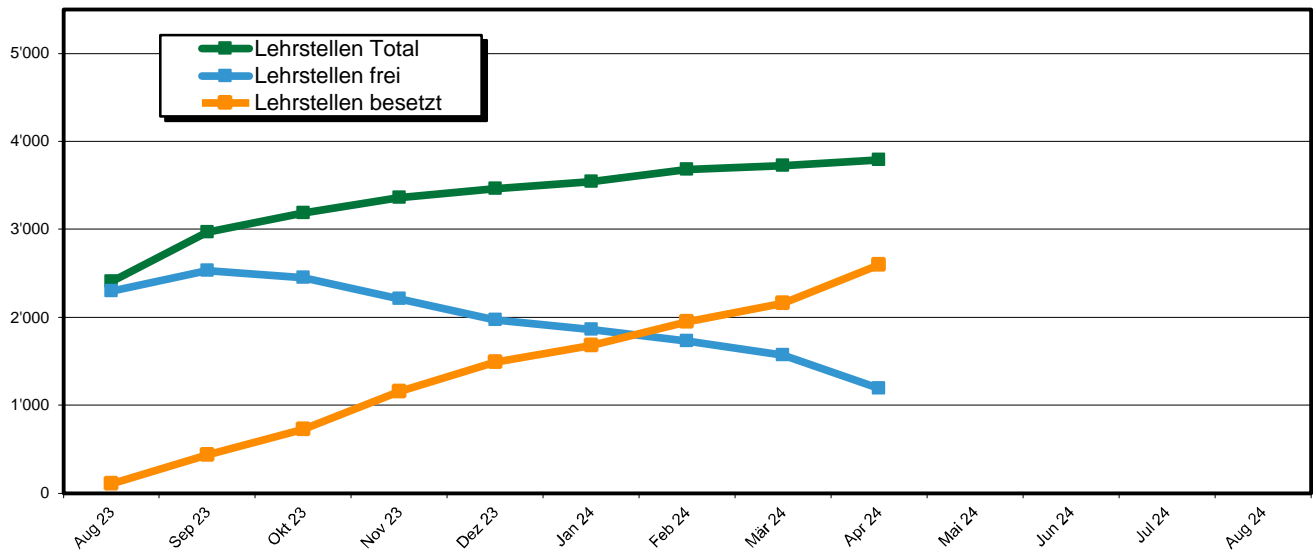

**DEPARTEMENT
BILDUNG, KULTUR UND SPORT**
Abteilung Berufsbildung und Mittelschule

AUSWERTUNG

Lehrstellen gemäss kantonalem Lehrstellennachweis (LENA)

Stichtag: 22. April 2024

Jahresauswertung Entwicklung Lehrstellenmarkt 2024 gemäss LENA

Kommentar

Entwicklung

Im kantonalen Lehrstellennachweis werden aktuell die Lehrstellen mit Lehrbeginn August 2024 angezeigt. Die Auswertung weist gegenüber dem Vorjahresmonat 11 Prozent weniger ausgeschriebene Lehrstellen total sowie 17 Prozent weniger freie Lehrstellen aus. Bei der Mehrzahl der Berufsgruppen sind aktuell aber noch mehr als 20 Prozent der angebotenen Lehrstellen als frei gemeldet. Die Wahlmöglichkeiten für Lehrstellensuchende sind somit noch immer intakt.

Hinweis zur Auswertung

Die LENA-Auswertung gibt monatlich die Lehrstellensituation auf Grundlage des kantonalen Lehrstellennachweises (LENA) wieder. Ausgewiesen wird der Bestand an freien und besetzten Lehrstellen im Lehrstellennachweis. Für die Aktualität der von den Lehrbetrieben mutierten Angaben kann keine Gewähr übernommen werden.