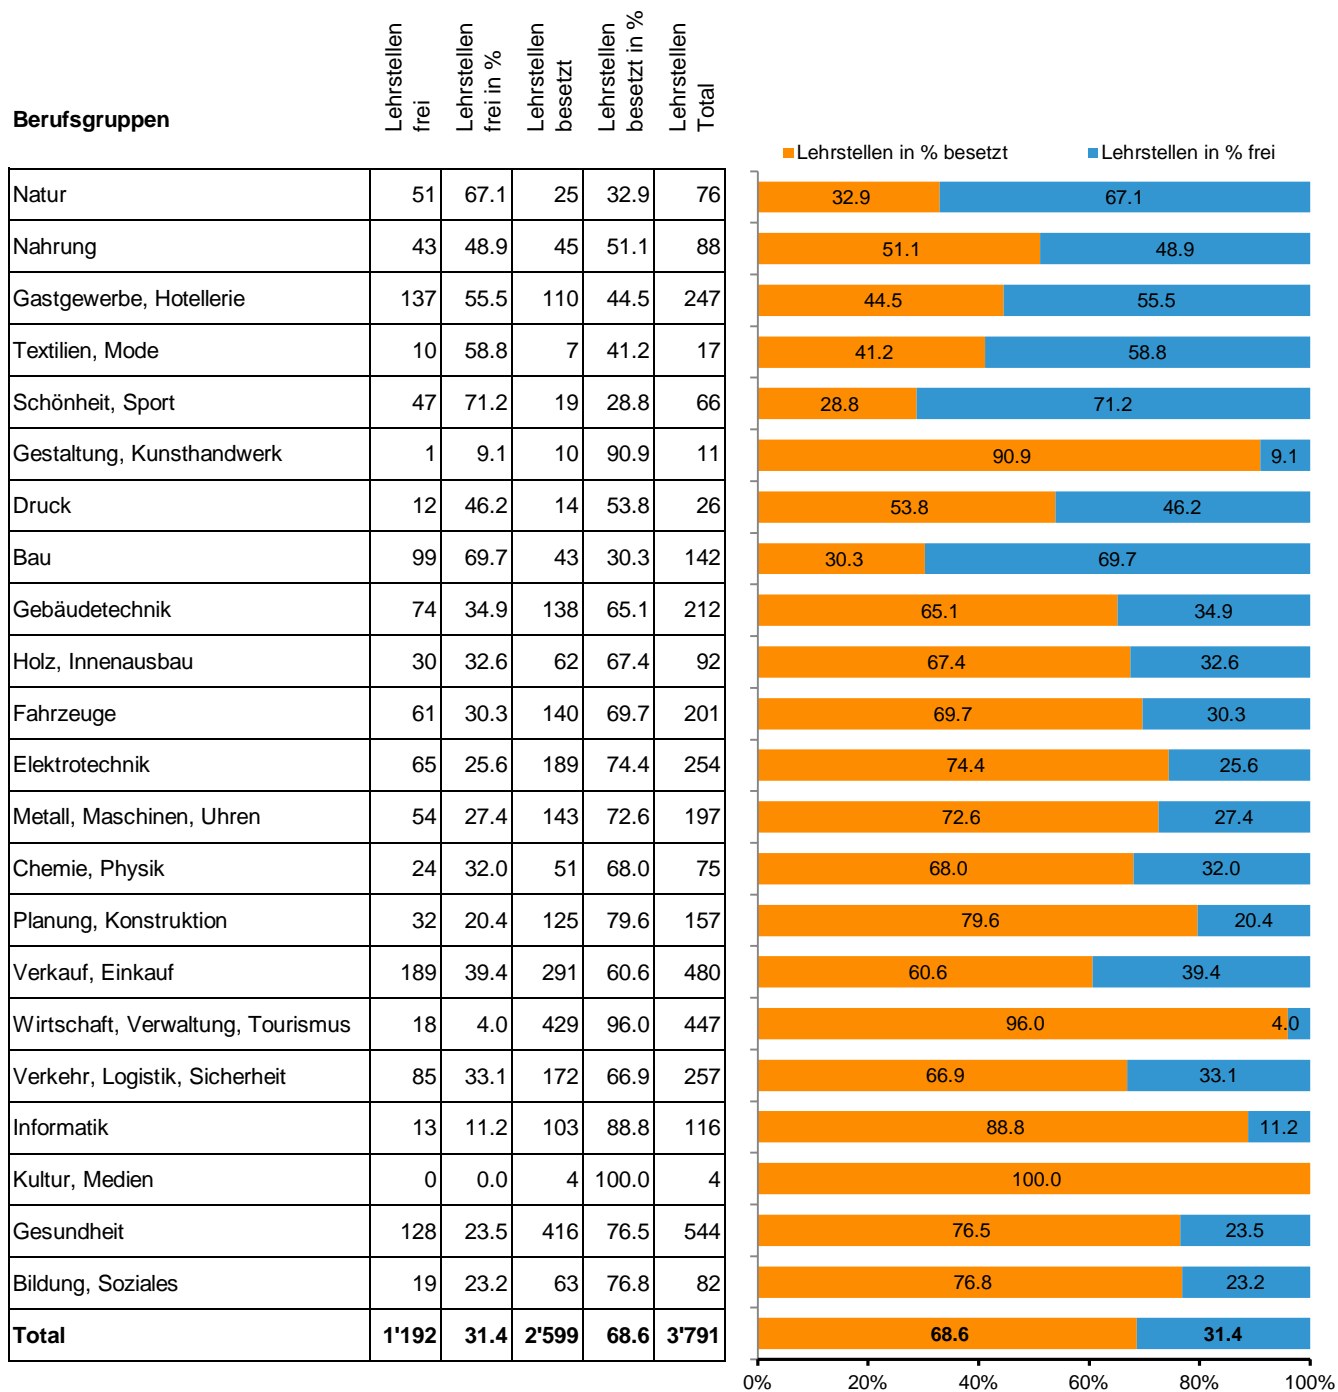

**DEPARTEMENT
BILDUNG, KULTUR UND SPORT**
Abteilung Berufsbildung und Mittelschule

AUSWERTUNG

Lehrstellen gemäss kantonalem Lehrstellennachweis (LENA)

Stichtag: 22. April 2024

Jahresauswertung Entwicklung Lehrstellenmarkt 2024 gemäss LENA

Kommentar

Entwicklung

Im kantonalen Lehrstellennachweis werden aktuell die Lehrstellen mit Lehrbeginn August 2024 angezeigt. Die Auswertung weist gegenüber dem Vorjahresmonat 11 Prozent weniger ausgeschriebene Lehrstellen total sowie 17 Prozent weniger freie Lehrstellen aus. Bei der Mehrzahl der Berufsgruppen sind aktuell aber noch mehr als 20 Prozent der angebotenen Lehrstellen als frei gemeldet. Die Wahlmöglichkeiten für Lehrstellensuchende sind somit noch immer intakt.

Hinweis zur Auswertung

Die LENA-Auswertung gibt monatlich die Lehrstellensituation auf Grundlage des kantonalen Lehrstellennachweises (LENA) wieder. Ausgewiesen wird der Bestand an freien und besetzten Lehrstellen im Lehrstellennachweis. Für die Aktualität der von den Lehrbetrieben mutierten Angaben kann keine Gewähr übernommen werden.