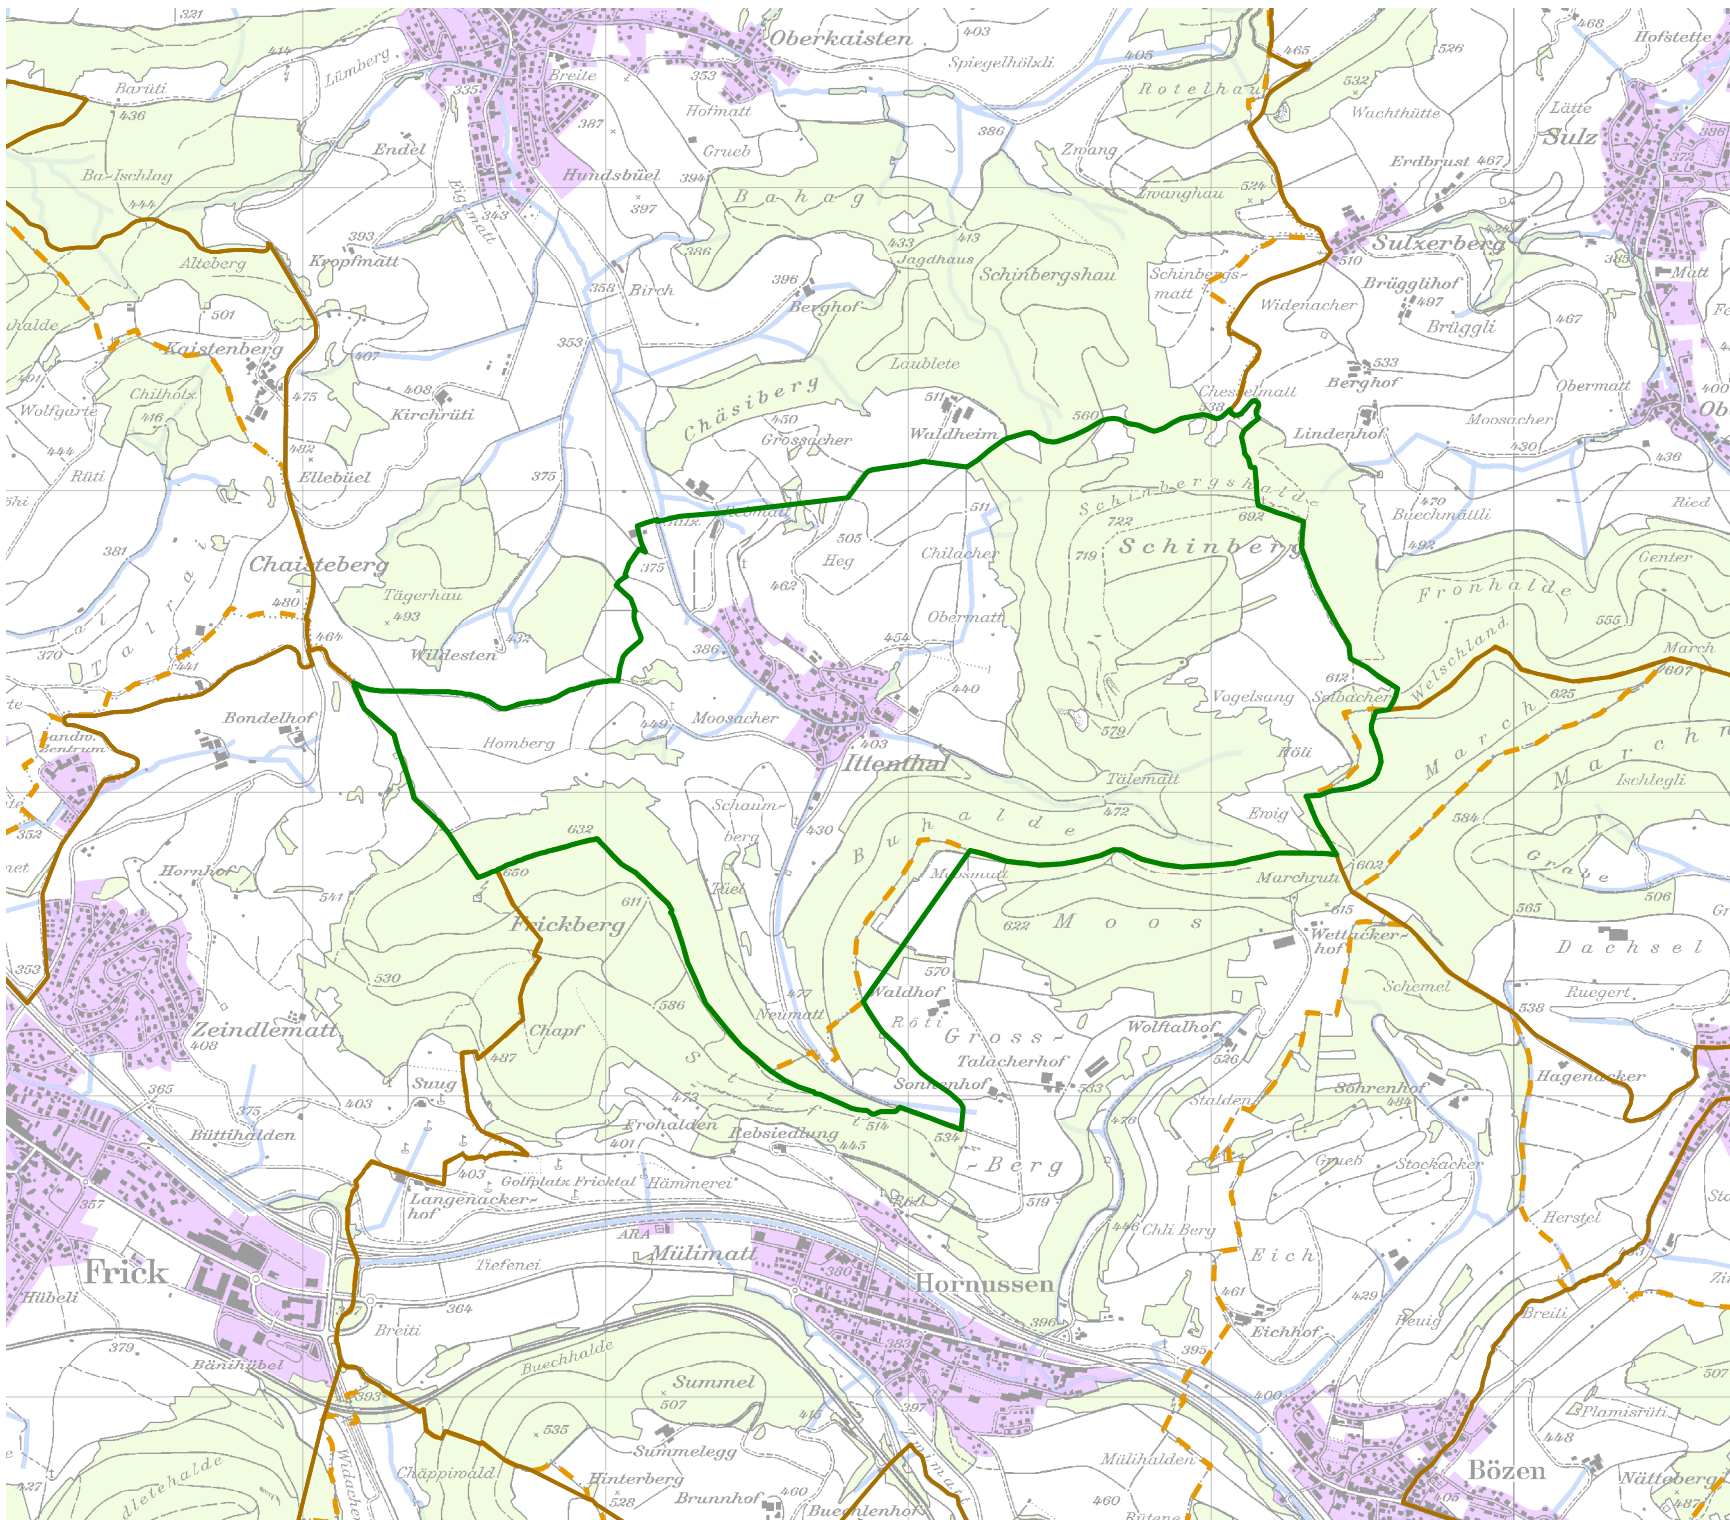

JAGDREVIERE IM KANTON AARGAU

Jagdrevier Nr. 107 Ittenthal

BAU, VERKEHR UND UMWELT
Abteilung Wald

Kartenherstellung: 28.3.2018

Stand: 1.1.2018

-  Jagdrevier Nr. 107
-  Schonflächen
-  übrige Jagdreviere
-  Bauzonen (inkl Baugebiet)
-  Gemeindegrenzen
-  Wald
-  Gewässer

Quellen: Bundesamt für Landes-
topografie, Abteilung Wald des
Kantons Aargau