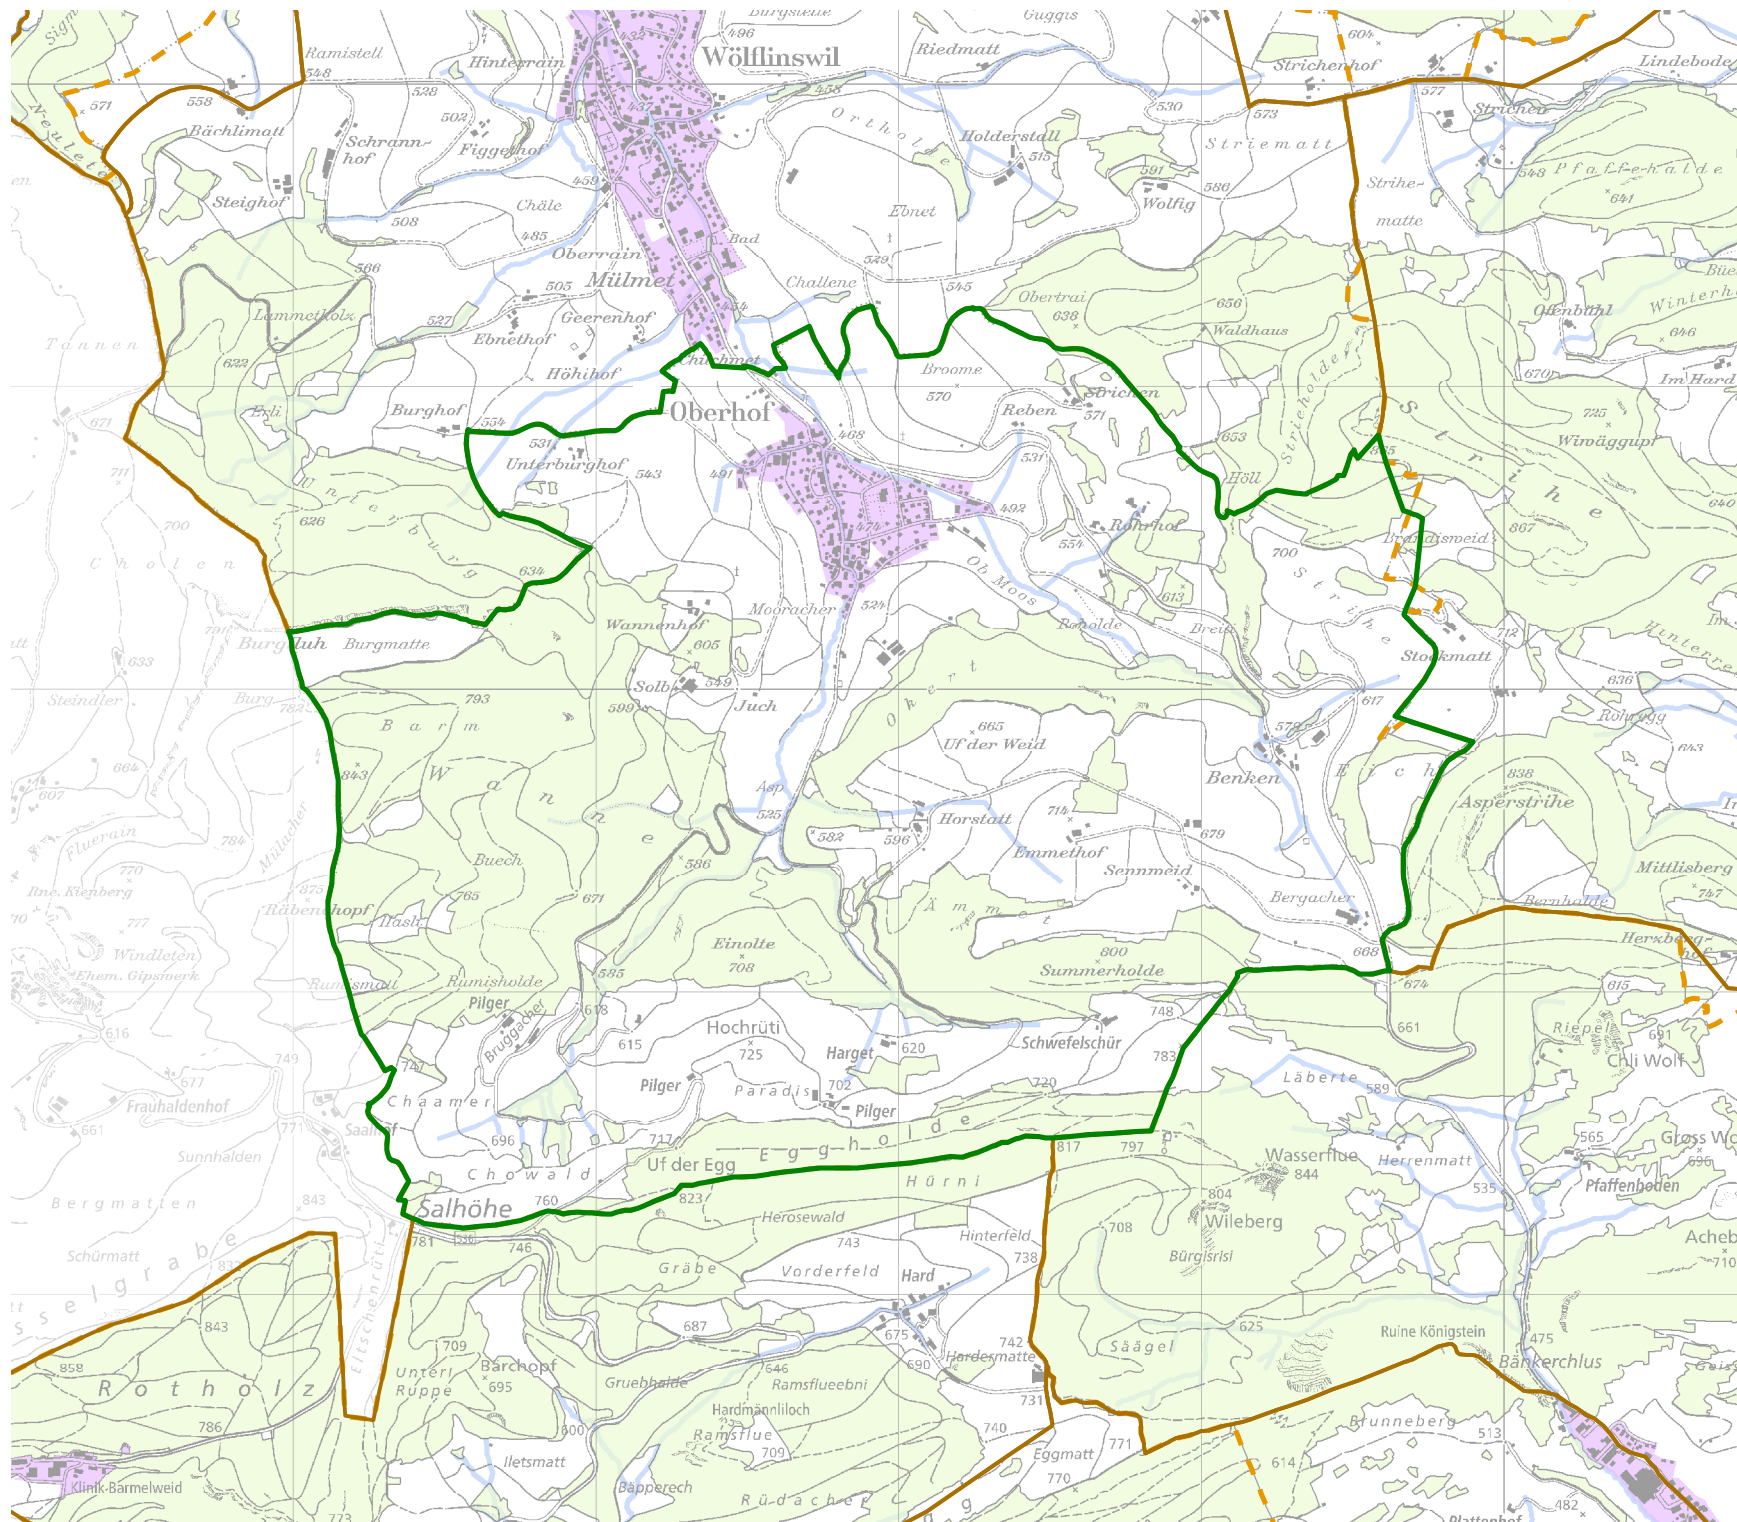

JAGDREVIERE IM KANTON AARGAU

Jagdrevier Nr. 111 Oberhof

BAU, VERKEHR UND UMWELT
Abteilung Wald

Kartenherstellung: 28.3.2018

Stand: 1.1.2018

-  Jagdrevier Nr. 111
-  Schonflächen
-  übrige Jagdreviere
-  Bauzonen (inkl Baugebiet)
-  Gemeindegrenzen
-  Wald
-  Gewässer

Quellen: Bundesamt für Landes-
topografie, Abteilung Wald des
Kantons Aargau