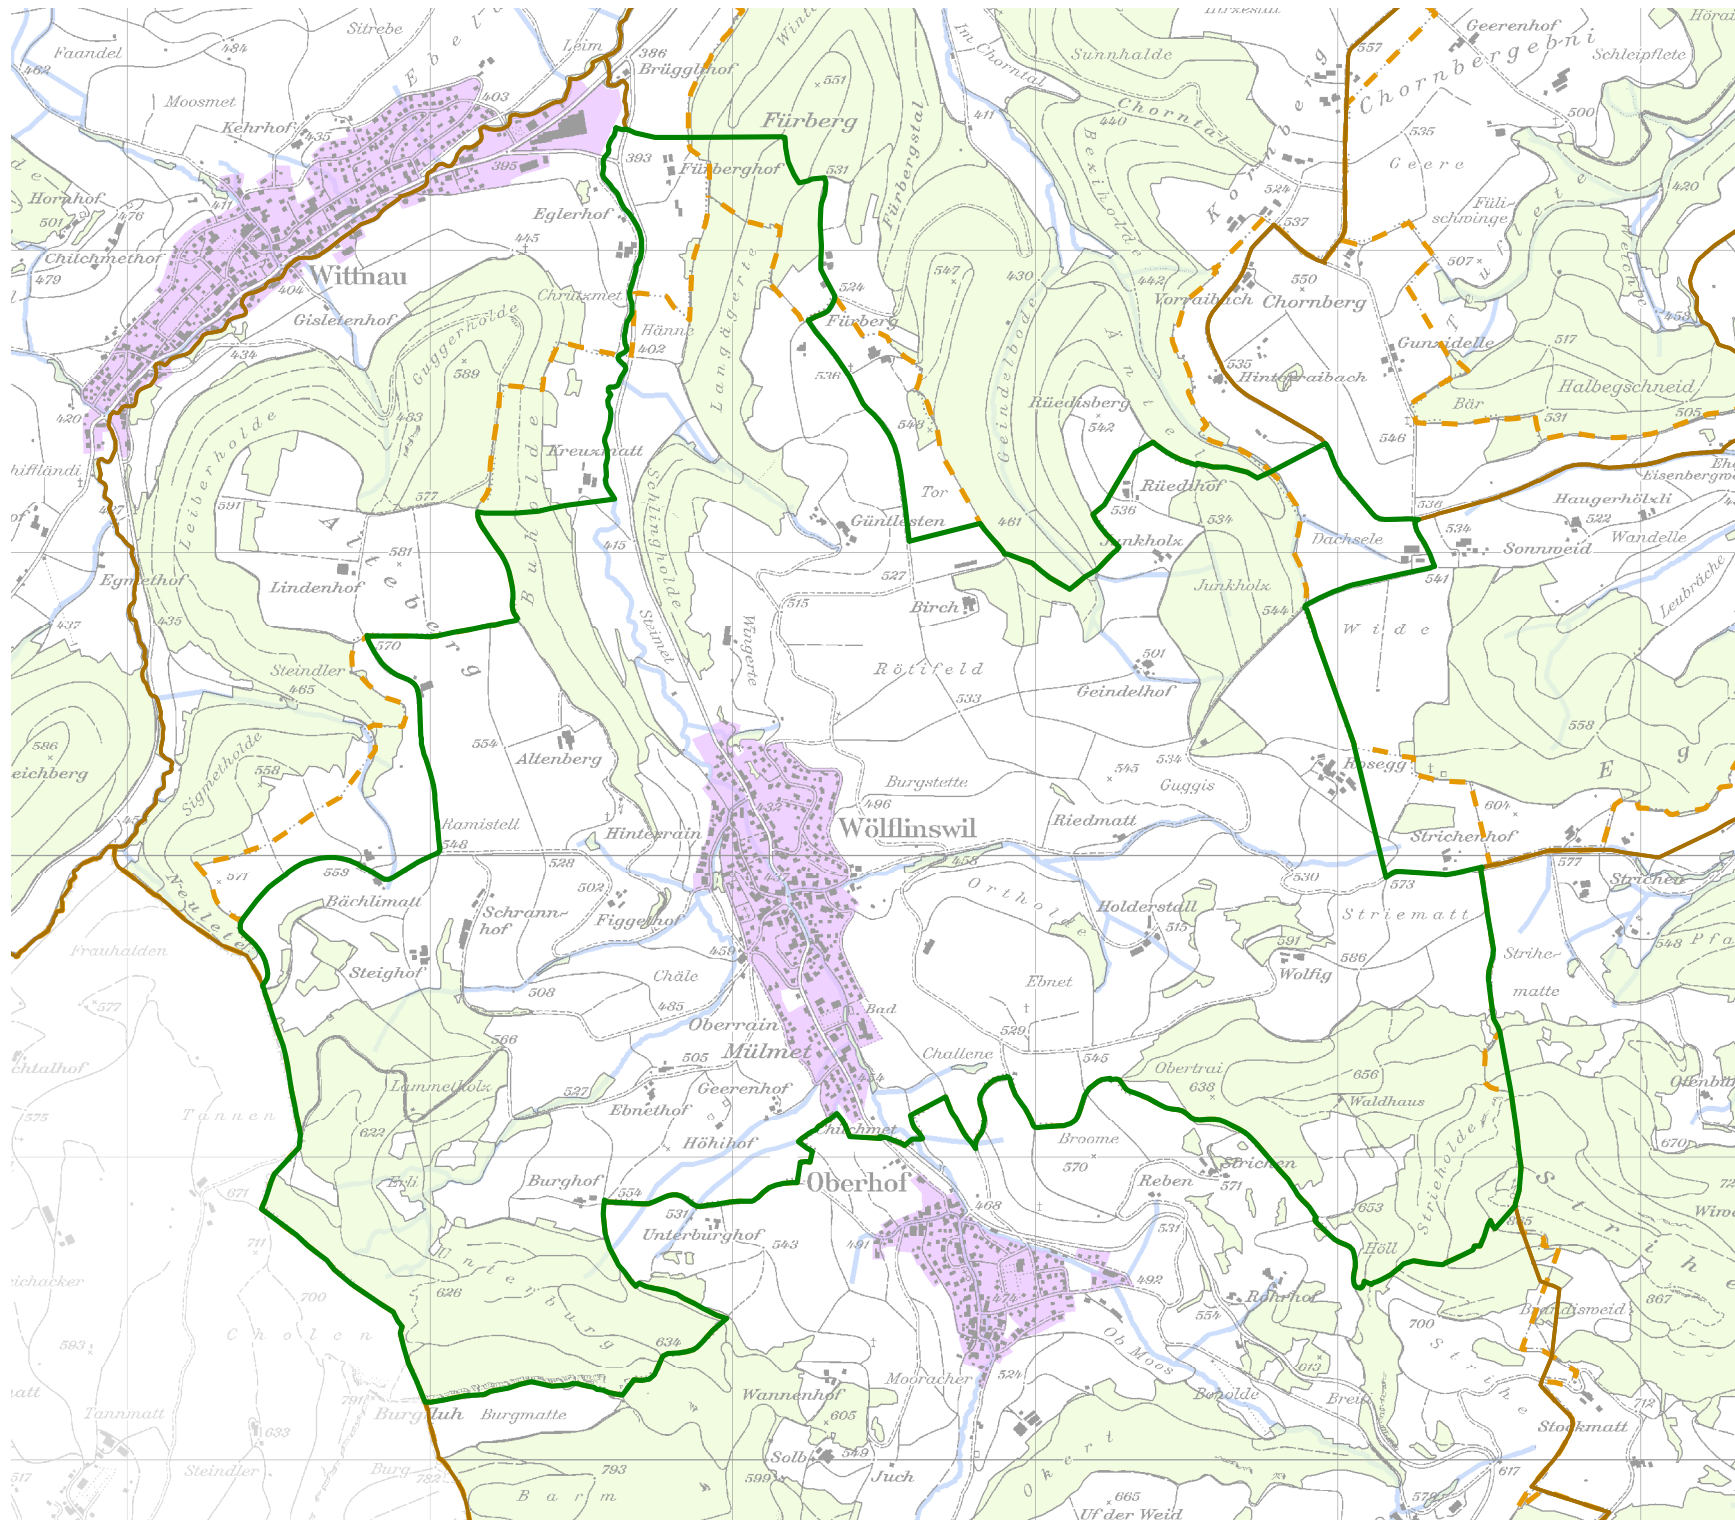

# JAGDREVIERE IM KANTON AARGAU

Jagdrevier Nr. 120  
Wölflinswil

**BAU, VERKEHR UND UMWELT**  
Abteilung Wald

Kartenherstellung: 28.3.2018

Stand: 1.1.2018

-  Jagdrevier Nr. 120
-  Schonflächen
-  übrige Jagdreviere
-  Bauzonen (inkl Baugebiet)
-  Gemeindegrenzen
-  Wald
-  Gewässer