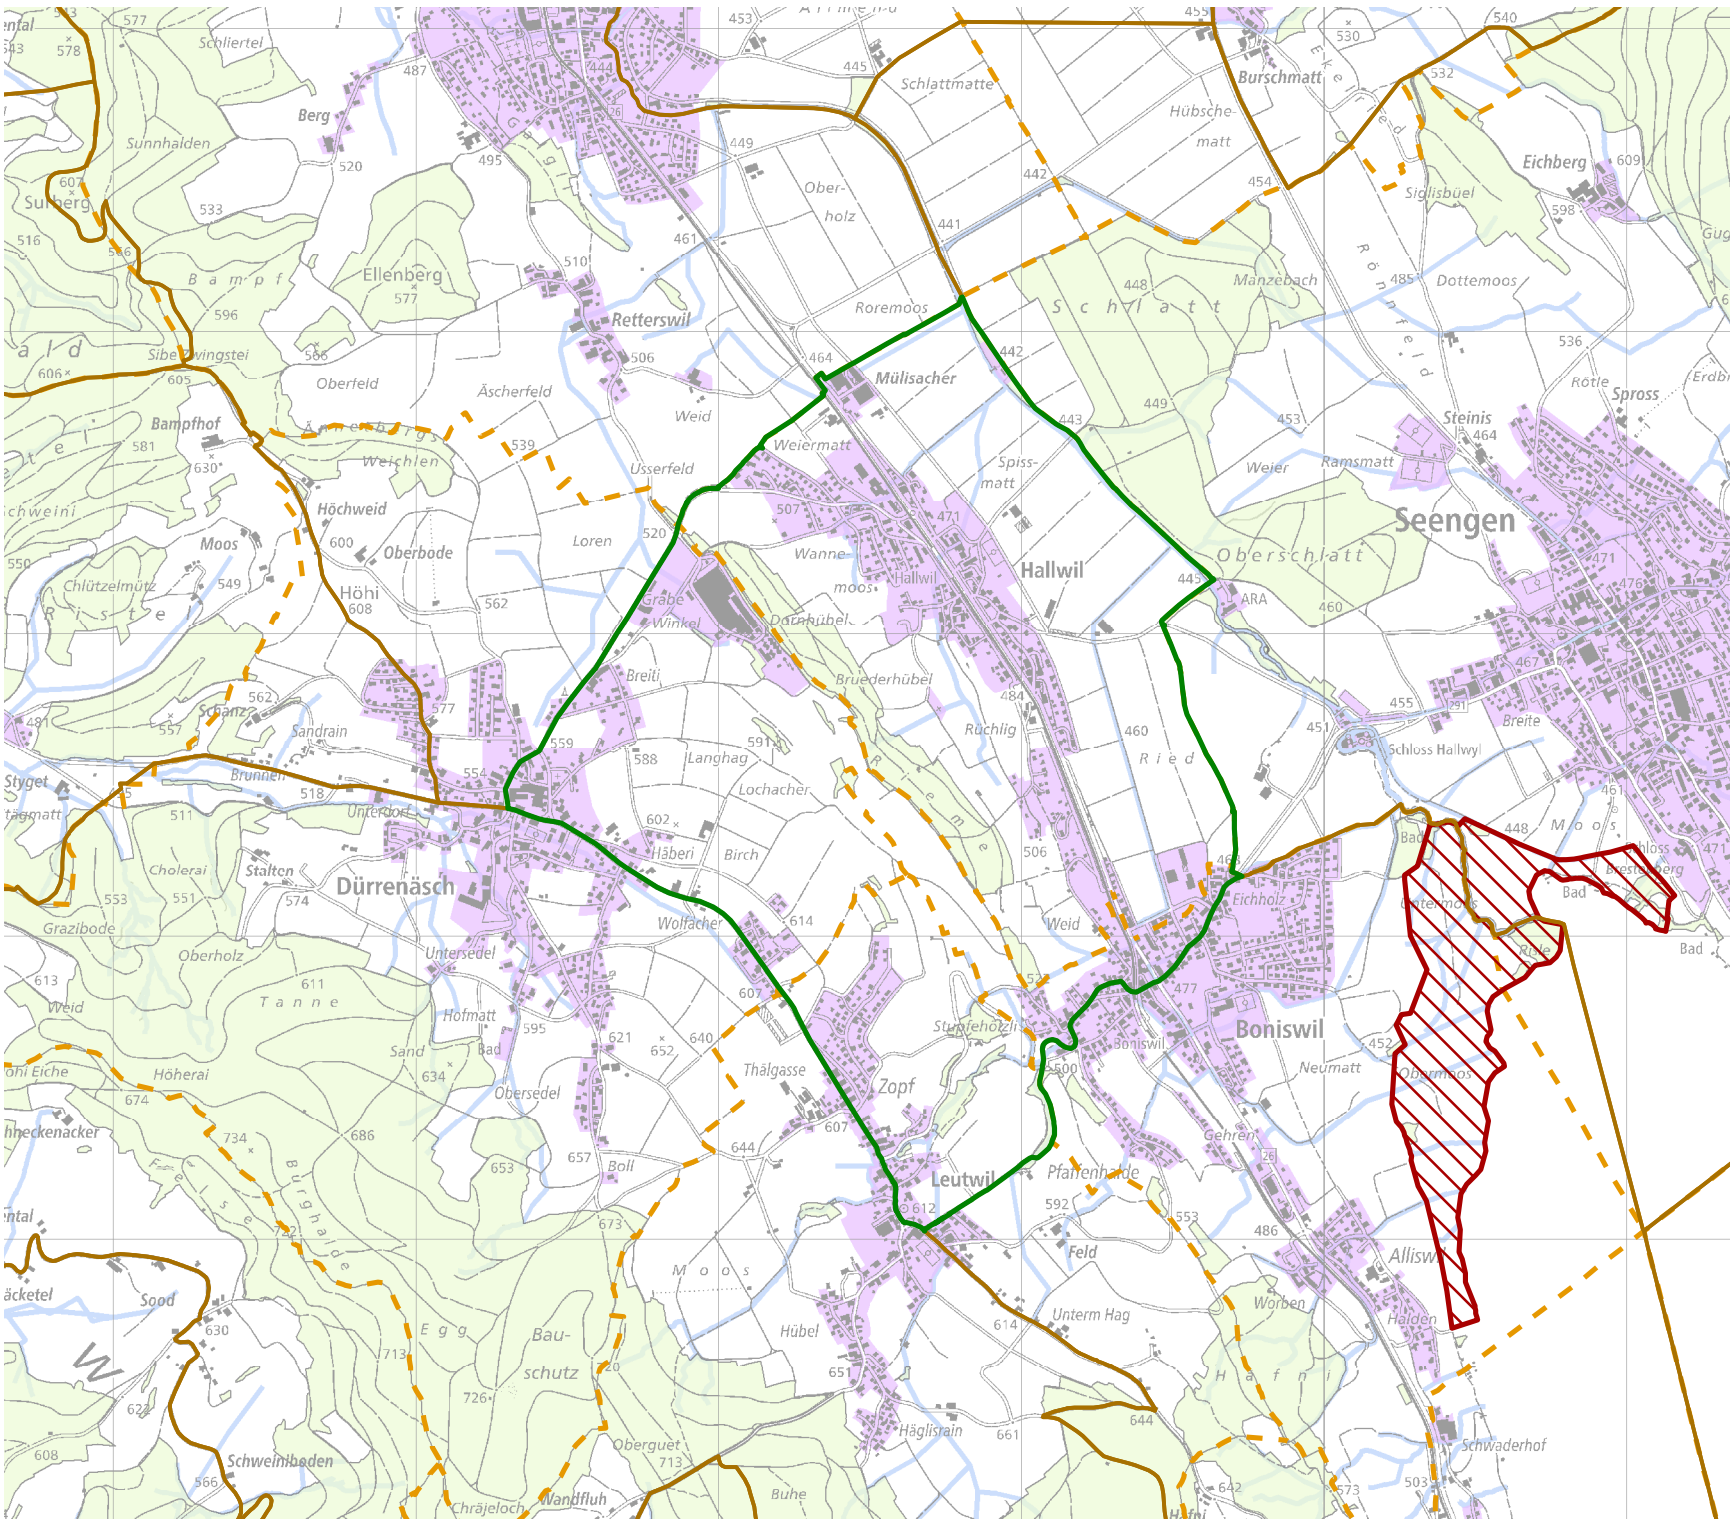

# JAGDREVIERE IM KANTON AARGAU

## Jagdrevier Nr. 124 Hallwil

**BAU, VERKEHR UND UMWELT**  
Abteilung Wald

Kartenherstellung: 28.3.2018 Stand: 1.1.2018

-  Jagdrevier Nr. 124
-  Schonflächen
-  übrige Jagdreviere
-  Bauzonen (inkl Baugebiet)
-  Gemeindegrenzen
-  Wald
-  Gewässer