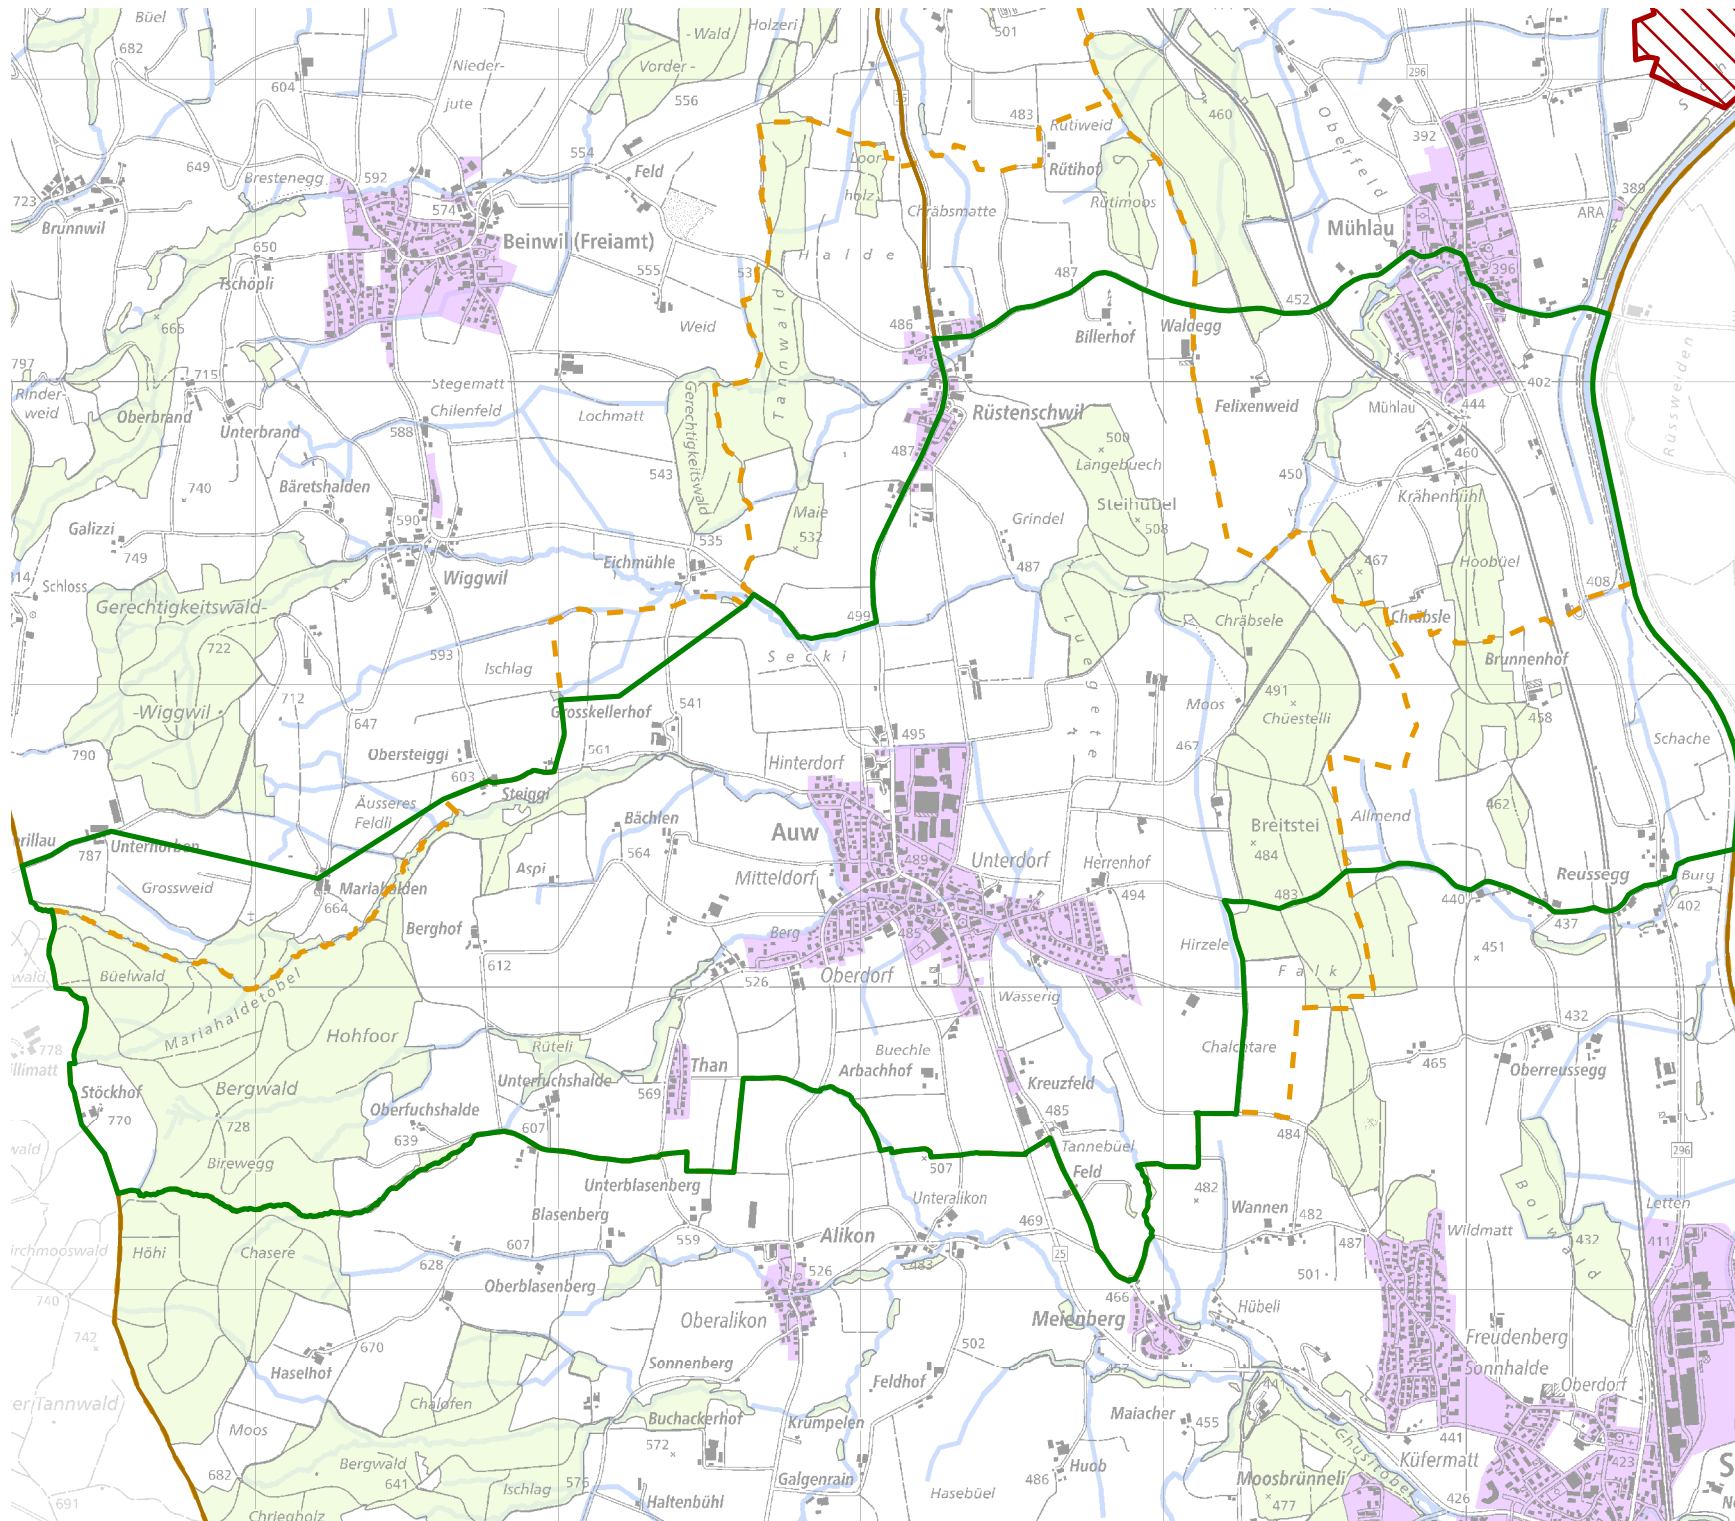

JAGDREVIERE IM KANTON AARGAU

Jagdrevier Nr. 137 Auw

BAU, VERKEHR UND UMWELT
Abteilung Wald

Kartenherstellung: 28.3.2018 Stand: 1.1.2018

0 Km 0.5
Massstab: 25'000

-  Jagdrevier Nr. 137
-  Schonflächen
-  übrige Jagdreviere
-  Bauzonen (inkl Baugebiet)
-  Gemeindegrenzen
-  Wald
-  Gewässer

Quellen: Bundesamt für Landes-
topografie, Abteilung Wald des
Kantons Aargau