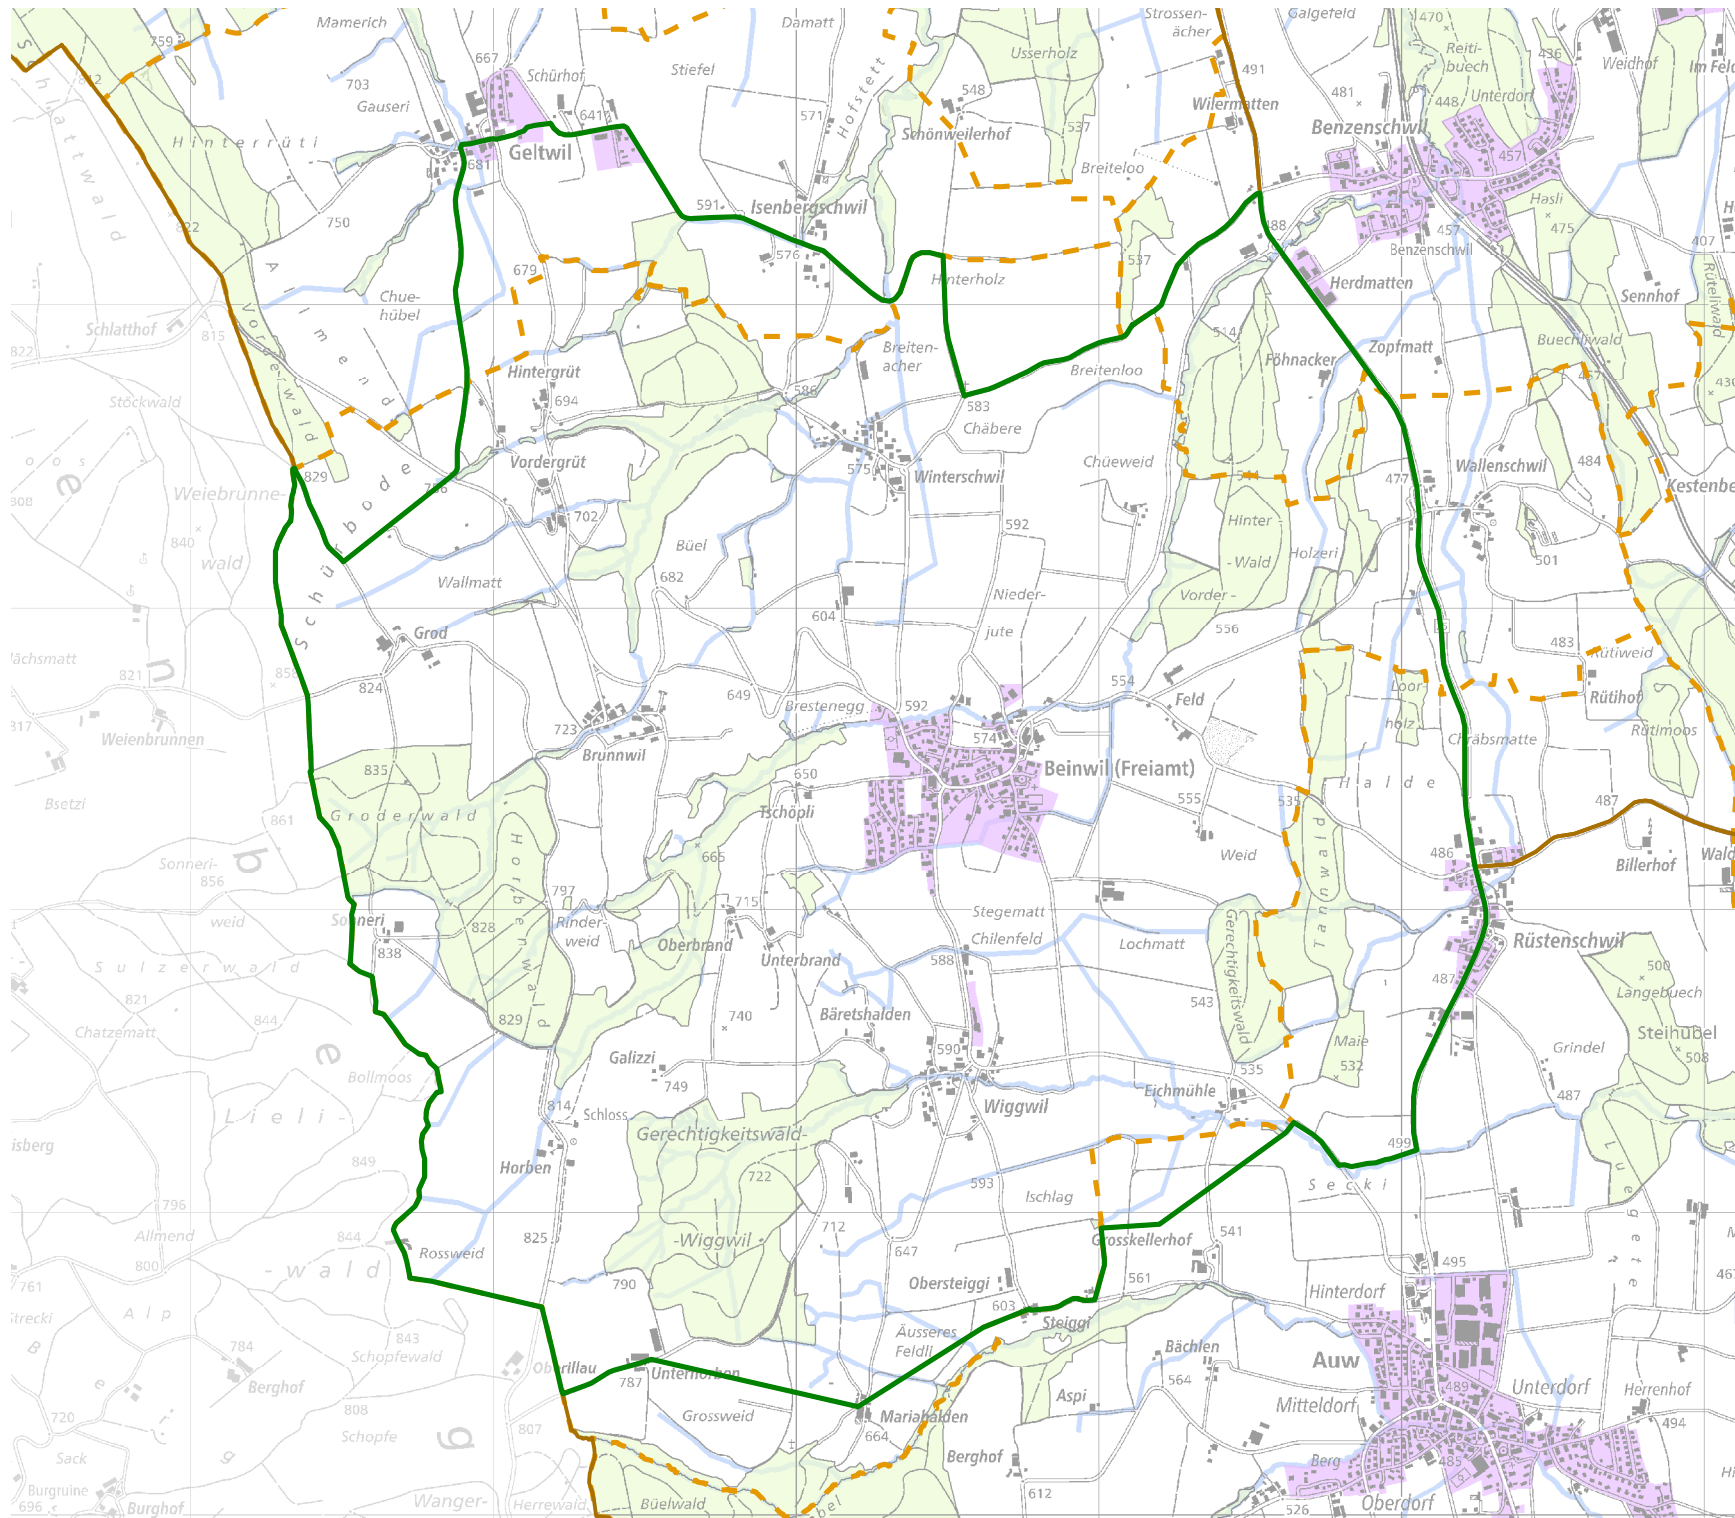

# JAGDREVIERE IM KANTON AARGAU

## Jagdrevier Nr. 138 Beinwil Freiamt

**BAU, VERKEHR UND UMWELT**  
Abteilung Wald

Kartenherstellung: 28.3.2018

Stand: 1.1.2018

-  Jagdrevier Nr. 138
-  Schonflächen
-  übrige Jagdreviere
-  Bauzonen (inkl Baugebiet)
-  Gemeindegrenzen
-  Wald
-  Gewässer

**Quellen:** Bundesamt für Landes-  
topografie, Abteilung Wald des  
Kantons Aargau