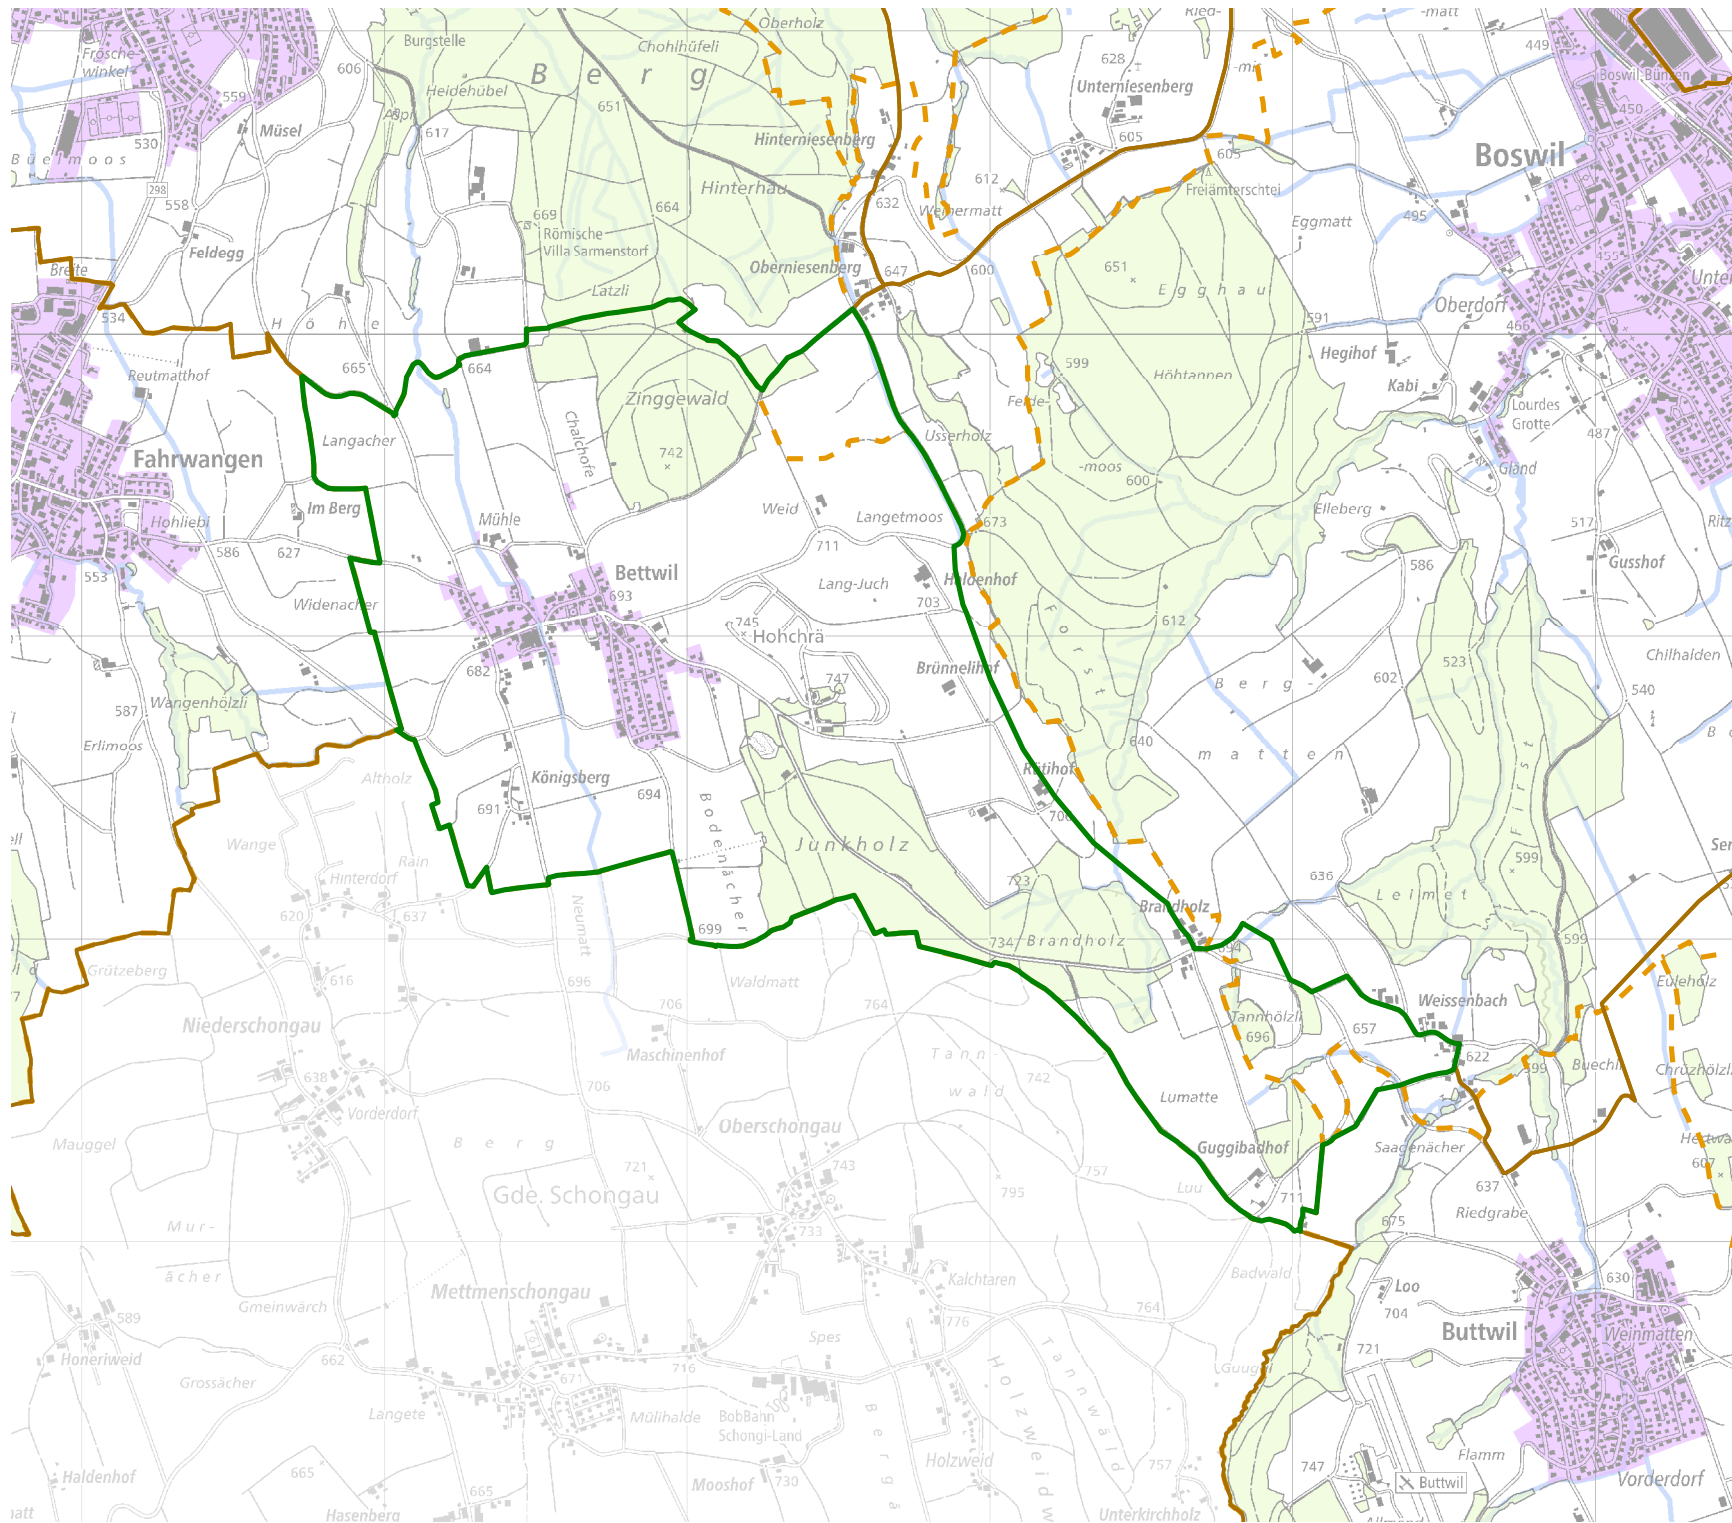

# JAGDREVIERE IM KANTON AARGAU

## Jagdrevier Nr. 139 Bettwil

**BAU, VERKEHR UND UMWELT**  
Abteilung Wald

Kartenherstellung: 28.3.2018

Stand: 1.1.2018

-  Jagdrevier Nr. 139
-  Schonflächen
-  übrige Jagdreviere
-  Bauzonen (inkl Baugebiet)
-  Gemeindegrenzen
-  Wald
-  Gewässer

Quellen: Bundesamt für Landes-  
topografie, Abteilung Wald des  
Kantons Aargau