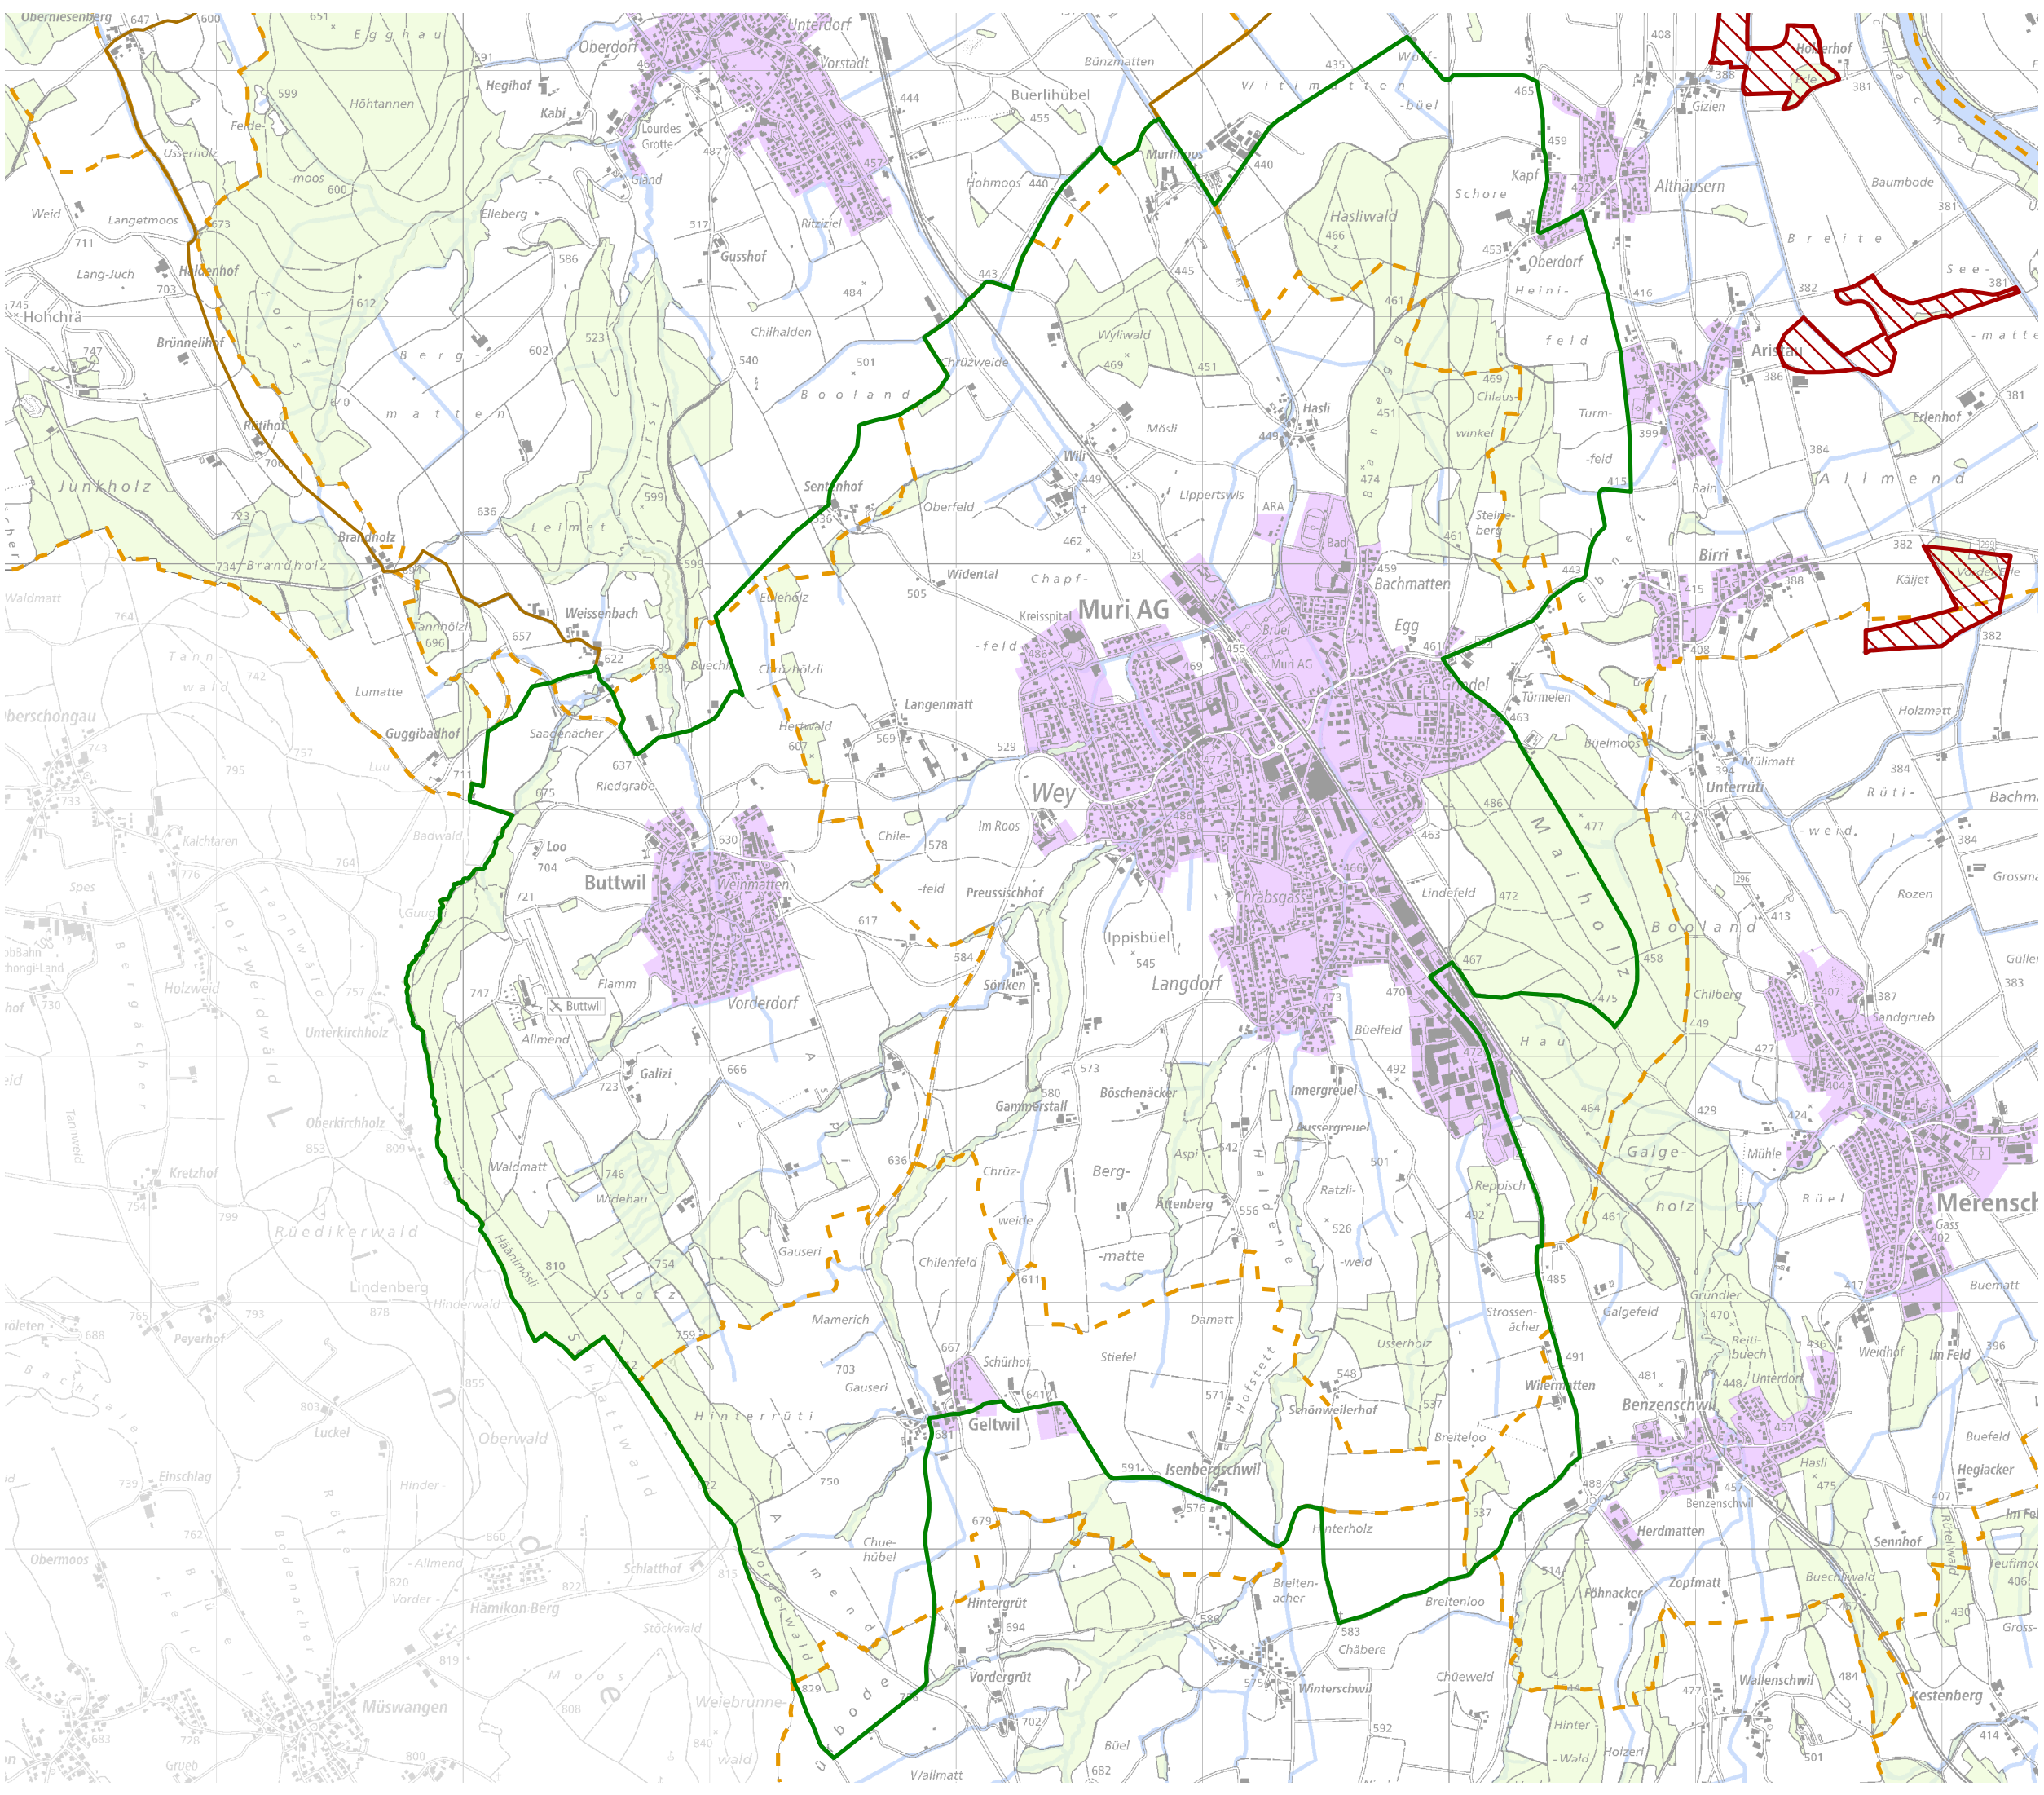

# JAGDREVIERE IM KANTON AARGAU

## Jagdrevier Nr.142 Muri

**BAU, VERKEHR UND UMWELT**  
Abteilung Wald

Kartenherstellung: 28.3.2018 Stand: 1.1.2018

-  Jagdrevier Nr. 142
-  Schonflächen
-  übrige Jagdreviere
-  Bauzonen (inkl Baugebiet)
-  Gemeindegrenzen
-  Wald
-  Gewässer

Quellen: Bundesamt für Landestopografie, Abteilung Wald des Kantons Aargau