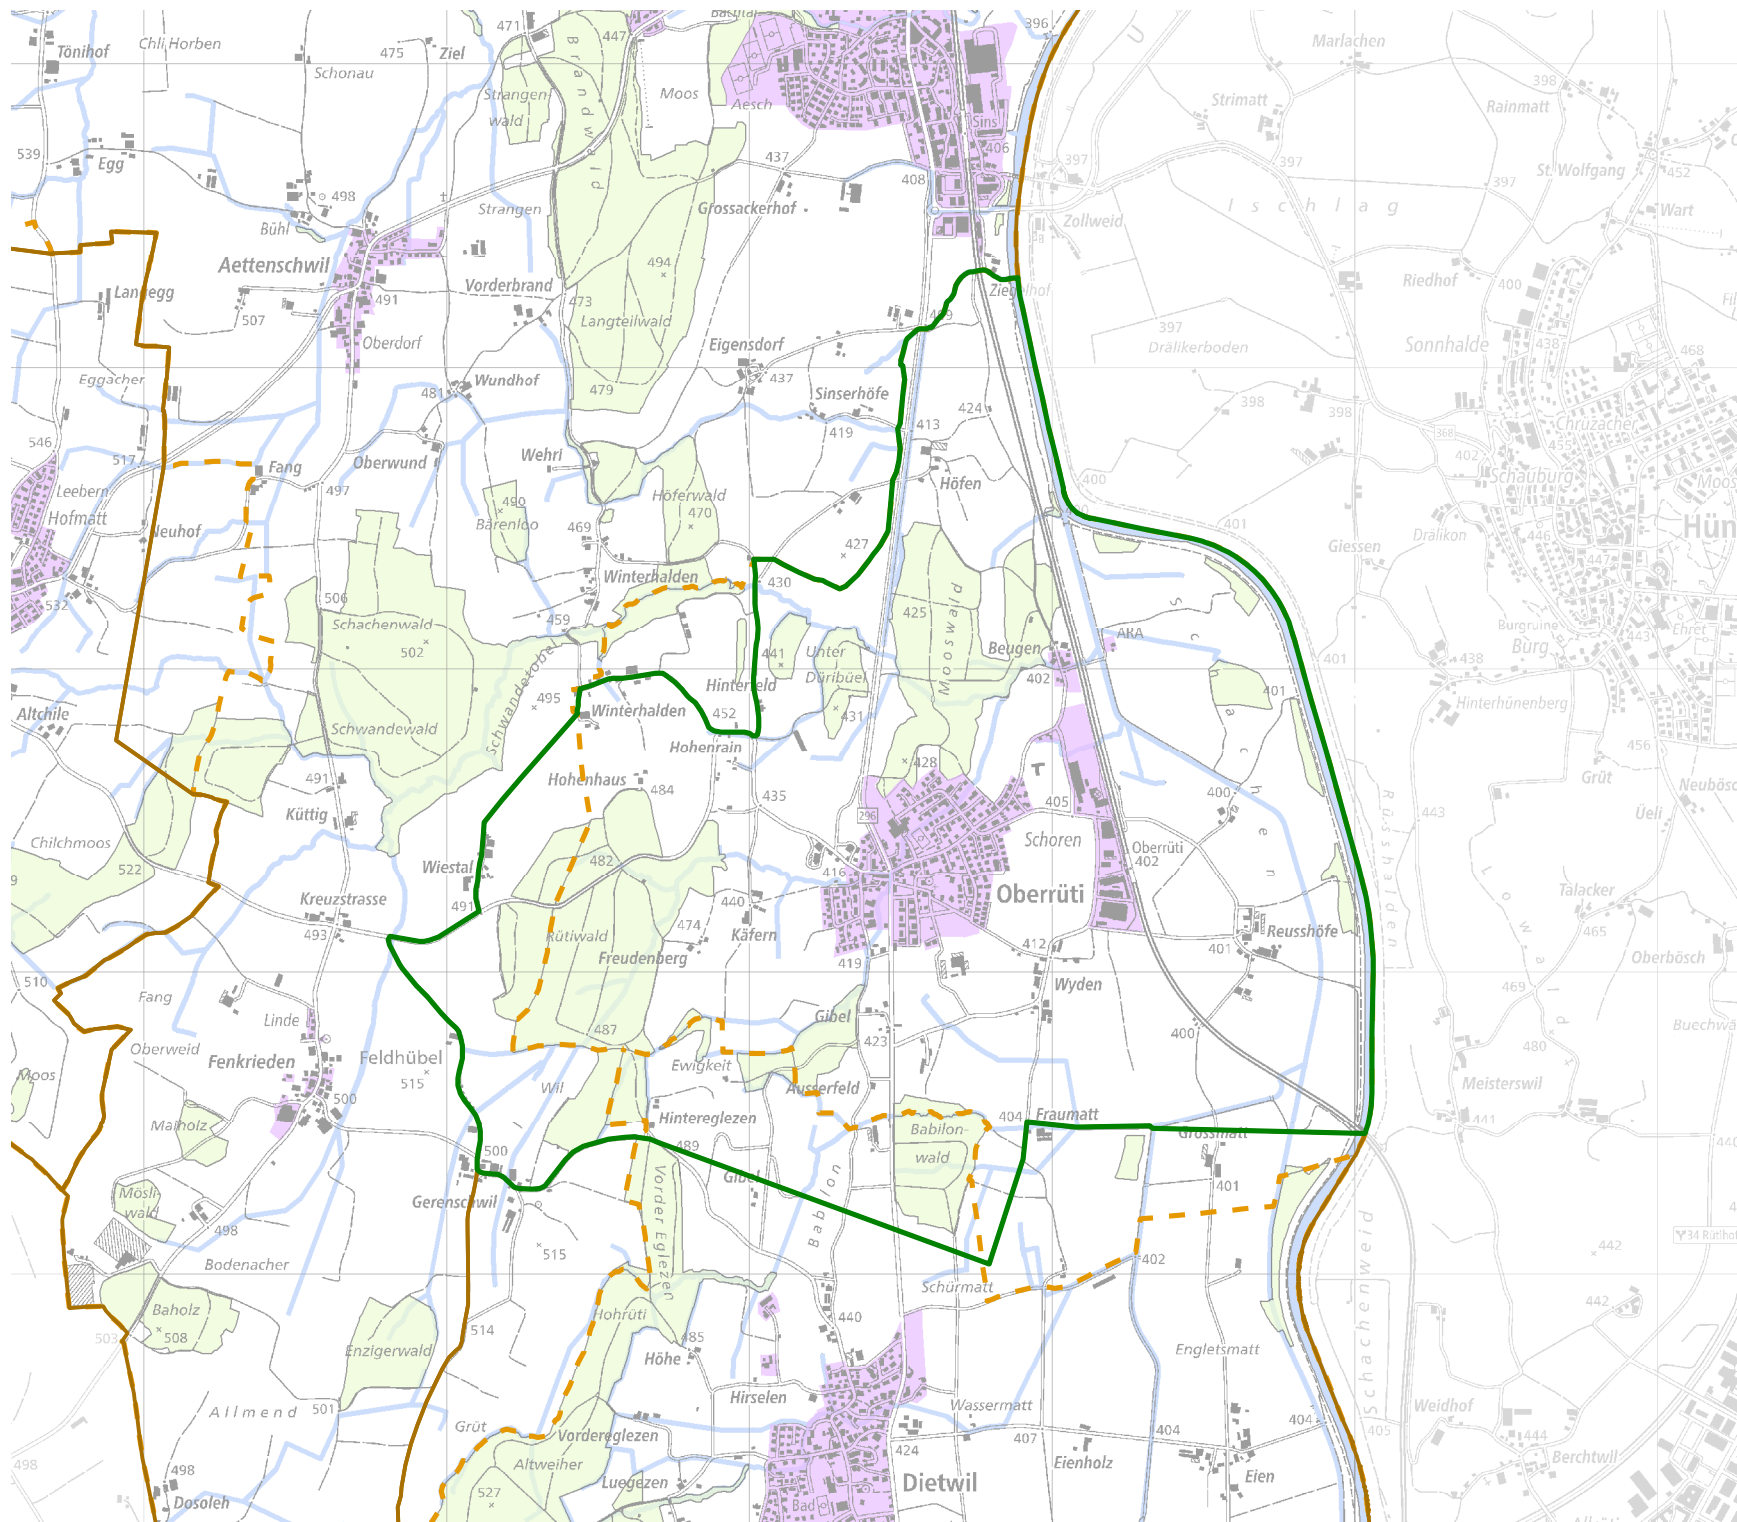

JAGDREVIERE IM KANTON AARGAU

Jagdrevier Nr. 145 Oberrüti

BAU, VERKEHR UND UMWELT
Abteilung Wald

Kartenherstellung: 28.3.2018 Stand: 1.1.2018

0 Km 0.5
Massstab: 25'000

-  Jagdrevier Nr. 145
-  Schonflächen
-  übrige Jagdreviere
-  Bauzonen (inkl Baugebiet)
-  Gemeindegrenzen
-  Wald
-  Gewässer

Quellen: Bundesamt für Landes-
topografie, Abteilung Wald des
Kantons Aargau