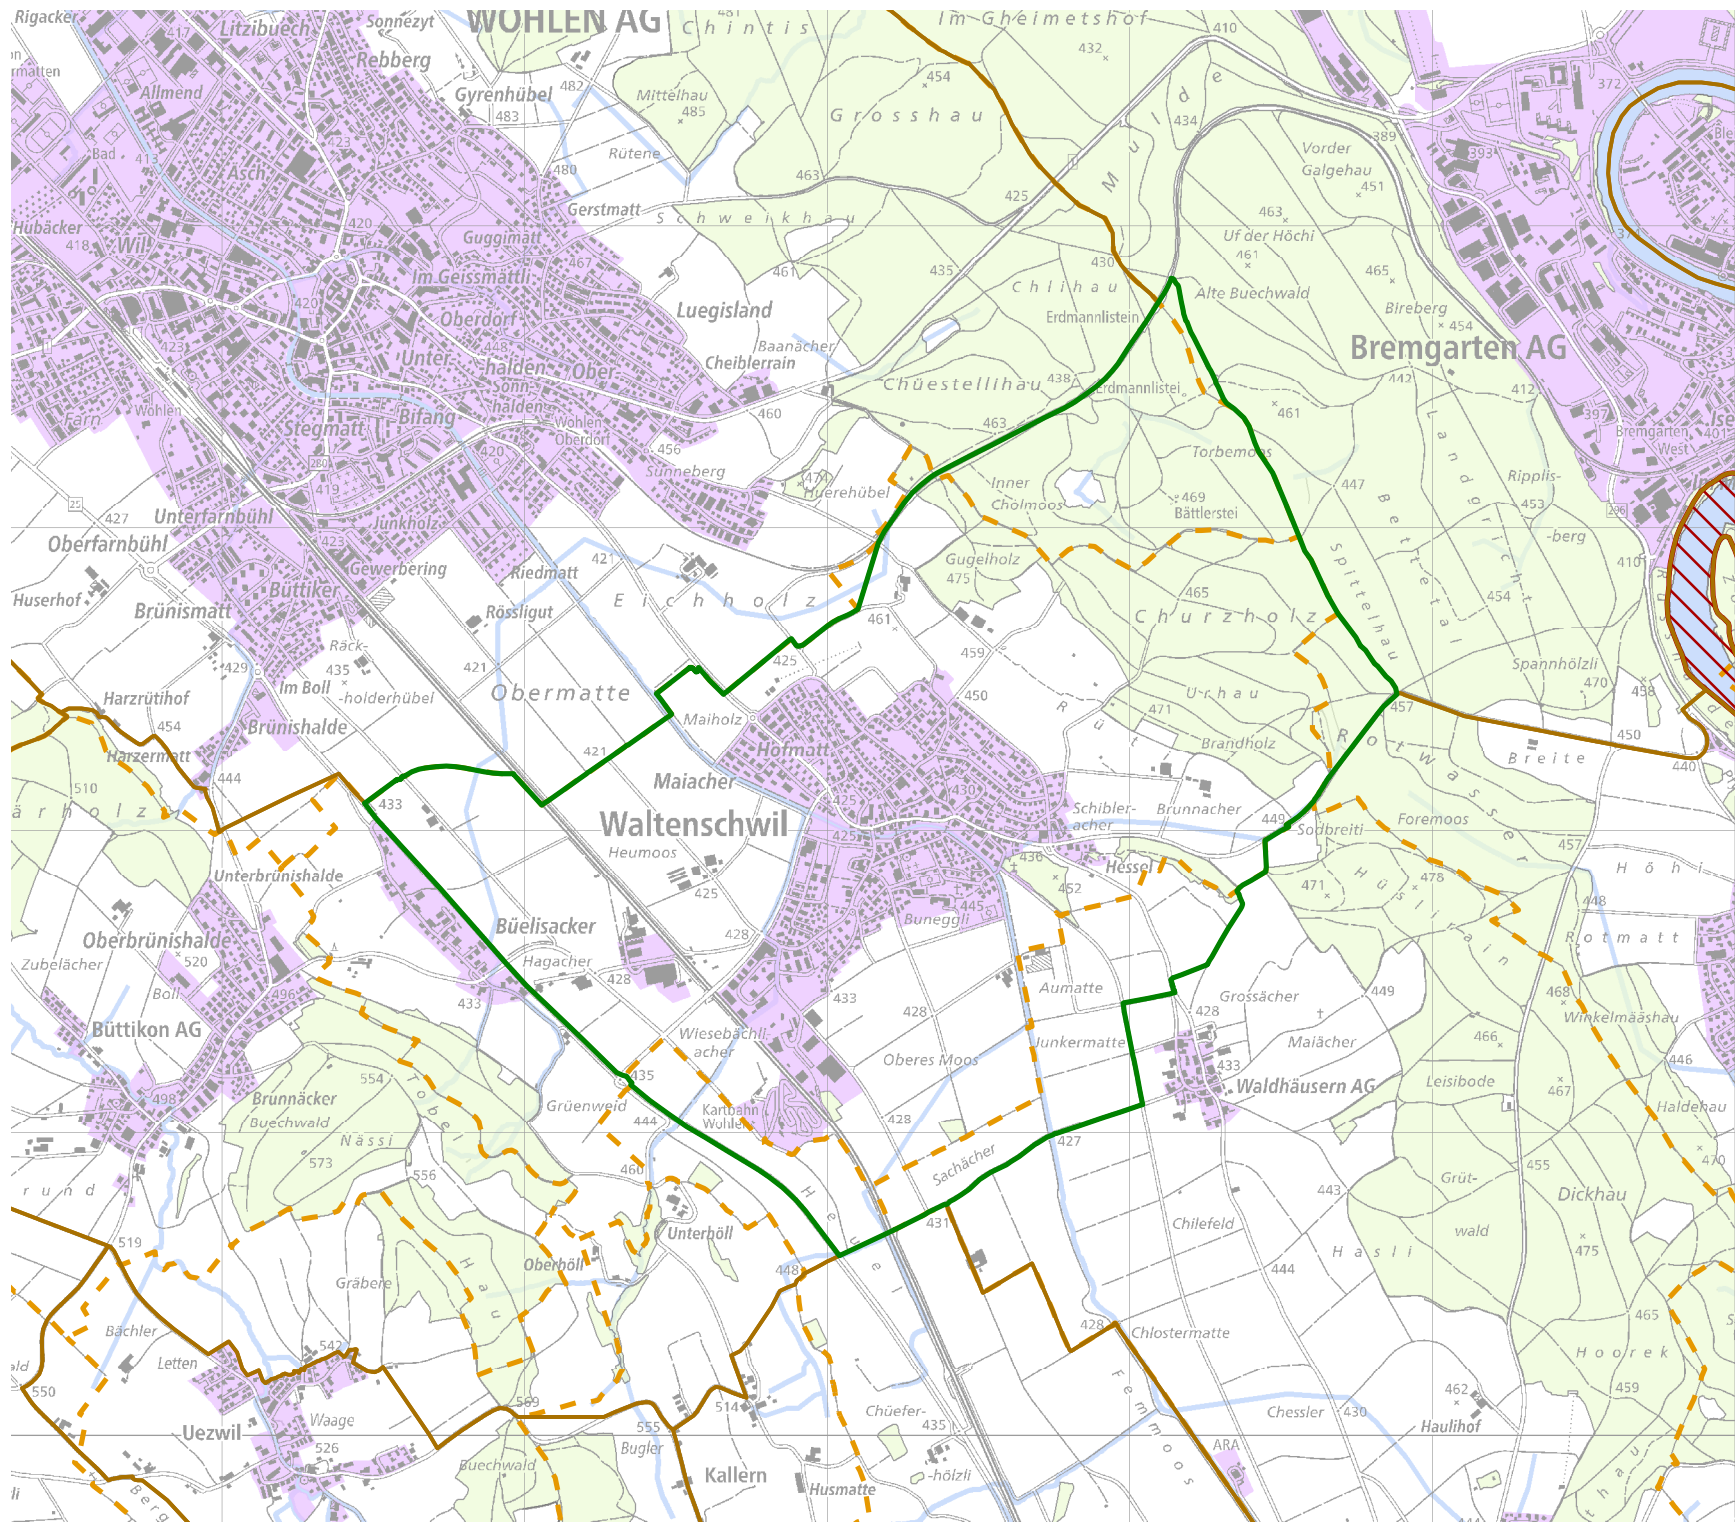

JAGDREVIERE IM KANTON AARGAU

Jagdrevier Nr. 149
Waltenschwil

BAU, VERKEHR UND UMWELT
Abteilung Wald

Kartenherstellung: 28.3.2018

Stand: 1. 1. 2018

- Jagdrevier Nr. 149
- Schonflächen
- übrige Jagdreviere
- Bauzonen (inkl Baugebiet)
- Gemeindegrenzen
- Wald
- Gewässer

Quellen: Bundesamt für Landes-
topografie, Abteilung Wald des
Kantons Aargau