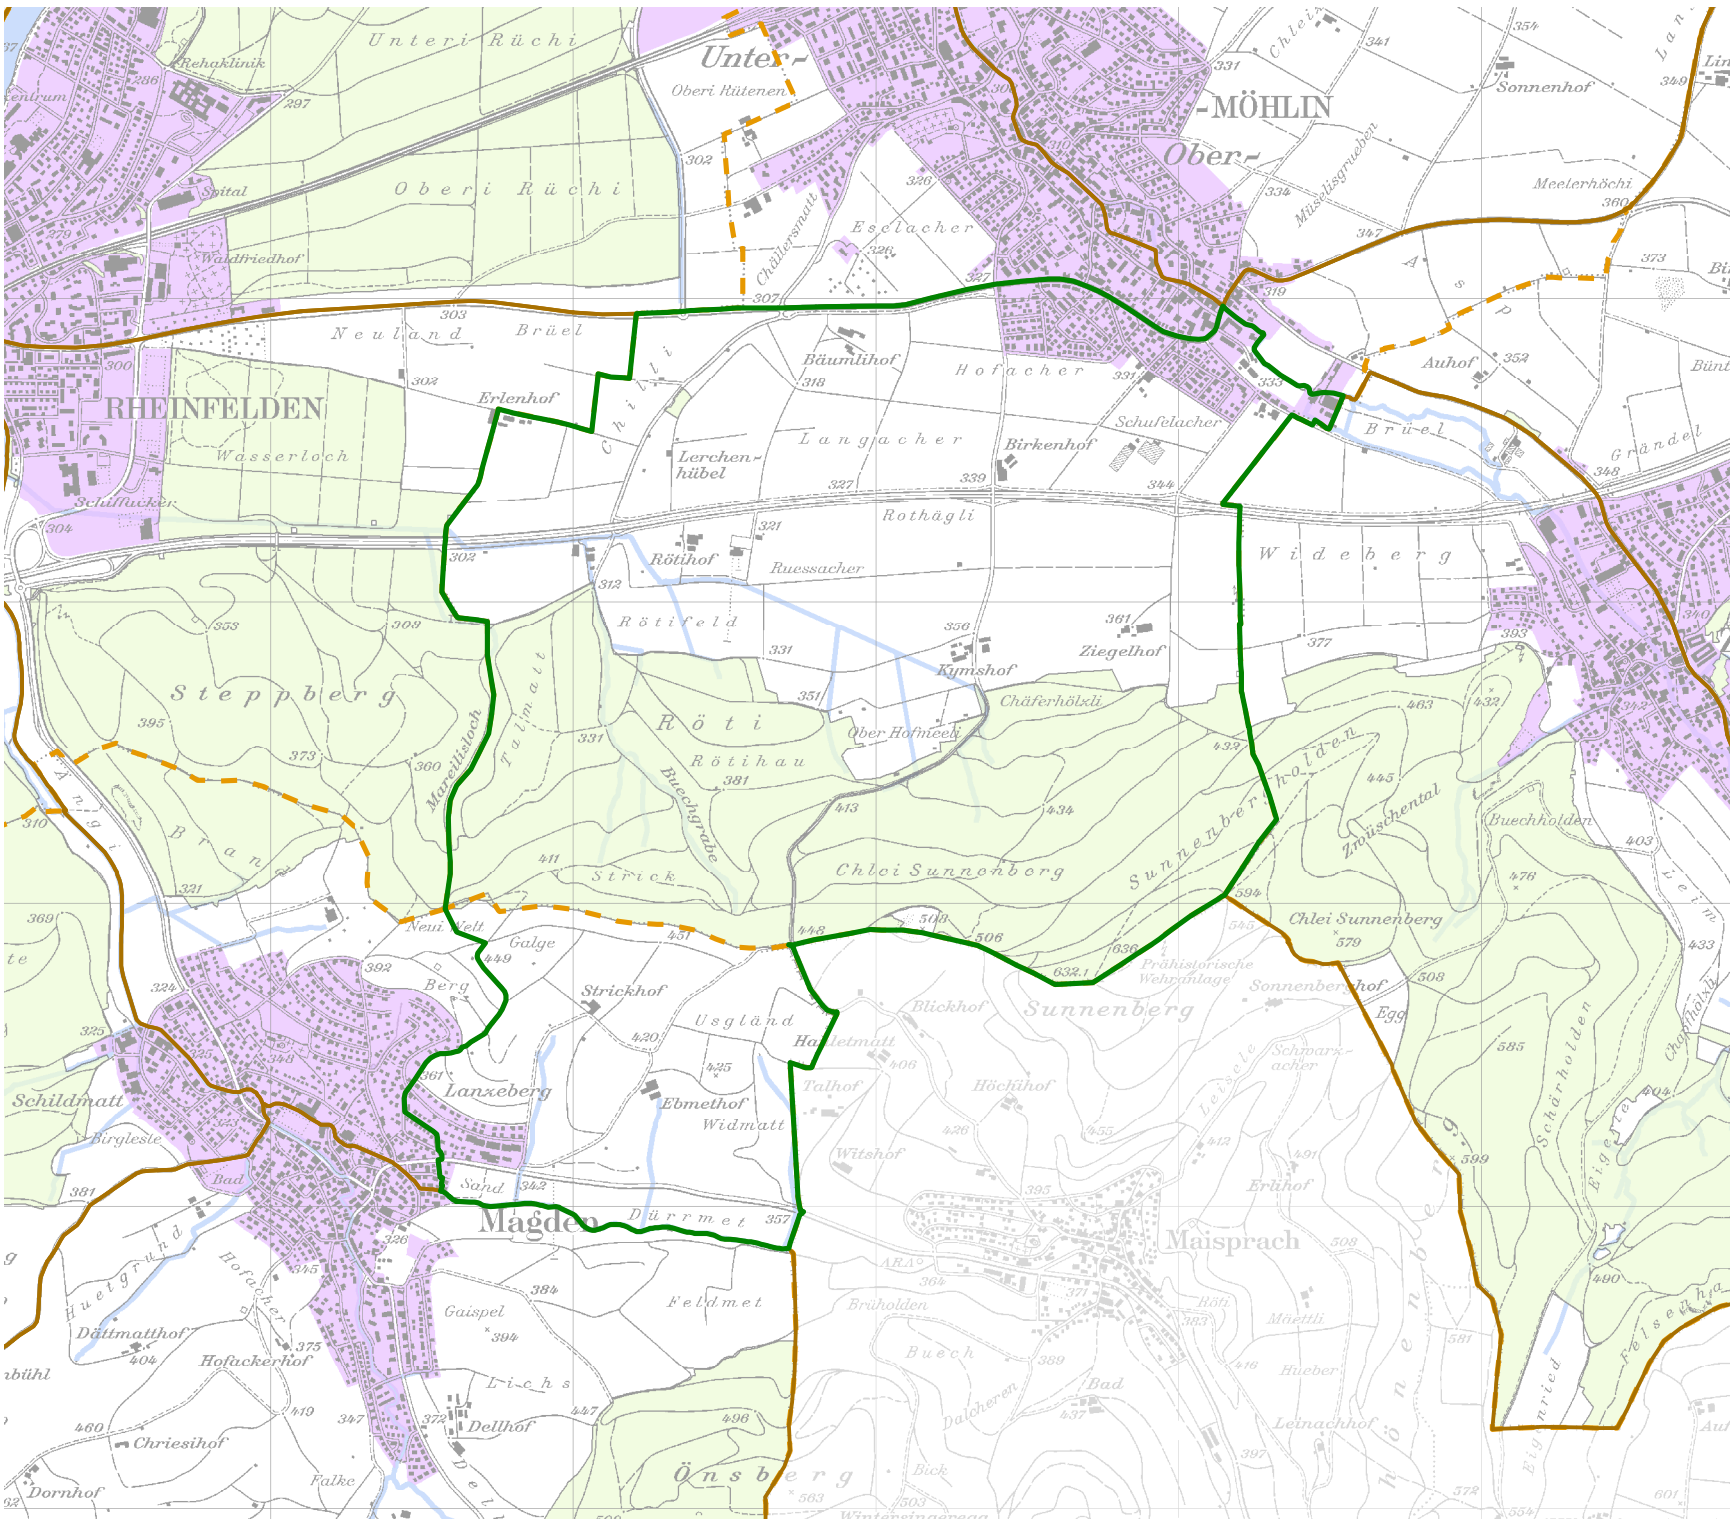

JAGDREVIERE IM KANTON AARGAU

Jagdrevier Nr. 155 Möhlin-Süd

BAU, VERKEHR UND UMWELT
Abteilung Wald

Kartenherstellung: 28.3.2018

Stand: 1.1.2018

-  Jagdrevier Nr. 155
-  Schonflächen
-  übrige Jagdreviere
-  Bauzonen (inkl Baugebiet)
-  Gemeindegrenzen
-  Wald
-  Gewässer