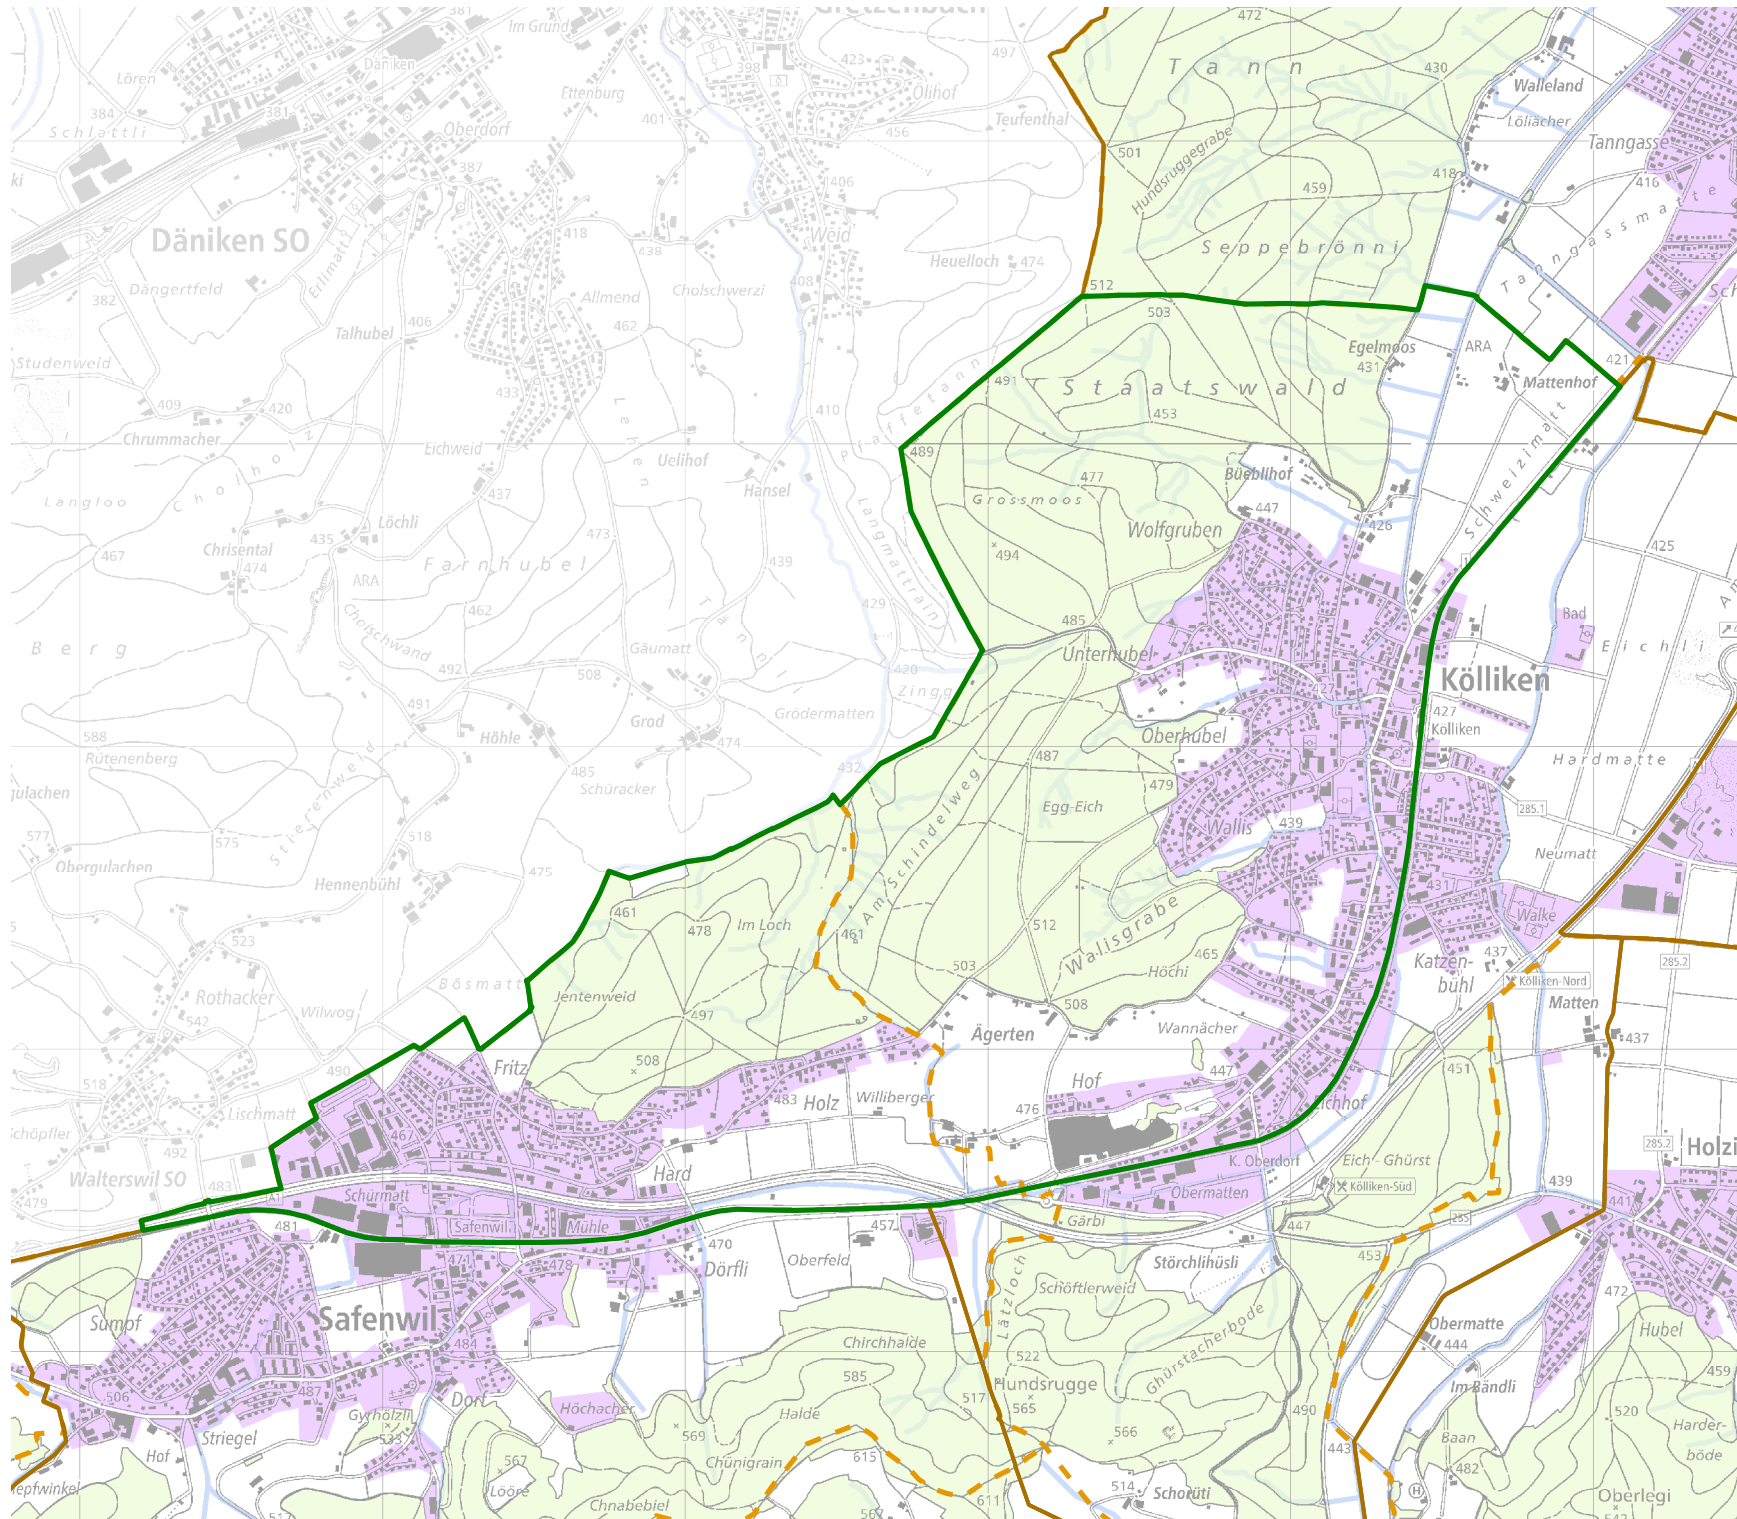

# JAGDREVIERE IM KANTON AARGAU

## Jagdrevier Nr. 176 Kölliken-West

**BAU, VERKEHR UND UMWELT**  
Abteilung Wald

Kartenherstellung: 28.3.2018

Stand: 1.1.2018

-  Jagdrevier Nr. 176
-  Schonflächen
-  übrige Jagdreviere
-  Bauzonen (inkl Baugebiet)
-  Gemeindegrenzen
-  Wald
-  Gewässer

**Quellen:** Bundesamt für Landes-  
topografie, Abteilung Wald des  
Kantons Aargau