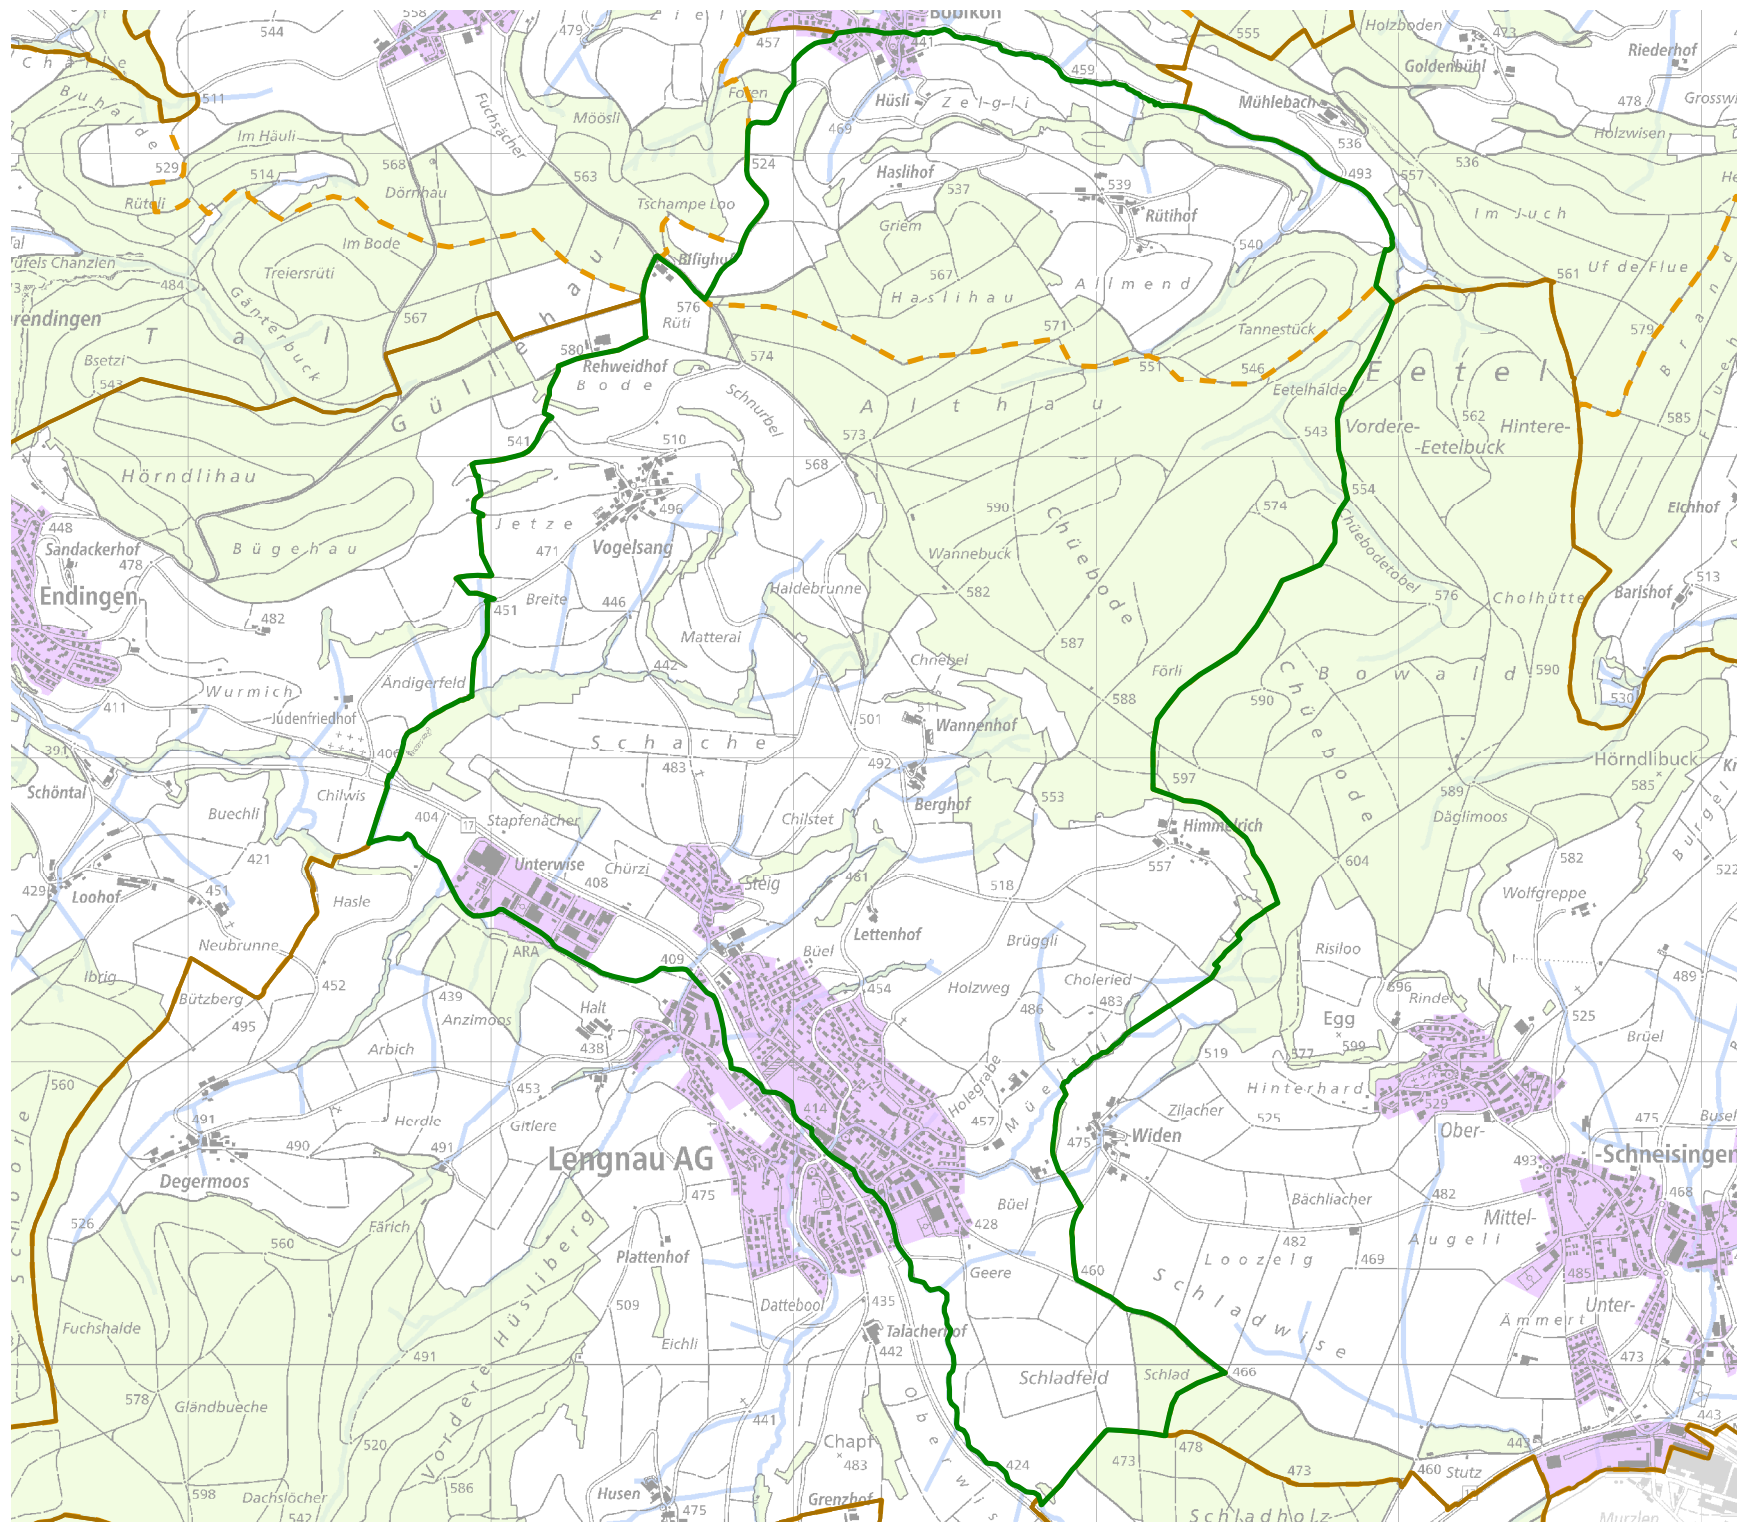

JAGDREVIERE IM KANTON AARGAU

Jagdrevier Nr. 190 Lengnau-Ost

BAU, VERKEHR UND UMWELT
Abteilung Wald

Kartenherstellung: 28.3.2018

Stand: 1.1.2018

0 Km 0.5
Massstab: 25'000

-  Jagdrevier Nr. 190
-  Schonflächen
-  übrige Jagdreviere
-  Bauzonen (inkl Baugebiet)
-  Gemeindegrenzen
-  Wald
-  Gewässer

Quellen: Bundesamt für Landes-
topografie, Abteilung Wald des
Kantons Aargau