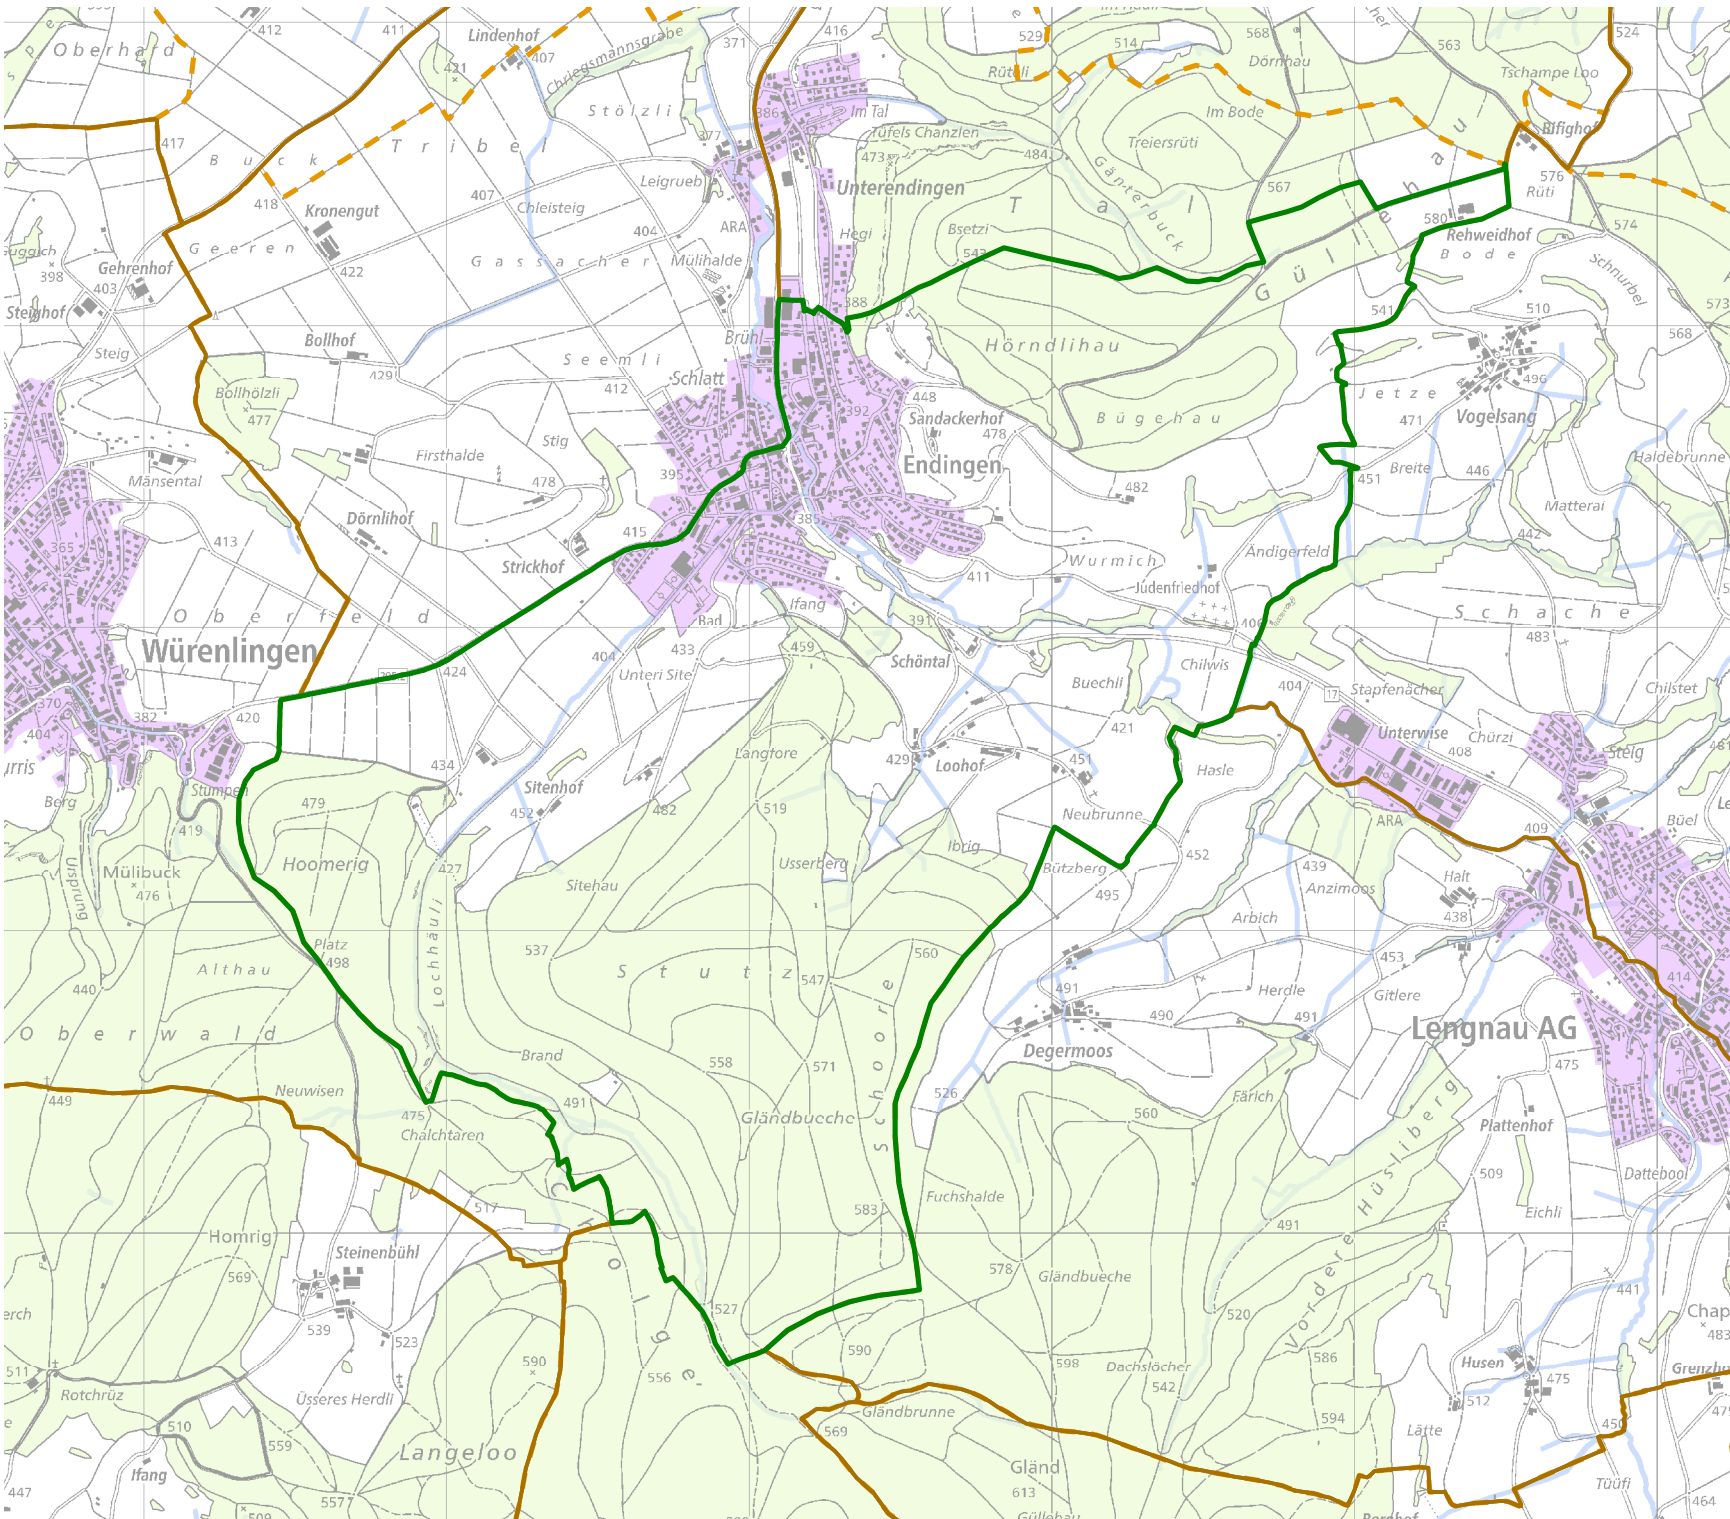

JAGDREVIERE IM KANTON AARGAU

Jagdrevier Nr. 193 Endingen

BAU, VERKEHR UND UMWELT
Abteilung Wald

Kartenherstellung: 28.3.2018

Stand: 1. 1. 2018

-  Jagdrevier Nr. 193
-  Schonflächen
-  übrige Jagdreviere
-  Bauzonen (inkl Baugebiet)
-  Gemeindegrenzen
-  Wald
-  Gewässer

Quellen: Bundesamt für Landes-
topografie, Abteilung Wald des
Kantons Aargau