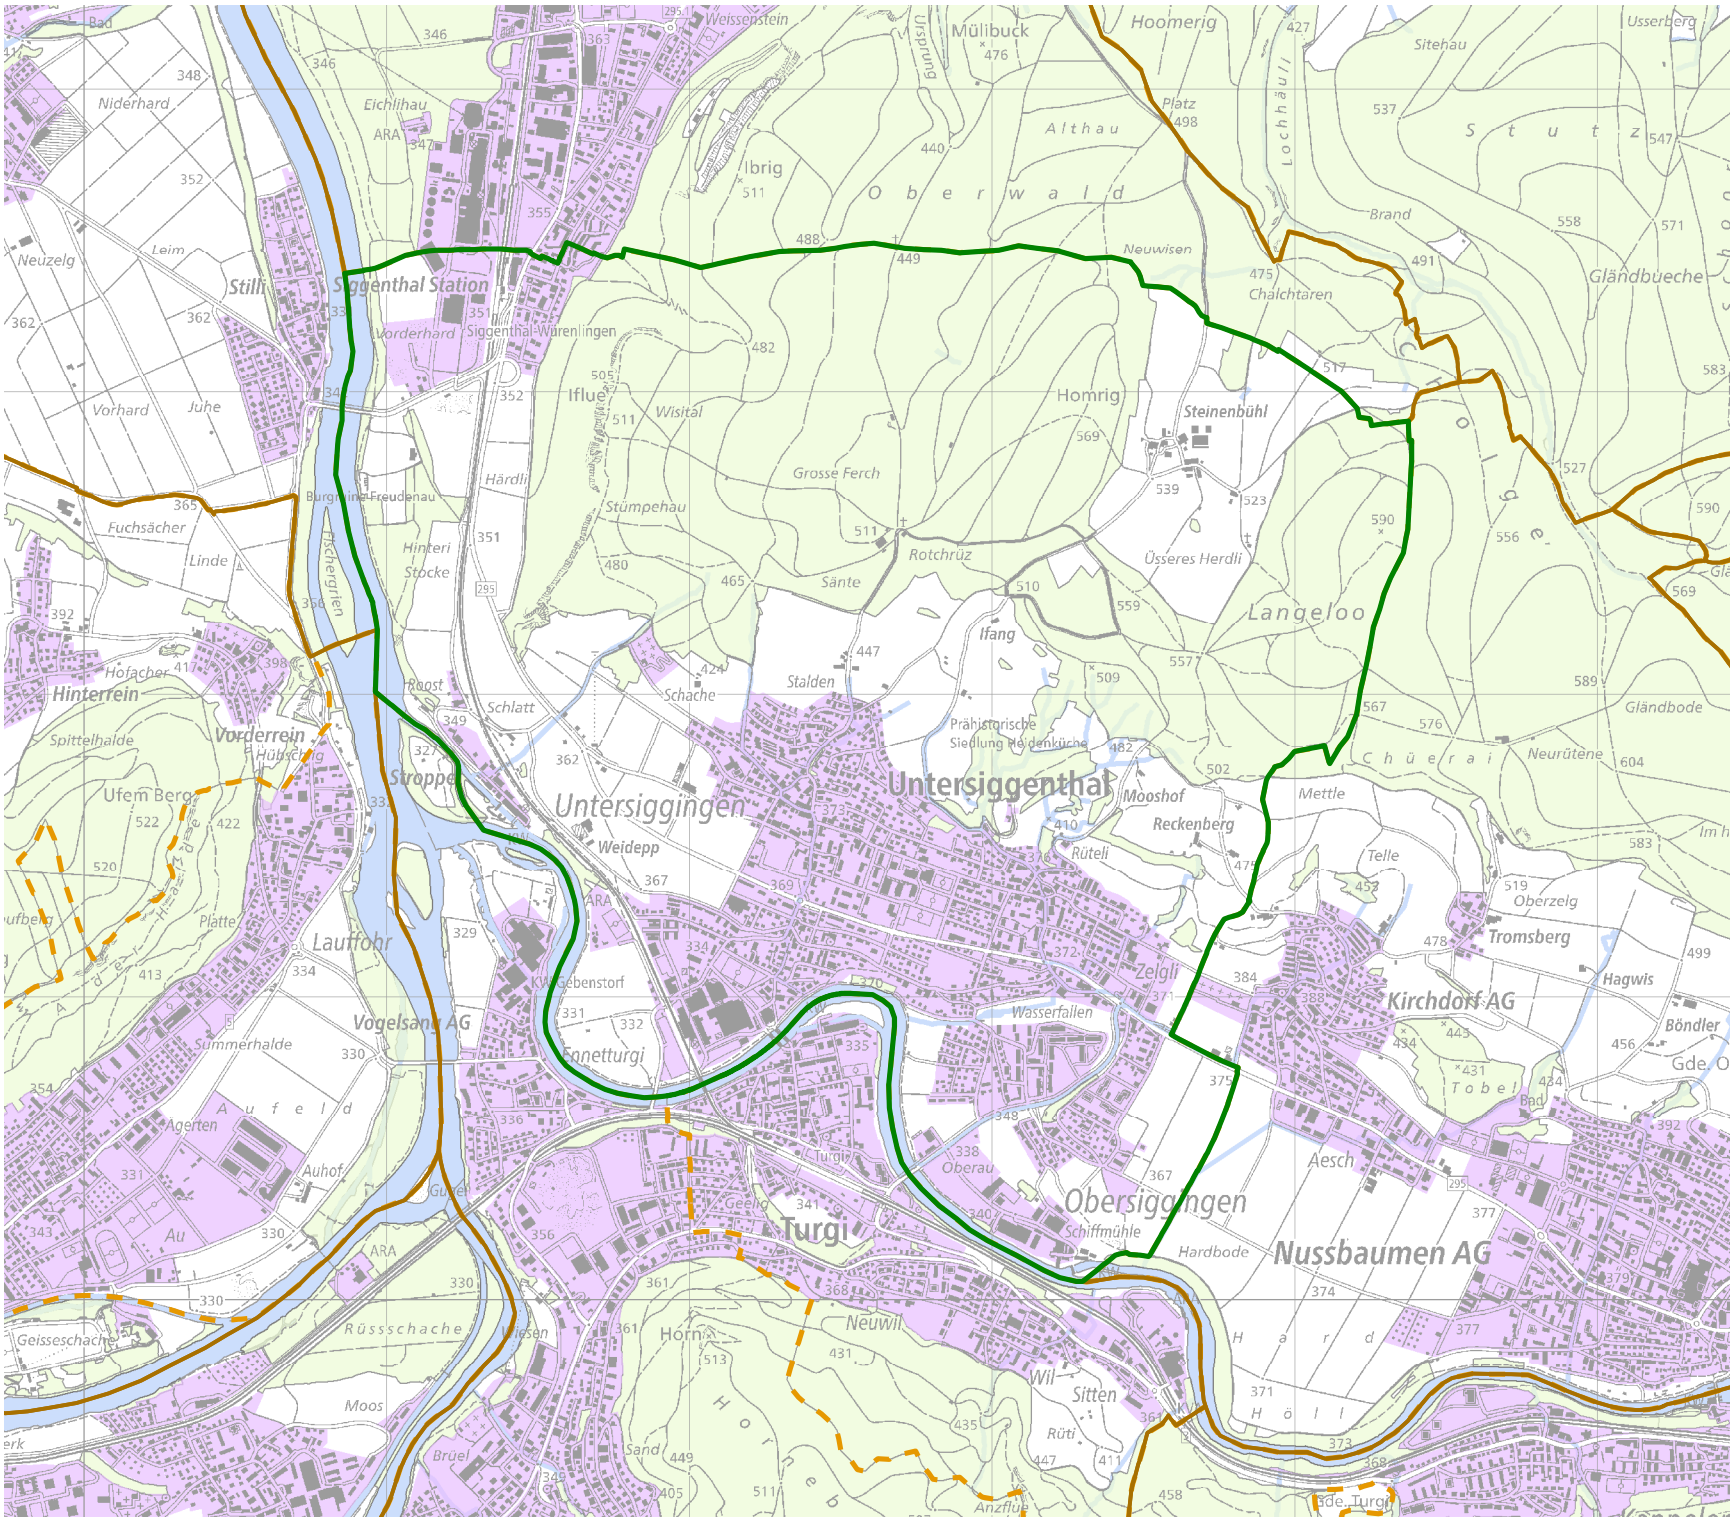

JAGDREVIERE IM KANTON AARGAU

Jagdrevier Nr. 37 Untersiggenthal

BAU, VERKEHR UND UMWELT
Abteilung Wald

Kartenherstellung: 28.3.2018 Stand: 1.1.2018

-  Jagdrevier Nr. 37
-  Schonflächen
-  übrige Jagdreviere
-  Bauzonen (inkl Baugebiet)
-  Gemeindegrenzen
-  Wald
-  Gewässer