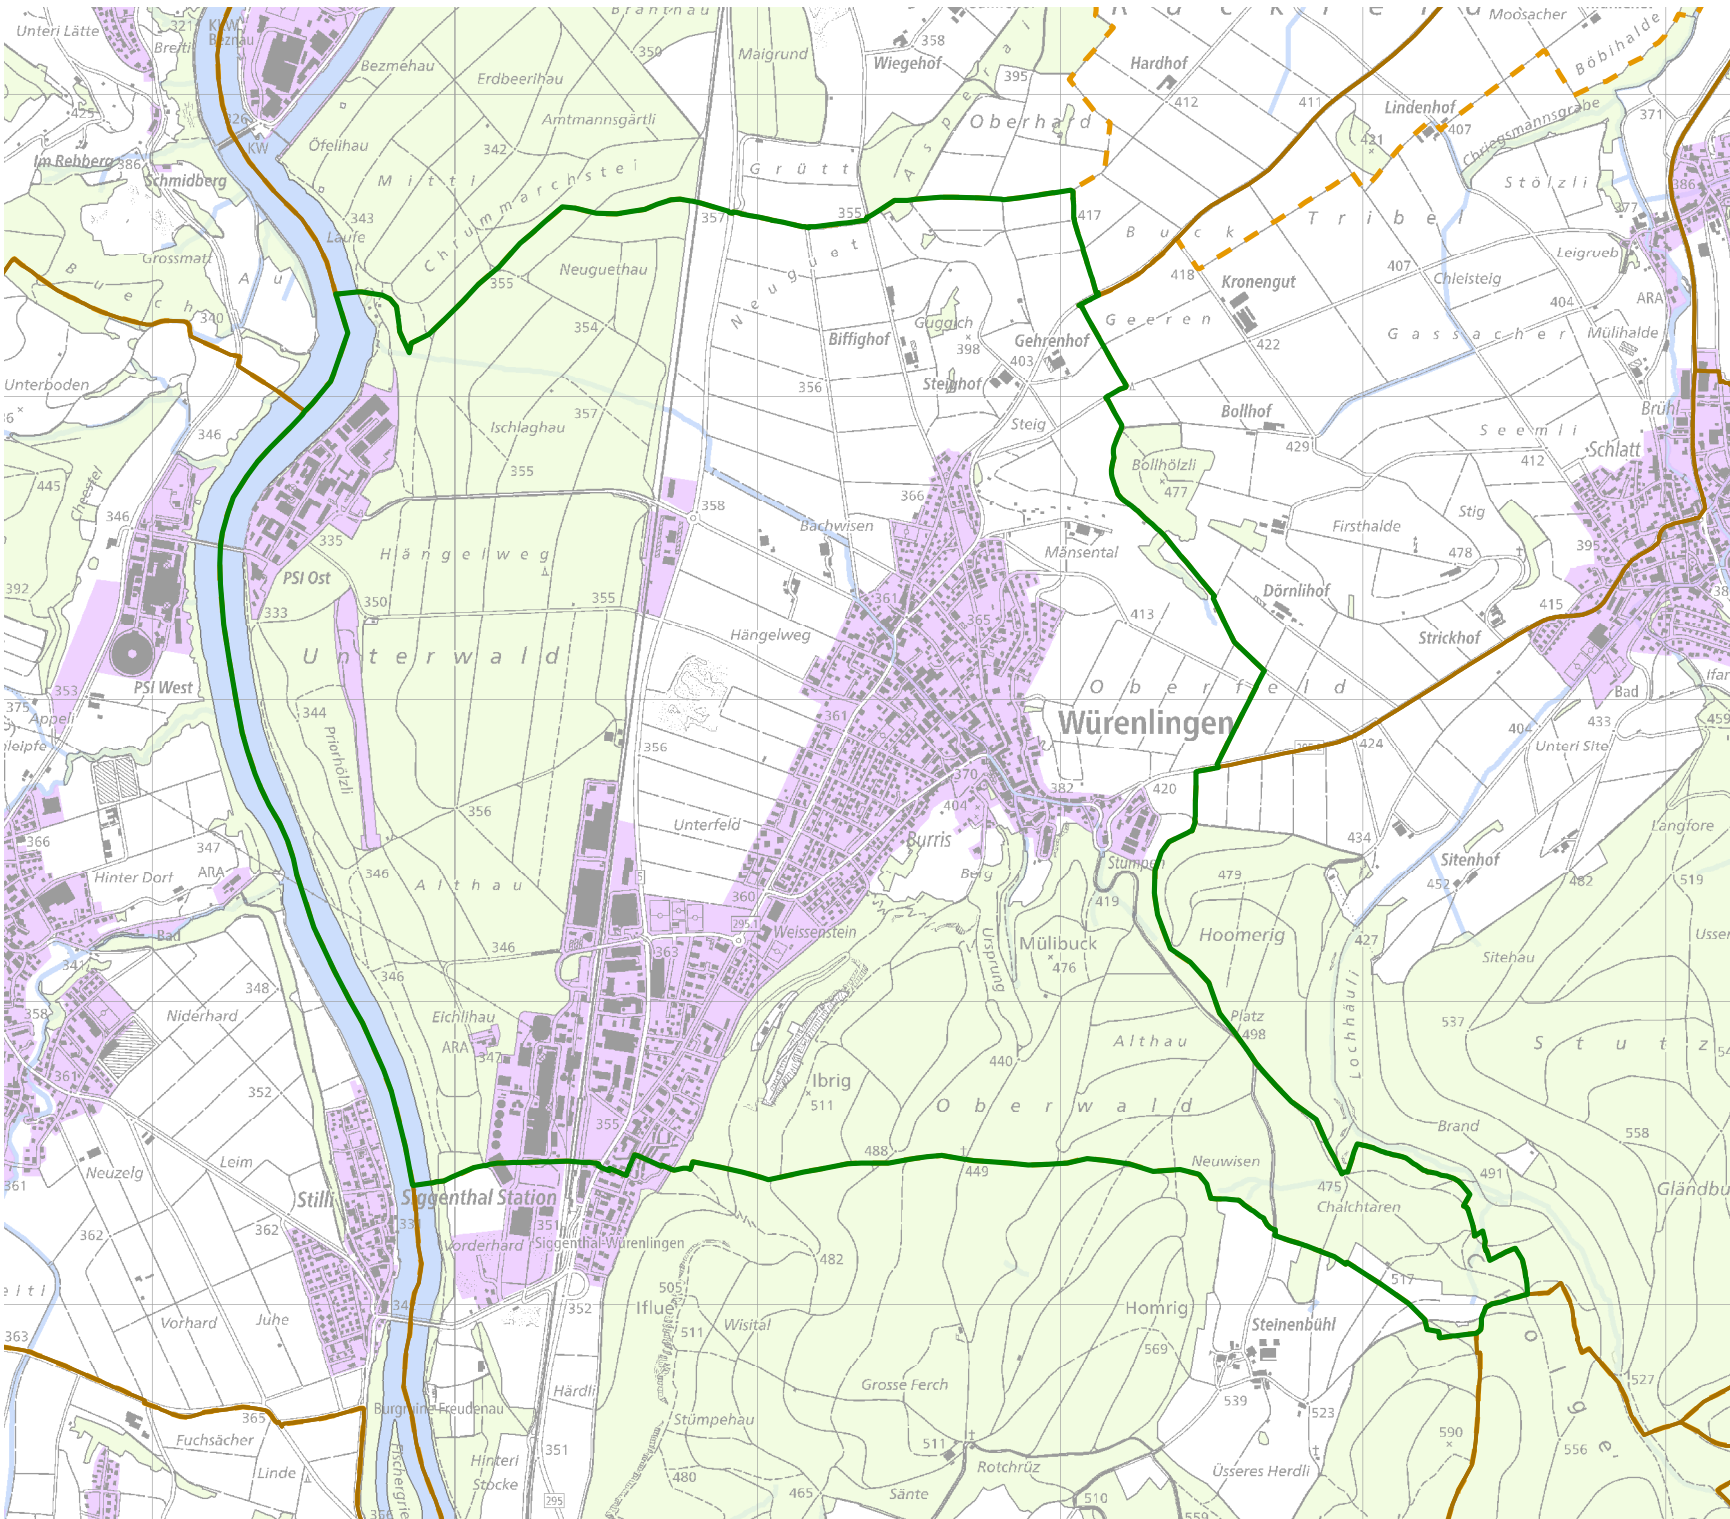

JAGDREVIERE IM KANTON AARGAU

Jagdrevier Nr. 40 Würenlingen

BAU, VERKEHR UND UMWELT
Abteilung Wald

Kartenherstellung: 28.3.2018

Stand: 1.1.2018

-  Jagdrevier Nr.40
-  Schonflächen
-  übrige Jagdreviere
-  Bauzonen (inkl Baugebiet)
-  Gemeindegrenzen
-  Wald
-  Gewässer