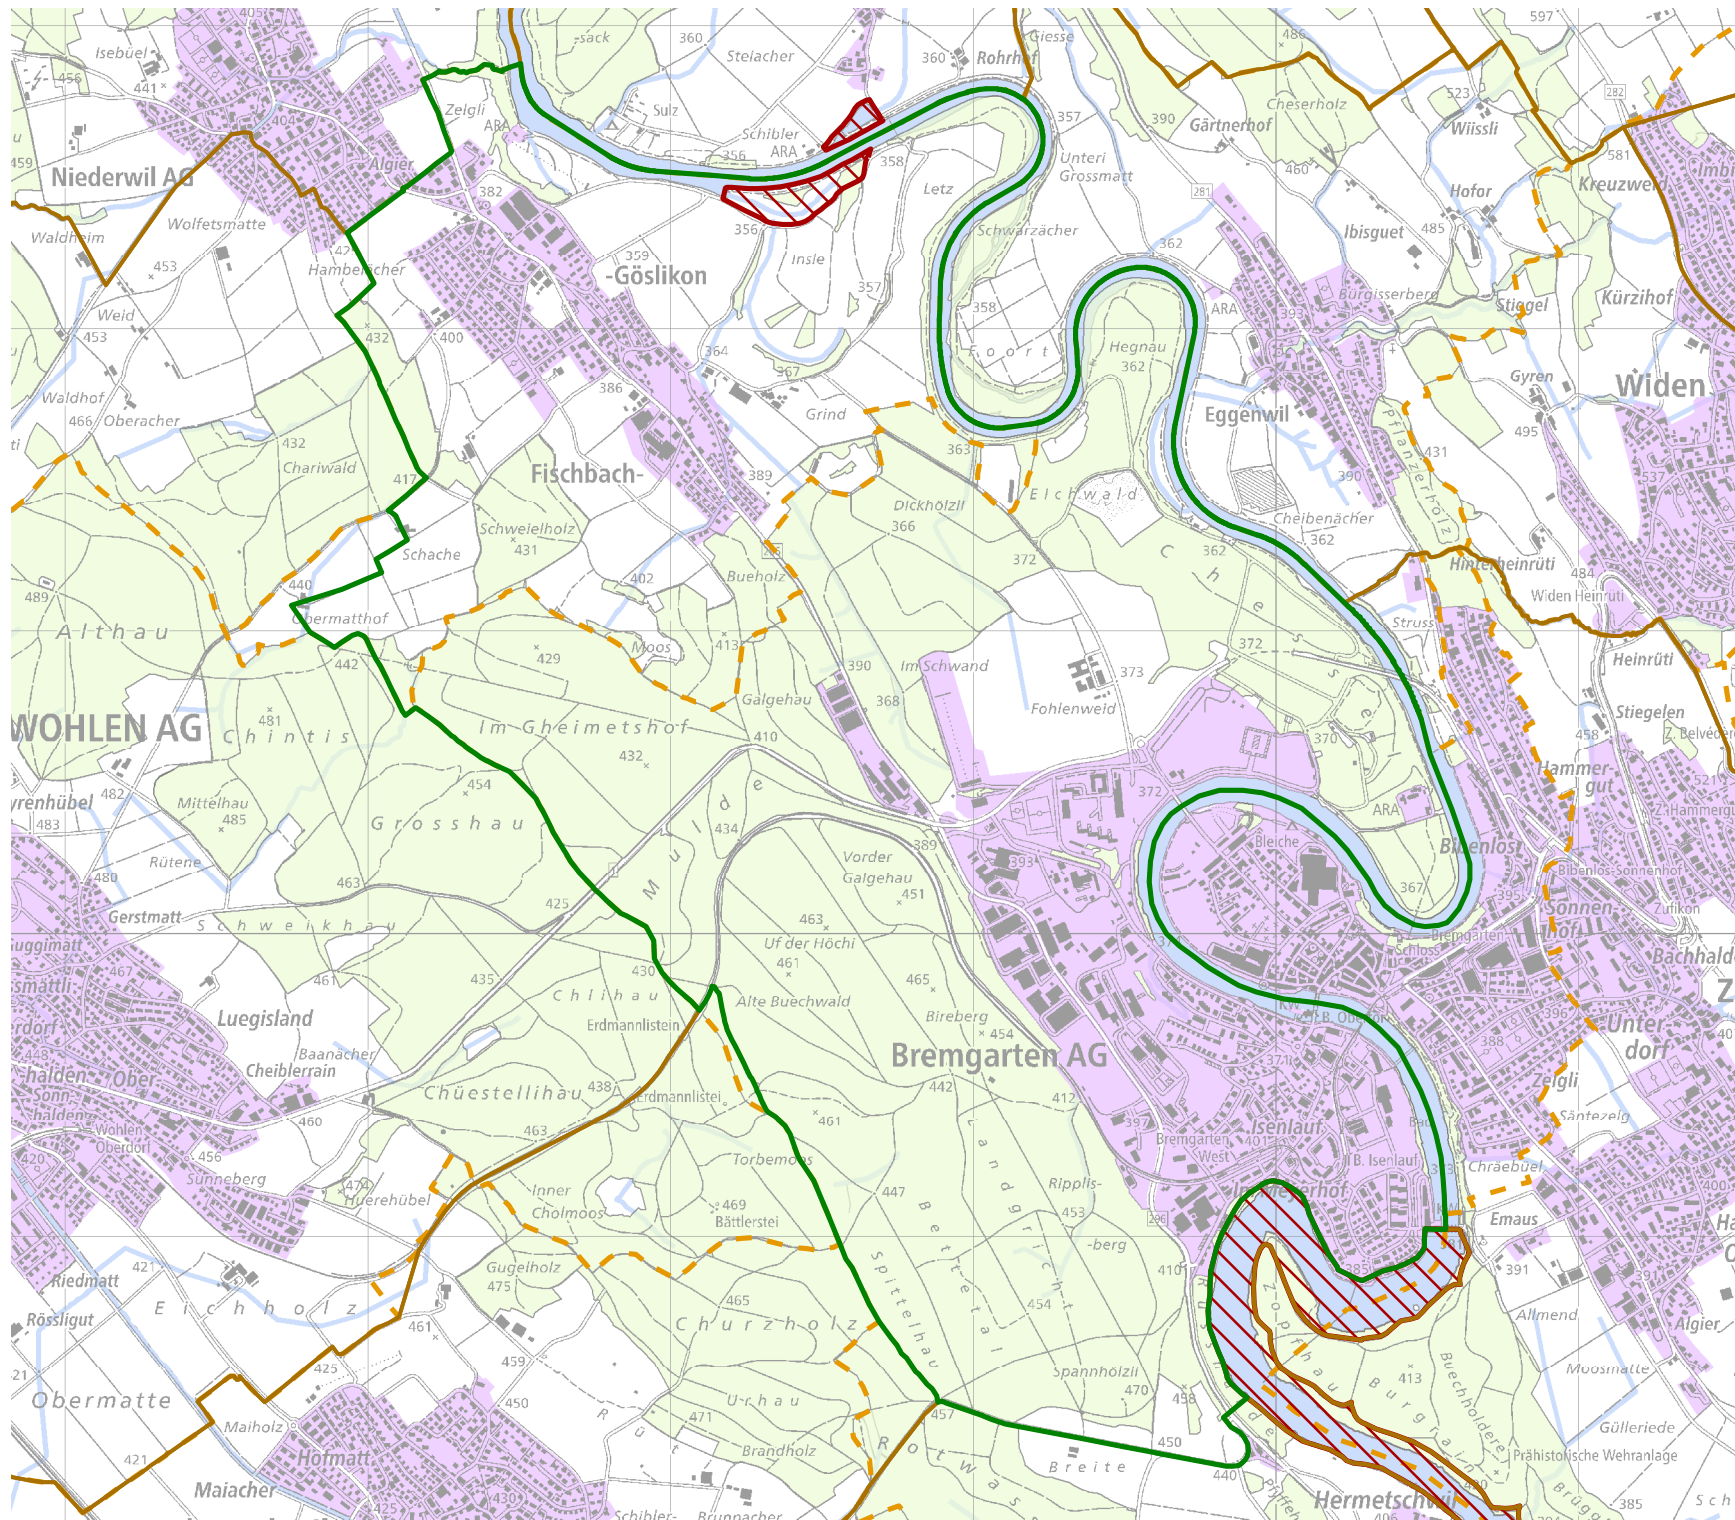

JAGDREVIERE IM KANTON AARGAU

Jagdrevier Nr. 44 Bremgarten

BAU, VERKEHR UND UMWELT
Abteilung Wald

Kartenherstellung: 28.3.2018

Stand: 1. 1. 2018

- Jagdrevier Nr.44
- Schonflächen
- übrige Jagdreviere
- Bauzonen (inkl Baugebiet)
- Gemeindegrenzen
- Wald
- Gewässer

Quellen: Bundesamt für Landes-
topografie, Abteilung Wald des
Kantons Aargau