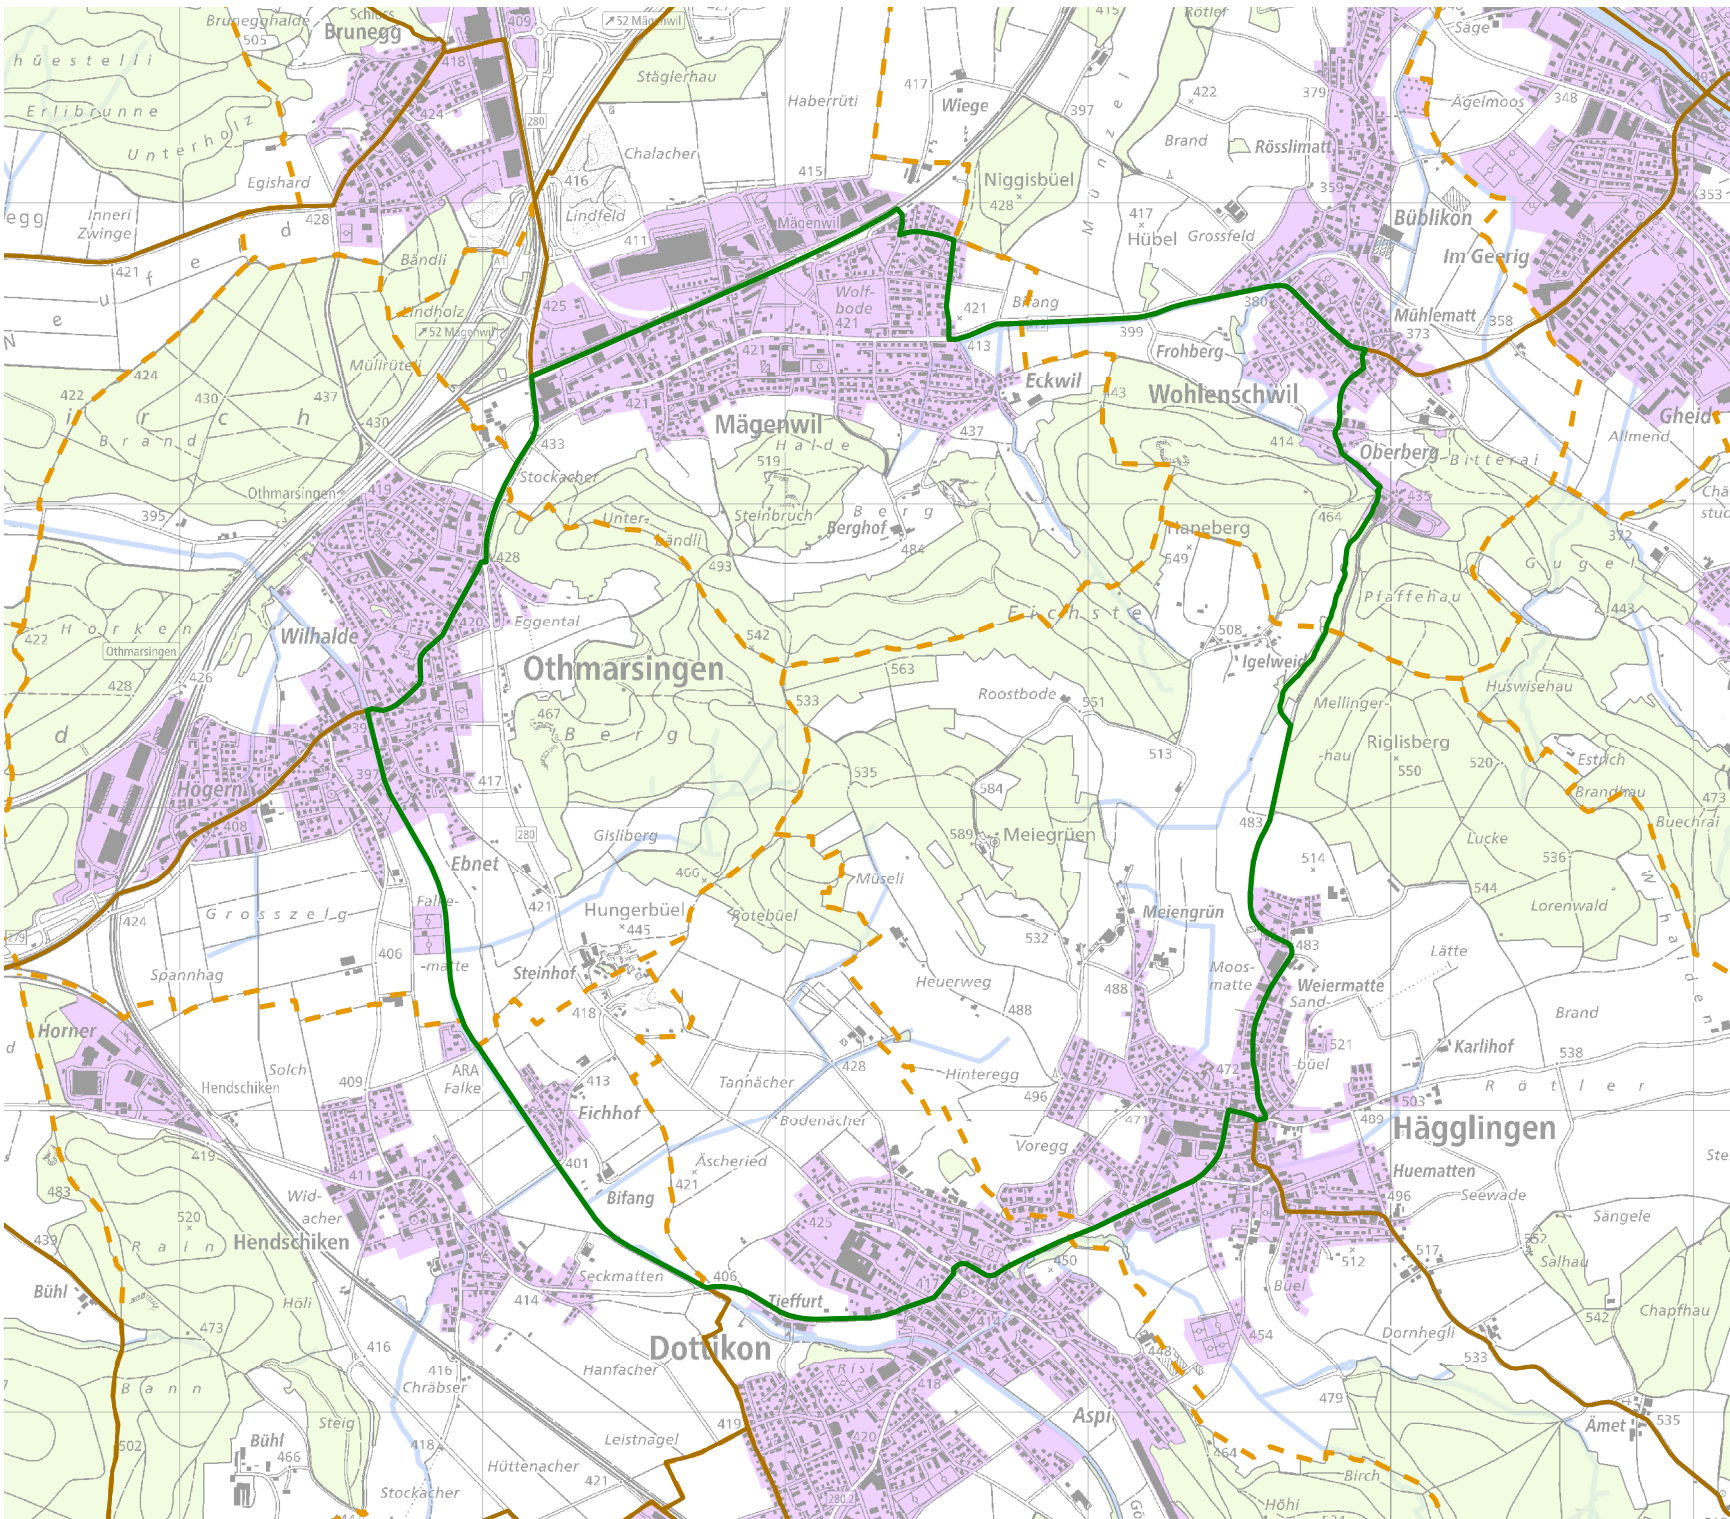

JAGDREVIERE IM KANTON AARGAU

Jagdrevier Nr. 47
Maiengrün

BAU, VERKEHR UND UMWELT
Abteilung Wald

Kartenherstellung: 28.3.2018 Stand: 1.1.2018

-  Jagdrevier Nr.47
-  Schonflächen
-  übrige Jagdreviere
-  Bauzonen (inkl Baugebiet)
-  Gemeindegrenzen
-  Wald
-  Gewässer

Quellen: Bundesamt für Landes-
topografie, Abteilung Wald des
Kantons Aargau