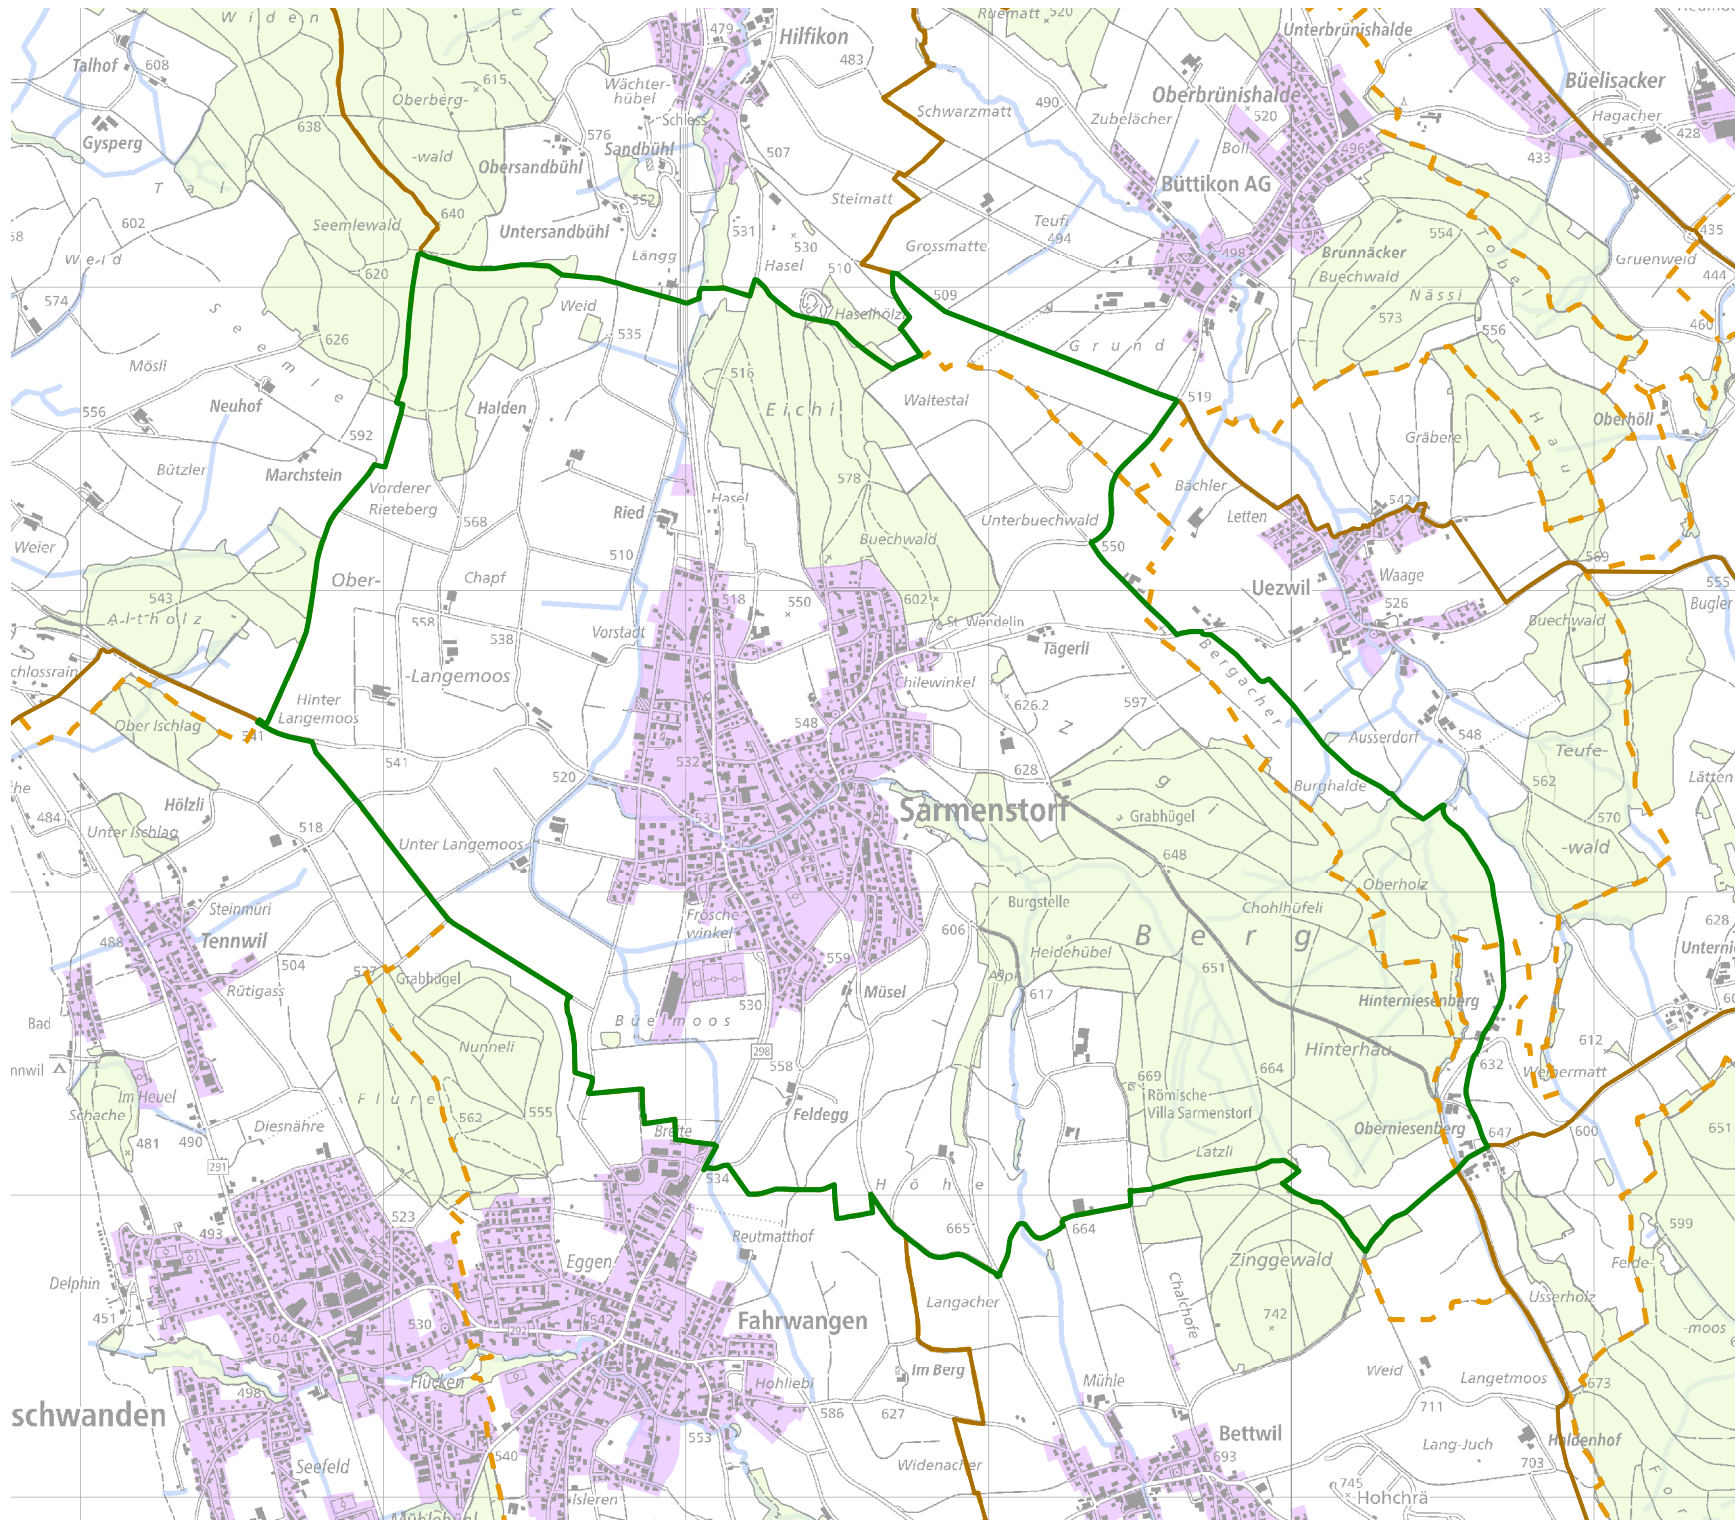

JAGDREVIERE IM KANTON AARGAU

Jagdrevier Nr. 55 Sarmenstorf

BAU, VERKEHR UND UMWELT
Abteilung Wald

Kartenherstellung: 28.3.2018

Stand: 1.1.2018

0 Km 0.5
Massstab: 25'000

-  Jagdrevier Nr.55
-  Schonflächen
-  übrige Jagdreviere
-  Bauzonen (inkl Baugebiet)
-  Gemeindegrenzen
-  Wald
-  Gewässer

Quellen: Bundesamt für Landes-
topografie, Abteilung Wald des
Kantons Aargau