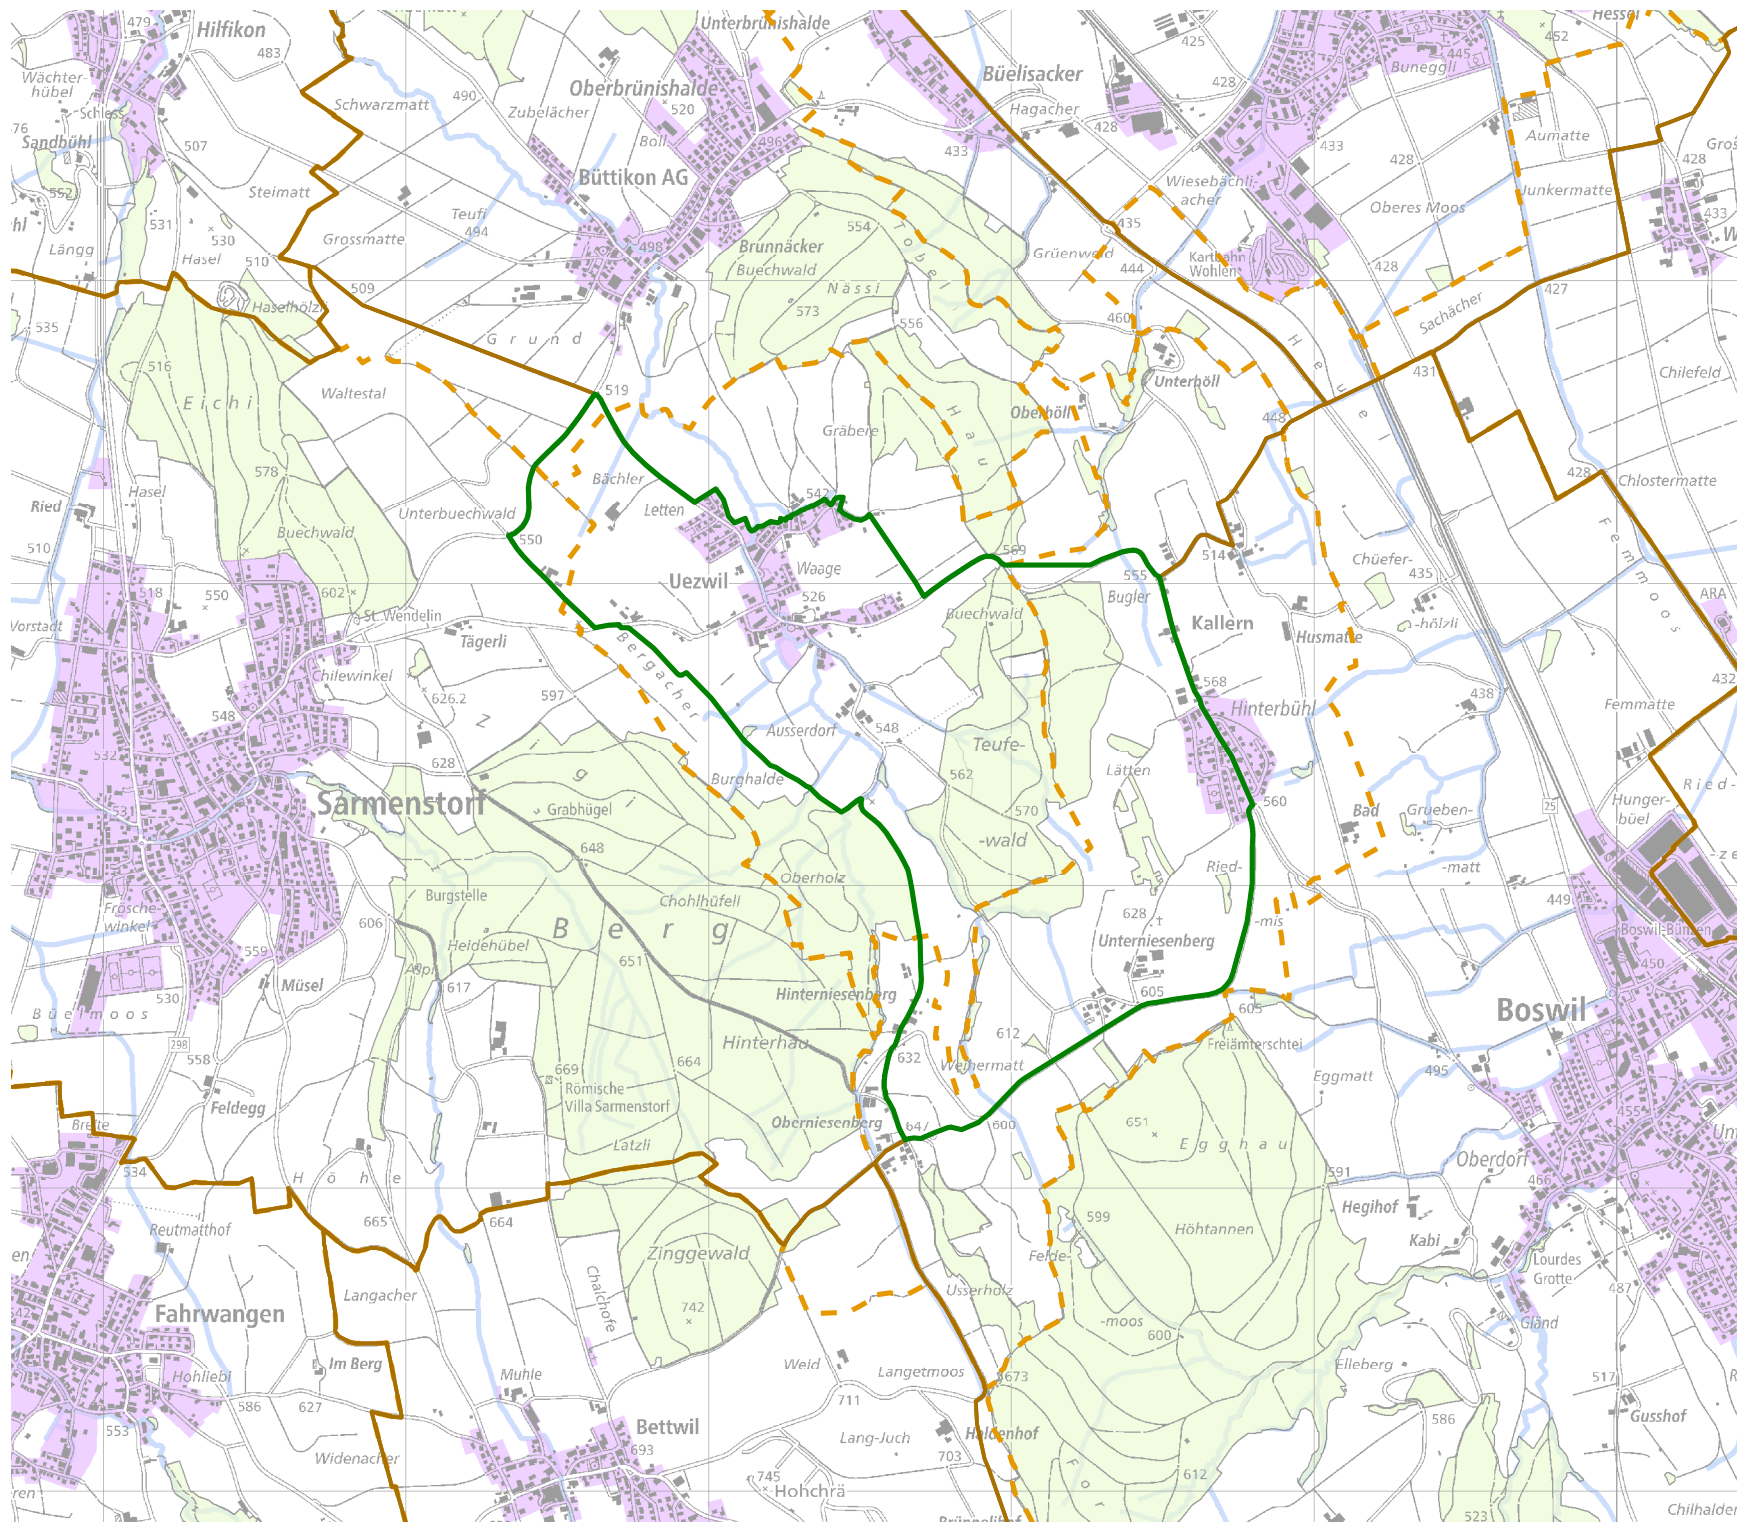

# JAGDREVIERE IM KANTON AARGAU

## Jagdrevier Nr. 57 Uezwil

**BAU, VERKEHR UND UMWELT**  
Abteilung Wald

Kartenherstellung: 28.3.2018 Stand: 1.1.2018

0 Km 0.5  
Massstab: 25'000

-  Jagdrevier Nr. 57
-  Schonflächen
-  übrige Jagdreviere
-  Bauzonen (inkl Baugebiet)
-  Gemeindegrenzen
-  Wald
-  Gewässer

Quellen: Bundesamt für Landes-  
topografie, Abteilung Wald des  
Kantons Aargau