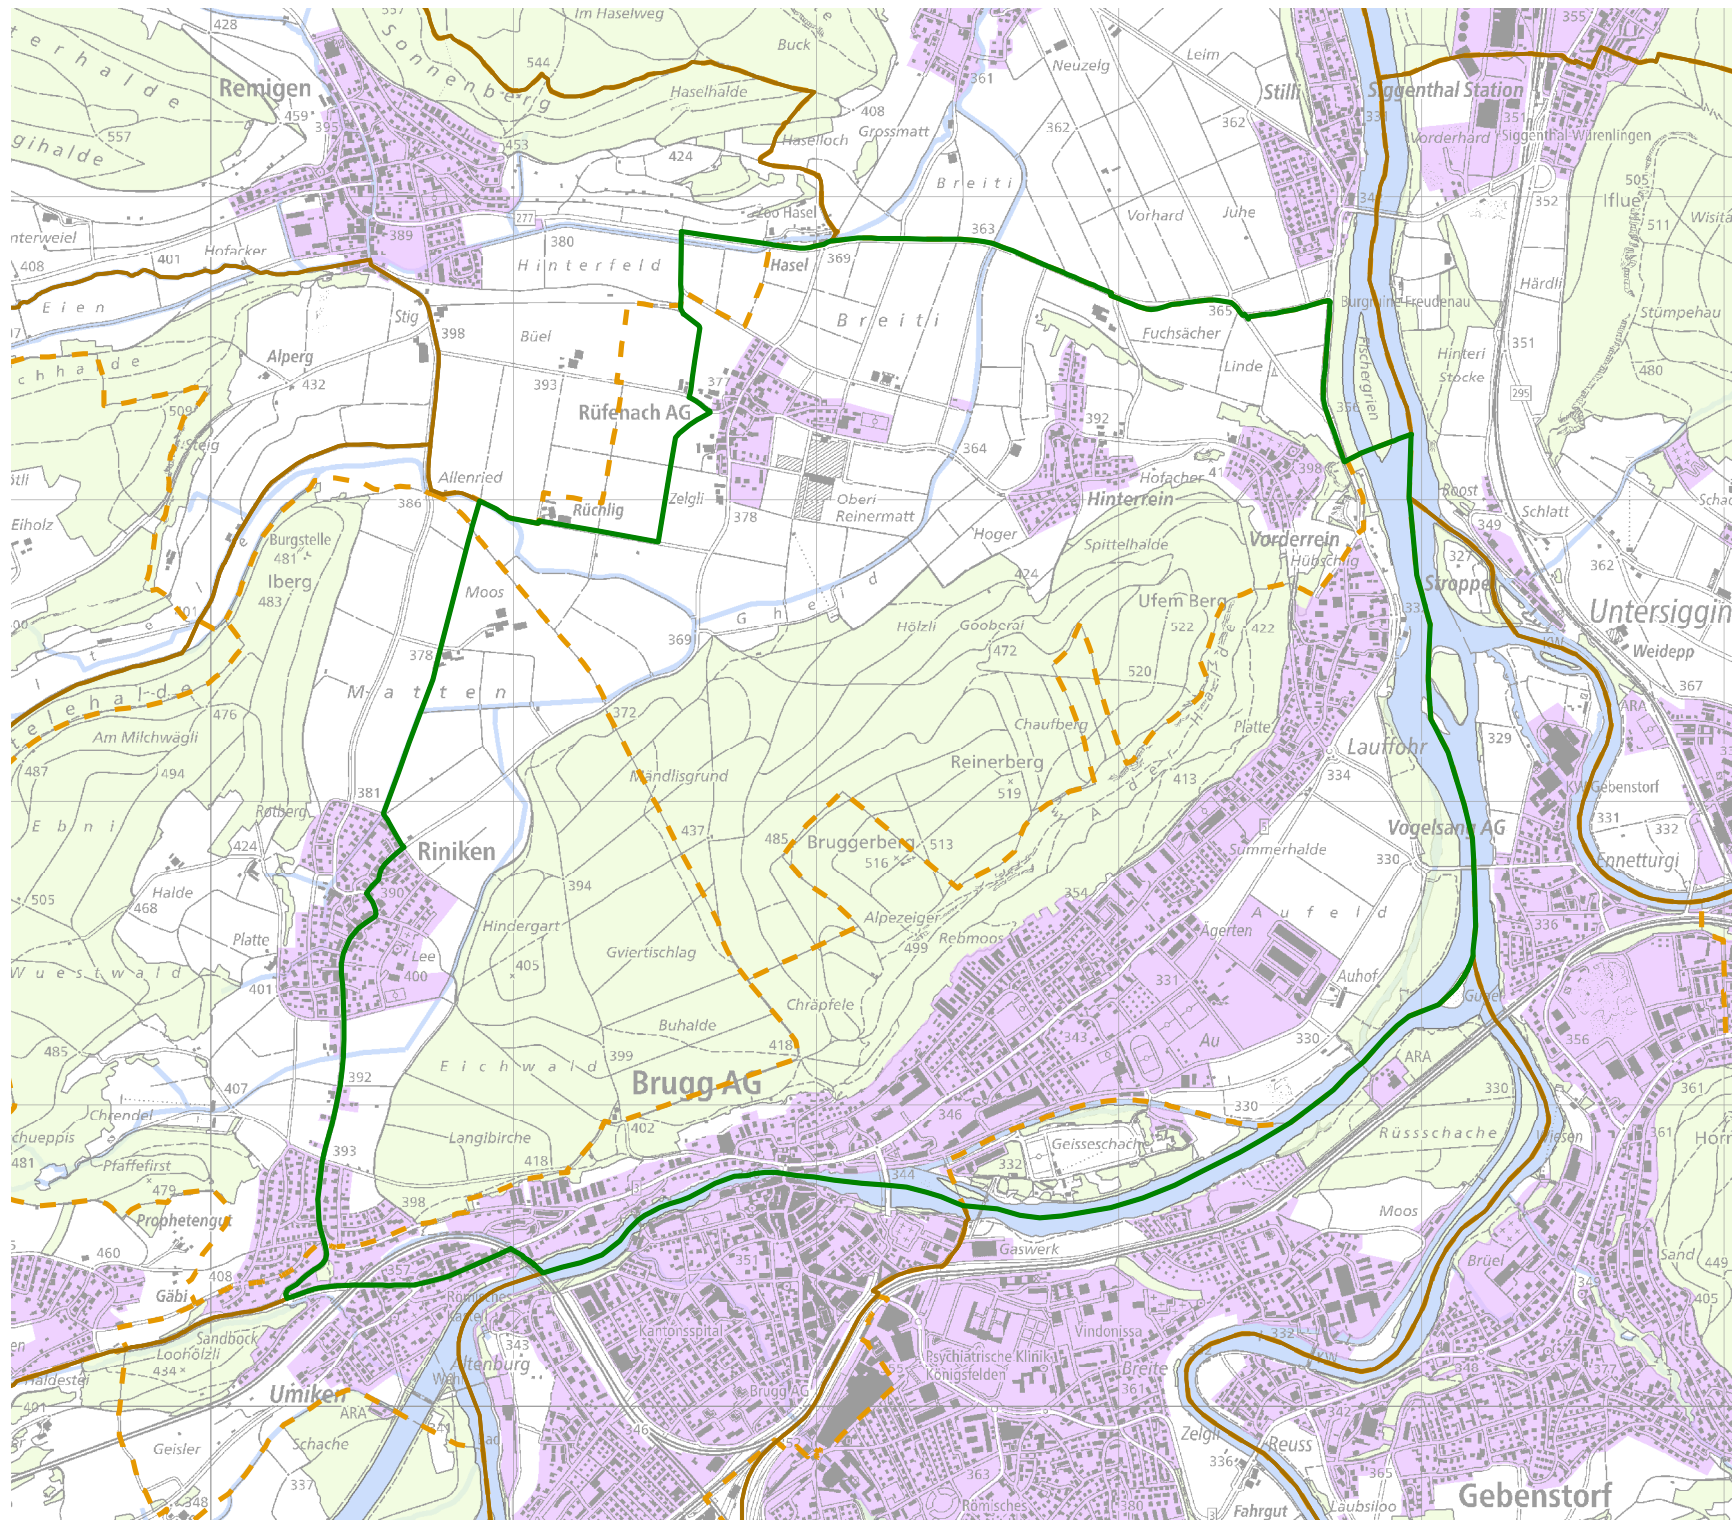

# JAGDREVIERE IM KANTON AARGAU

## Jagdrevier Nr. 65 Brugg

**BAU, VERKEHR UND UMWELT**  
Abteilung Wald

Kartenherstellung: 28.3.2018

Stand: 1. 1. 2018

0 Km 0.5  
Massstab: 25'000

-  Jagdrevier Nr.65
-  Schonflächen
-  übrige Jagdreviere
-  Bauzonen (inkl Baugebiet)
-  Gemeindegrenzen
-  Wald
-  Gewässer

Quellen: Bundesamt für Landes-  
topografie, Abteilung Wald des  
Kantons Aargau