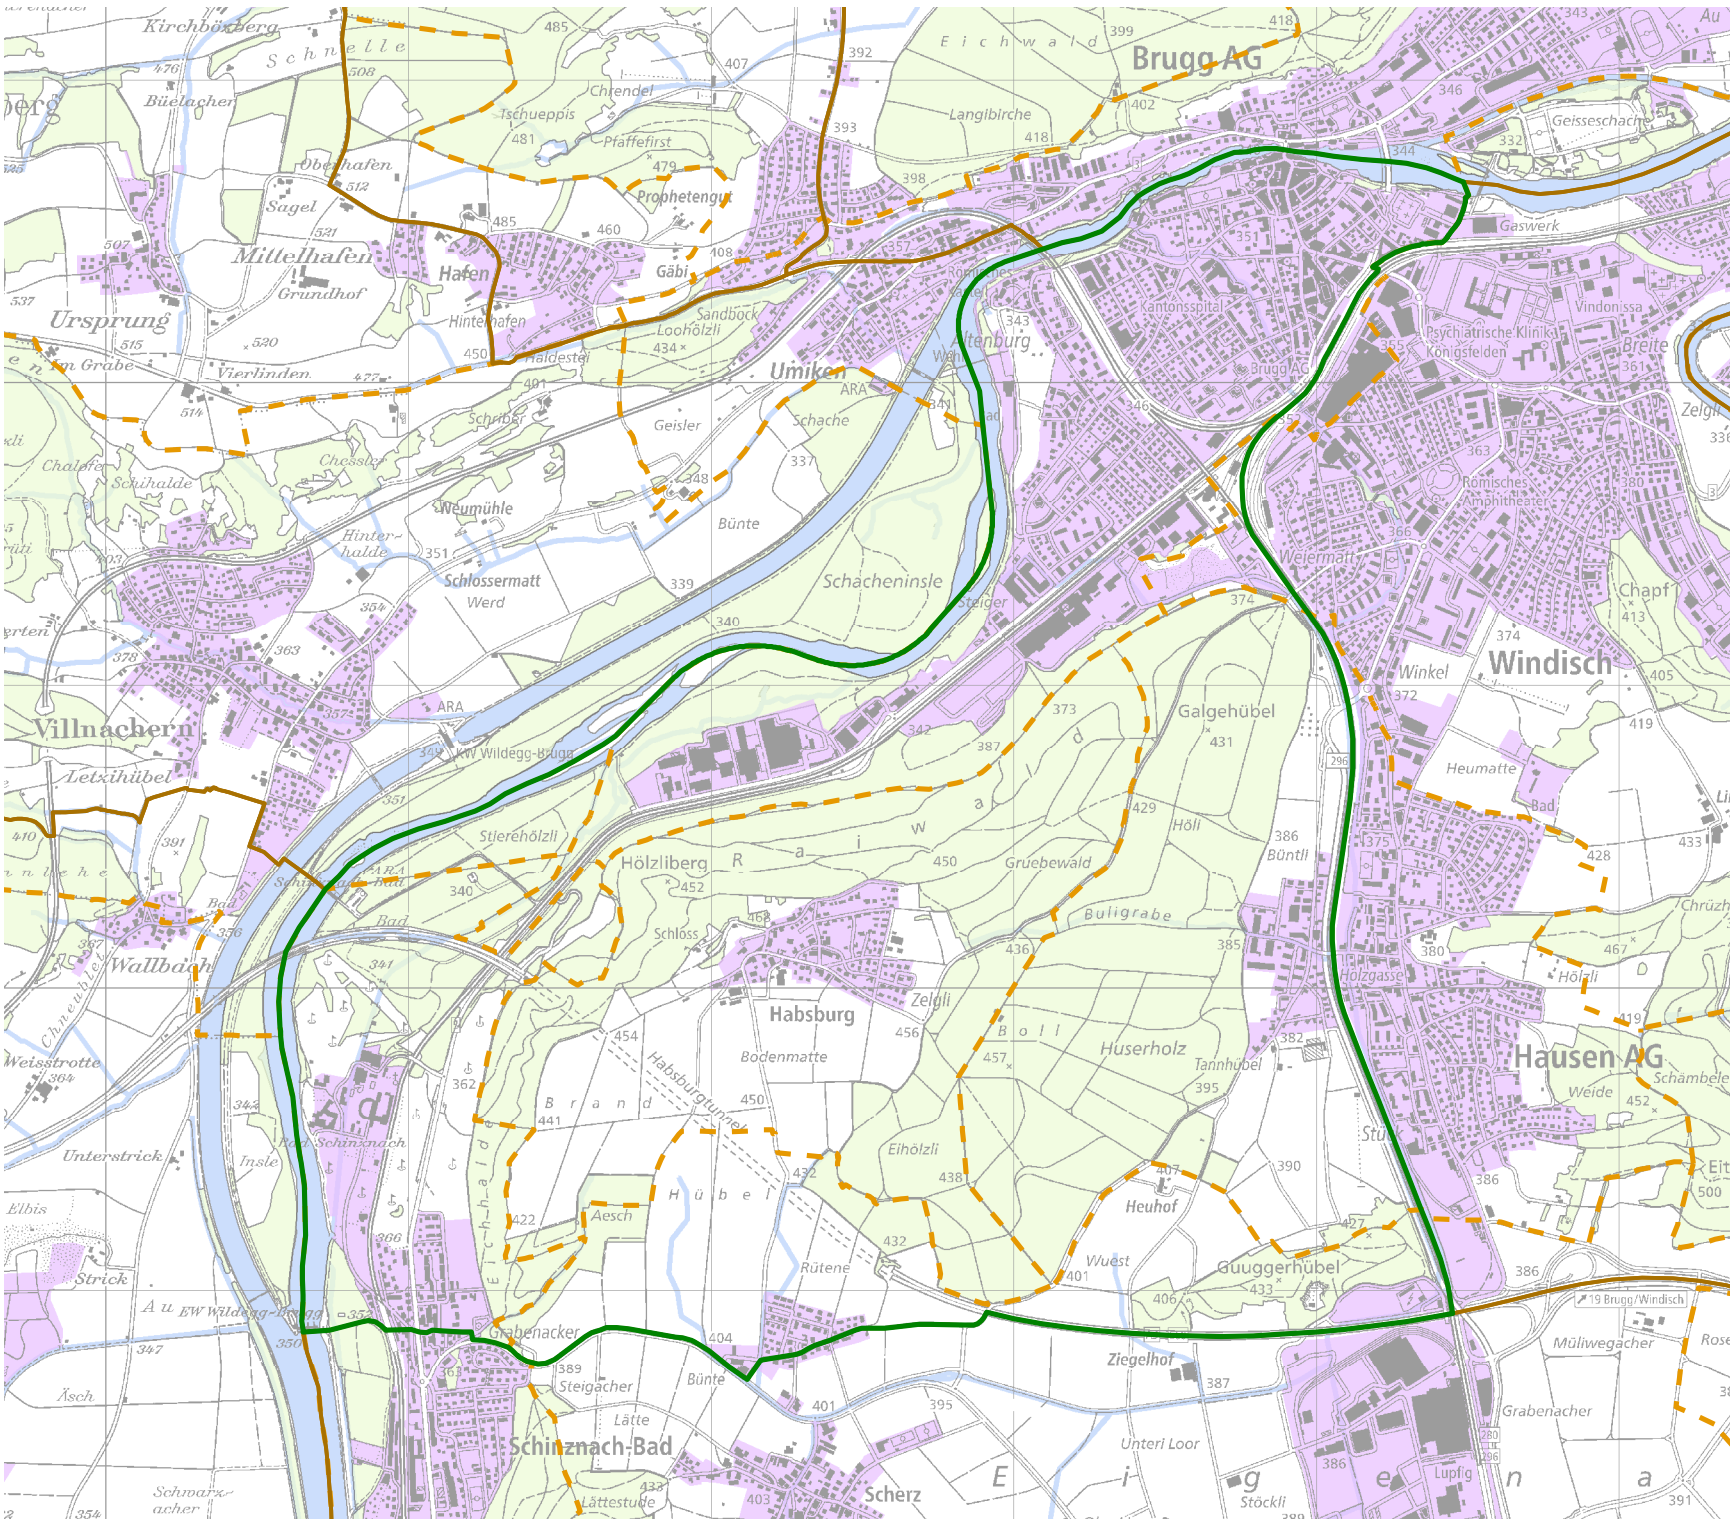

JAGDREVIERE IM KANTON AARGAU

Jagdrevier Nr. 68 Habsburg

BAU, VERKEHR UND UMWELT
Abteilung Wald

Kartenherstellung: 28.3.2018

Stand: 1.1.2018

- Jagdrevier Nr. 68
- Schonflächen
- übrige Jagdreviere
- Bauzonen (inkl Baugebiet)
- Gemeindegrenzen
- Wald
- Gewässer

Quellen: Bundesamt für Landes-
topografie, Abteilung Wald des
Kantons Aargau