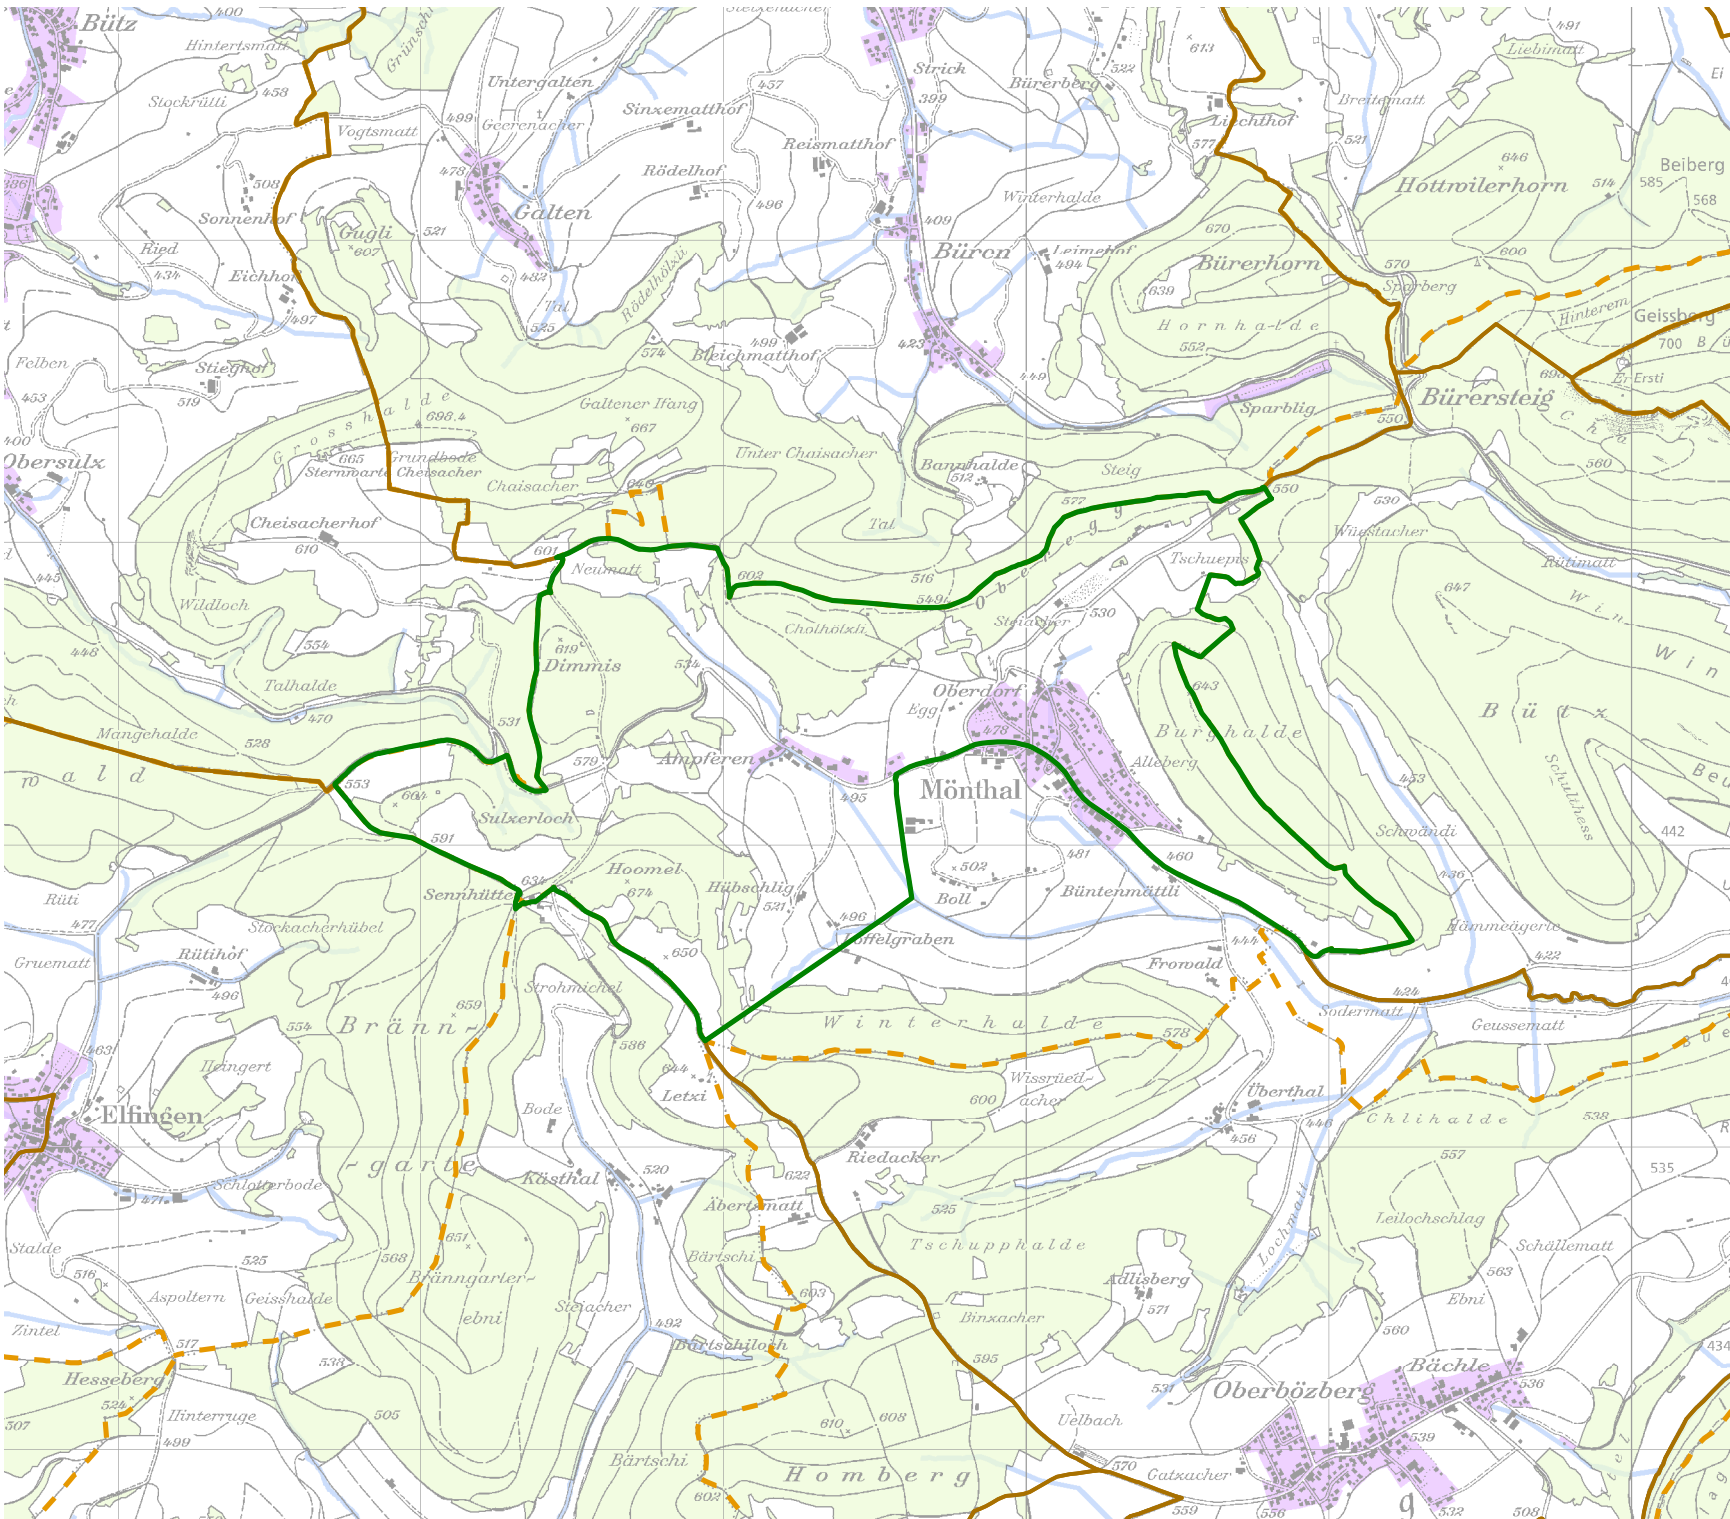

JAGDREVIERE IM KANTON AARGAU

Jagdrevier Nr. 72 Mönthal

BAU, VERKEHR UND UMWELT
Abteilung Wald

Kartenherstellung: 28.3.2018

Stand: 1.1.2018

-  Jagdrevier Nr. 72
-  Schonflächen
-  übrige Jagdreviere
-  Bauzonen (inkl Baugebiet)
-  Gemeindegrenzen
-  Wald
-  Gewässer