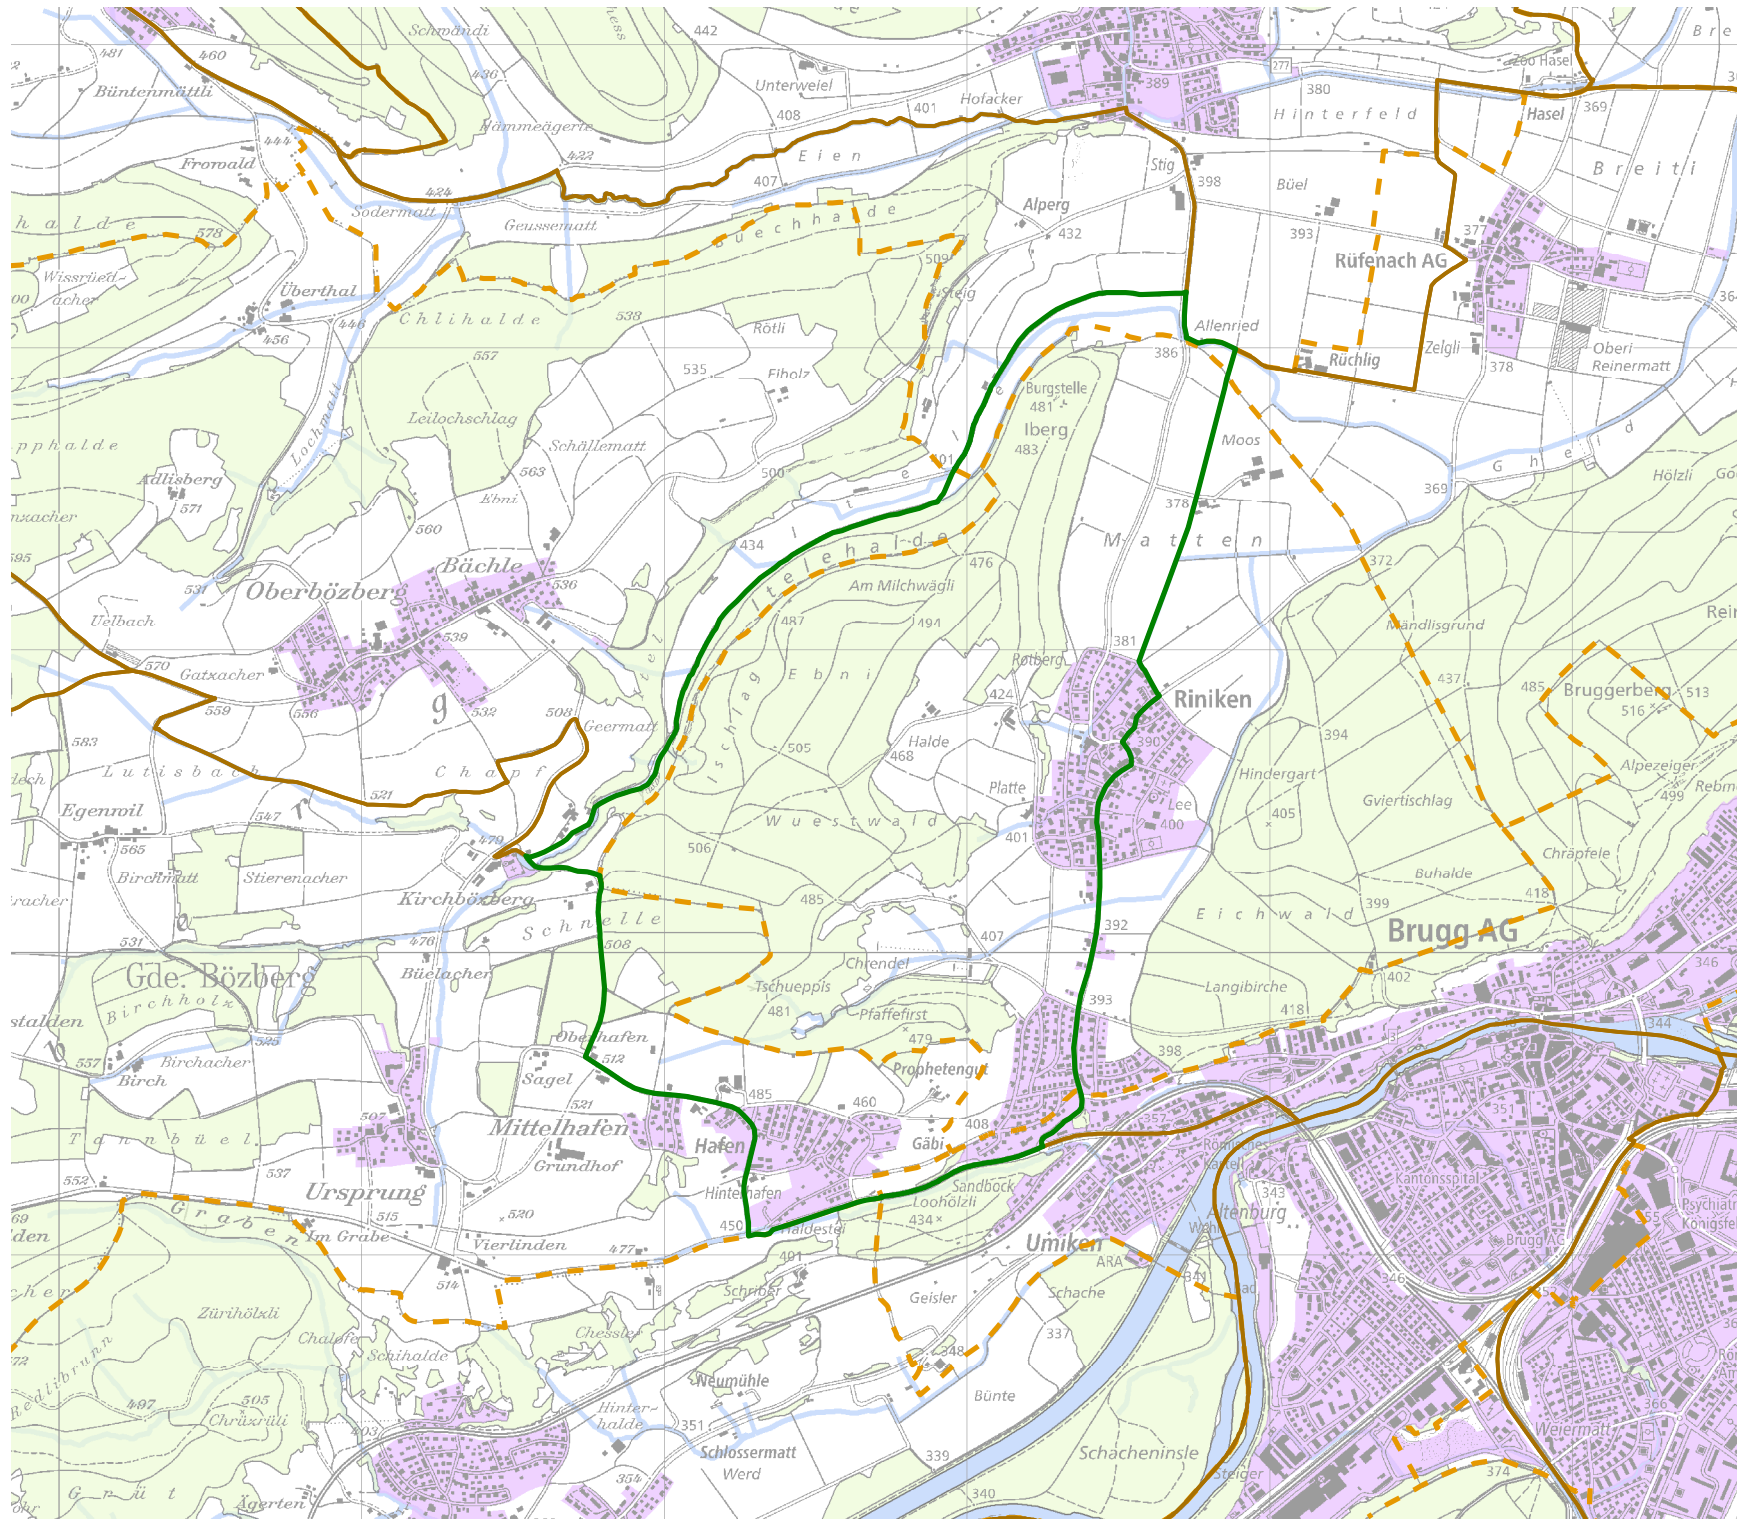

# JAGDREVIERE IM KANTON AARGAU

## Jagdrevier Nr. 75 Riniken

**BAU, VERKEHR UND UMWELT**  
Abteilung Wald

Kartenherstellung: 28.3.2018

Stand: 1.1.2018

-  Jagdrevier Nr. 75
-  Schonflächen
-  übrige Jagdreviere
-  Bauzonen (inkl Baugebiet)
-  Gemeindegrenzen
-  Wald
-  Gewässer

Quellen: Bundesamt für Landes-  
topografie, Abteilung Wald des  
Kantons Aargau