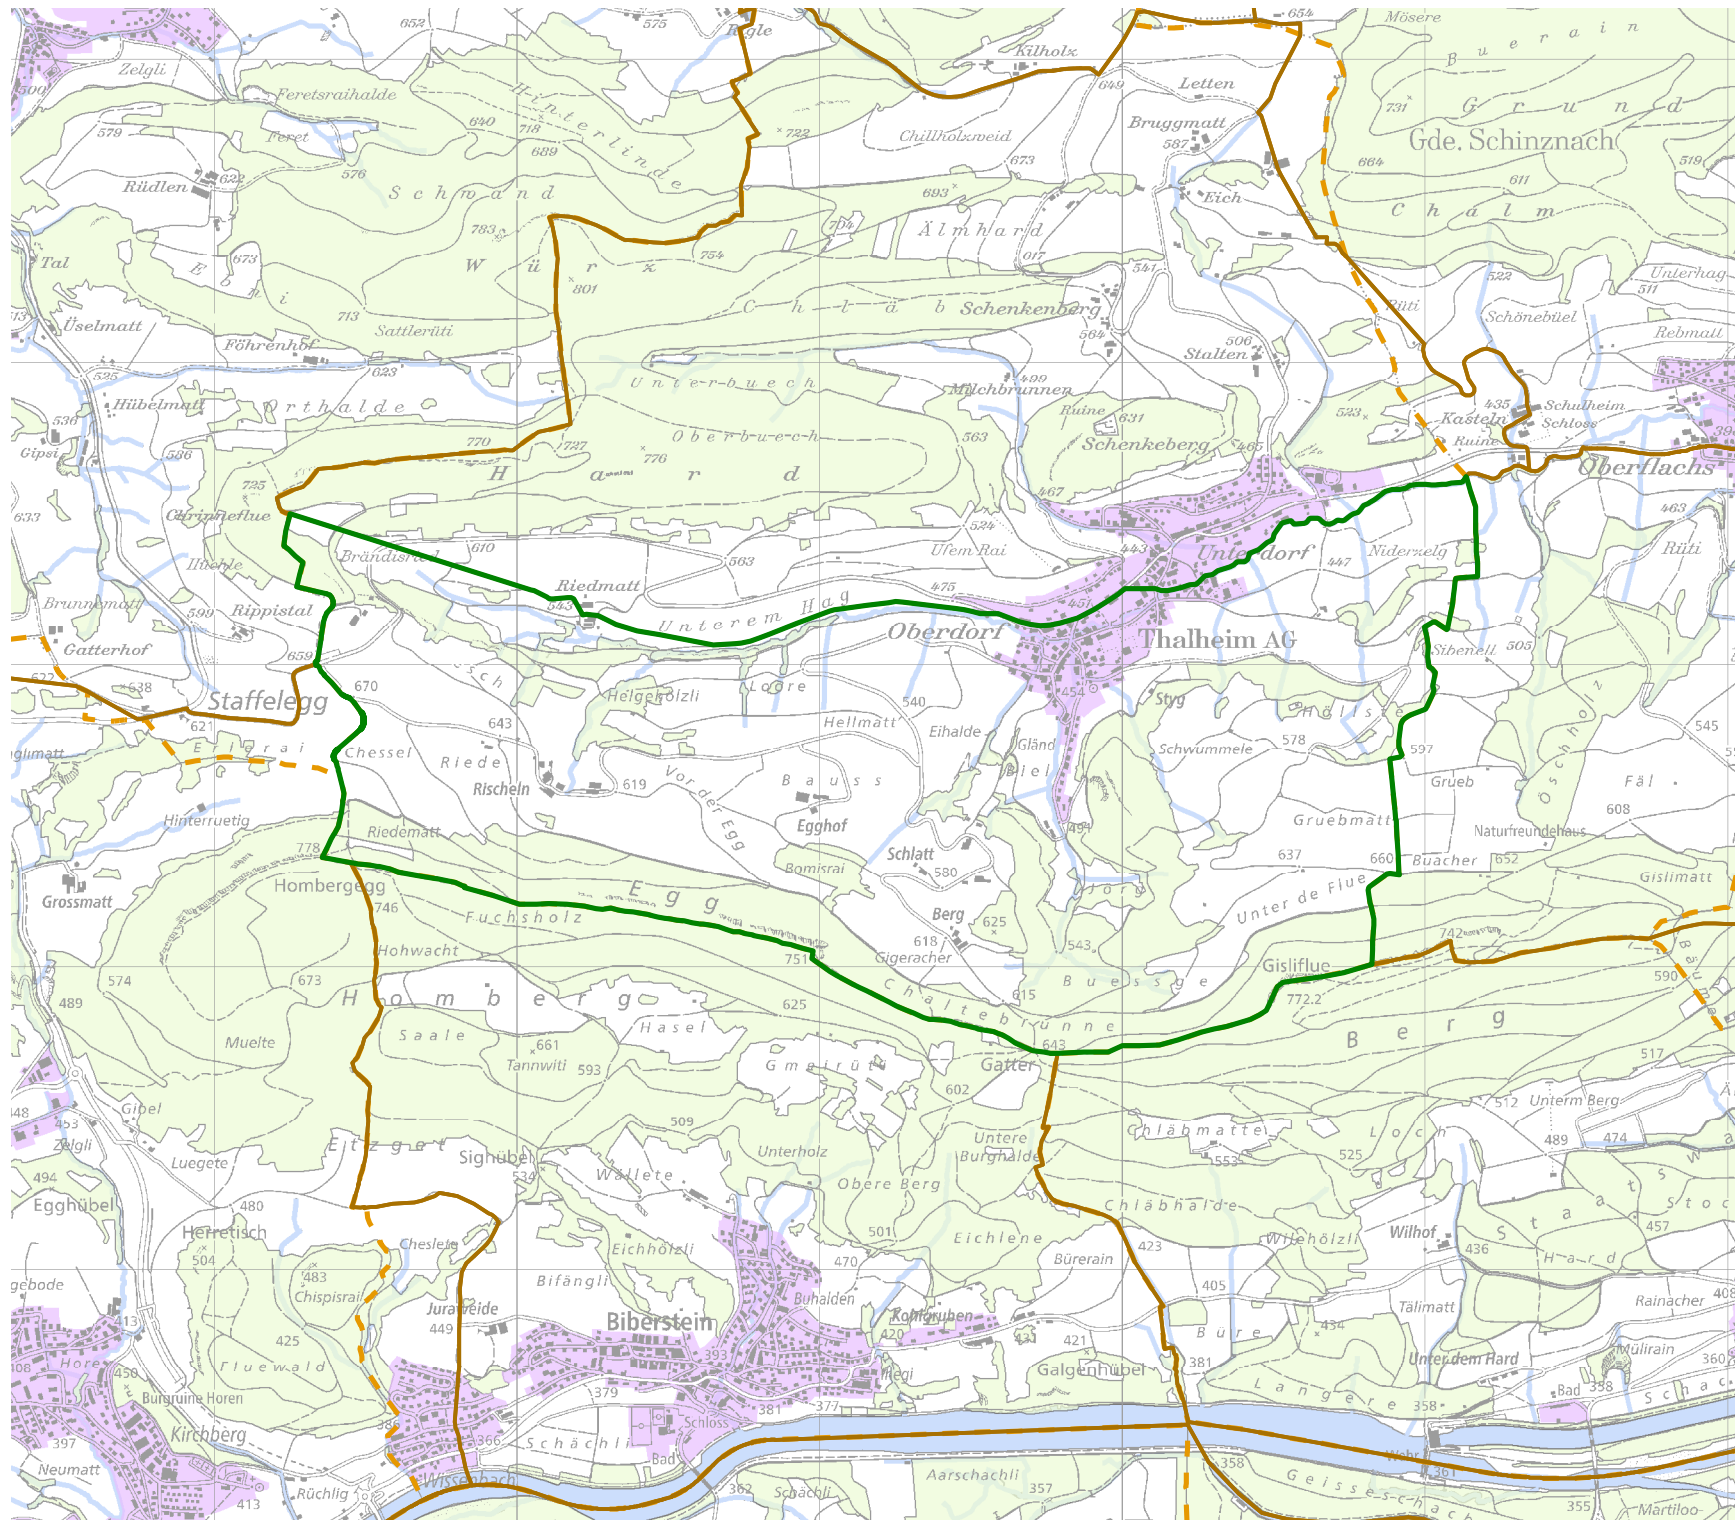

## Jagdrevier Nr. 78 Thalheim-Süd

**BAU, VERKEHR UND UMWELT**  
Abteilung Wald

Kartenherstellung: 28.3.2018

Stand: 1.1.2018

-  Jagdrevier Nr. 78
-  Schonflächen
-  übrige Jagdreviere
-  Bauzonen (inkl Baugebiet)
-  Gemeindegrenzen
-  Wald
-  Gewässer

Quellen: Bundesamt für Landes-  
topografie, Abteilung Wald des  
Kantons Aargau