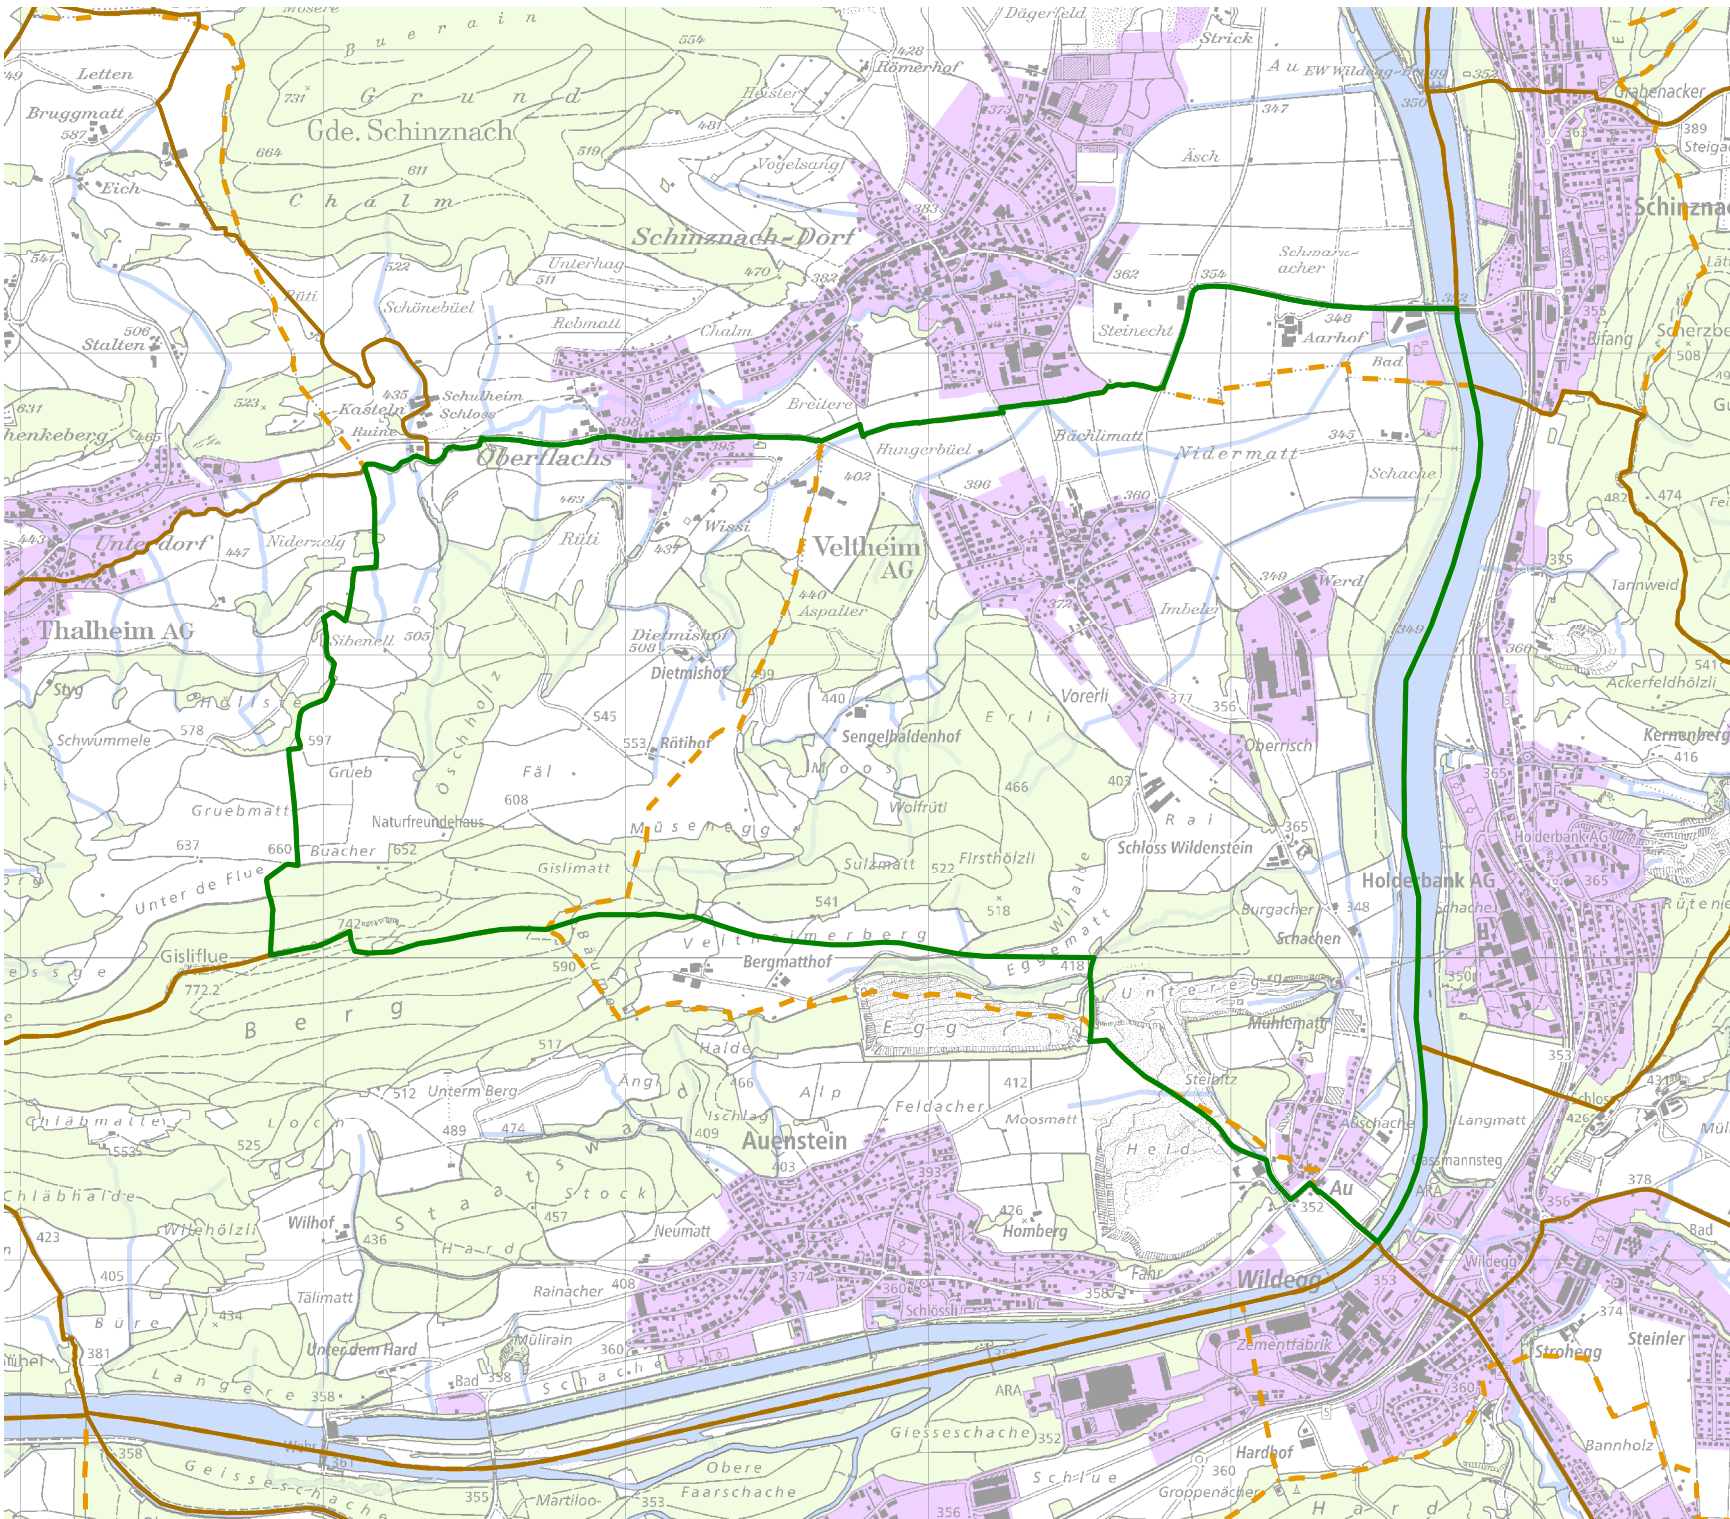

JAGDREVIERE IM KANTON AARGAU

Jagdrevier Nr. 81 Veltheim

BAU, VERKEHR UND UMWELT
Abteilung Wald

Kartenherstellung: 28.3.2018 Stand: 1.1.2018

0 Km 0.5
Massstab: 25'000

-  Jagdrevier Nr.81
-  Schonflächen
-  übrige Jagdreviere
-  Bauzonen (inkl Baugebiet)
-  Gemeindegrenzen
-  Wald
-  Gewässer

Quellen: Bundesamt für Landes-
topografie, Abteilung Wald des
Kantons Aargau