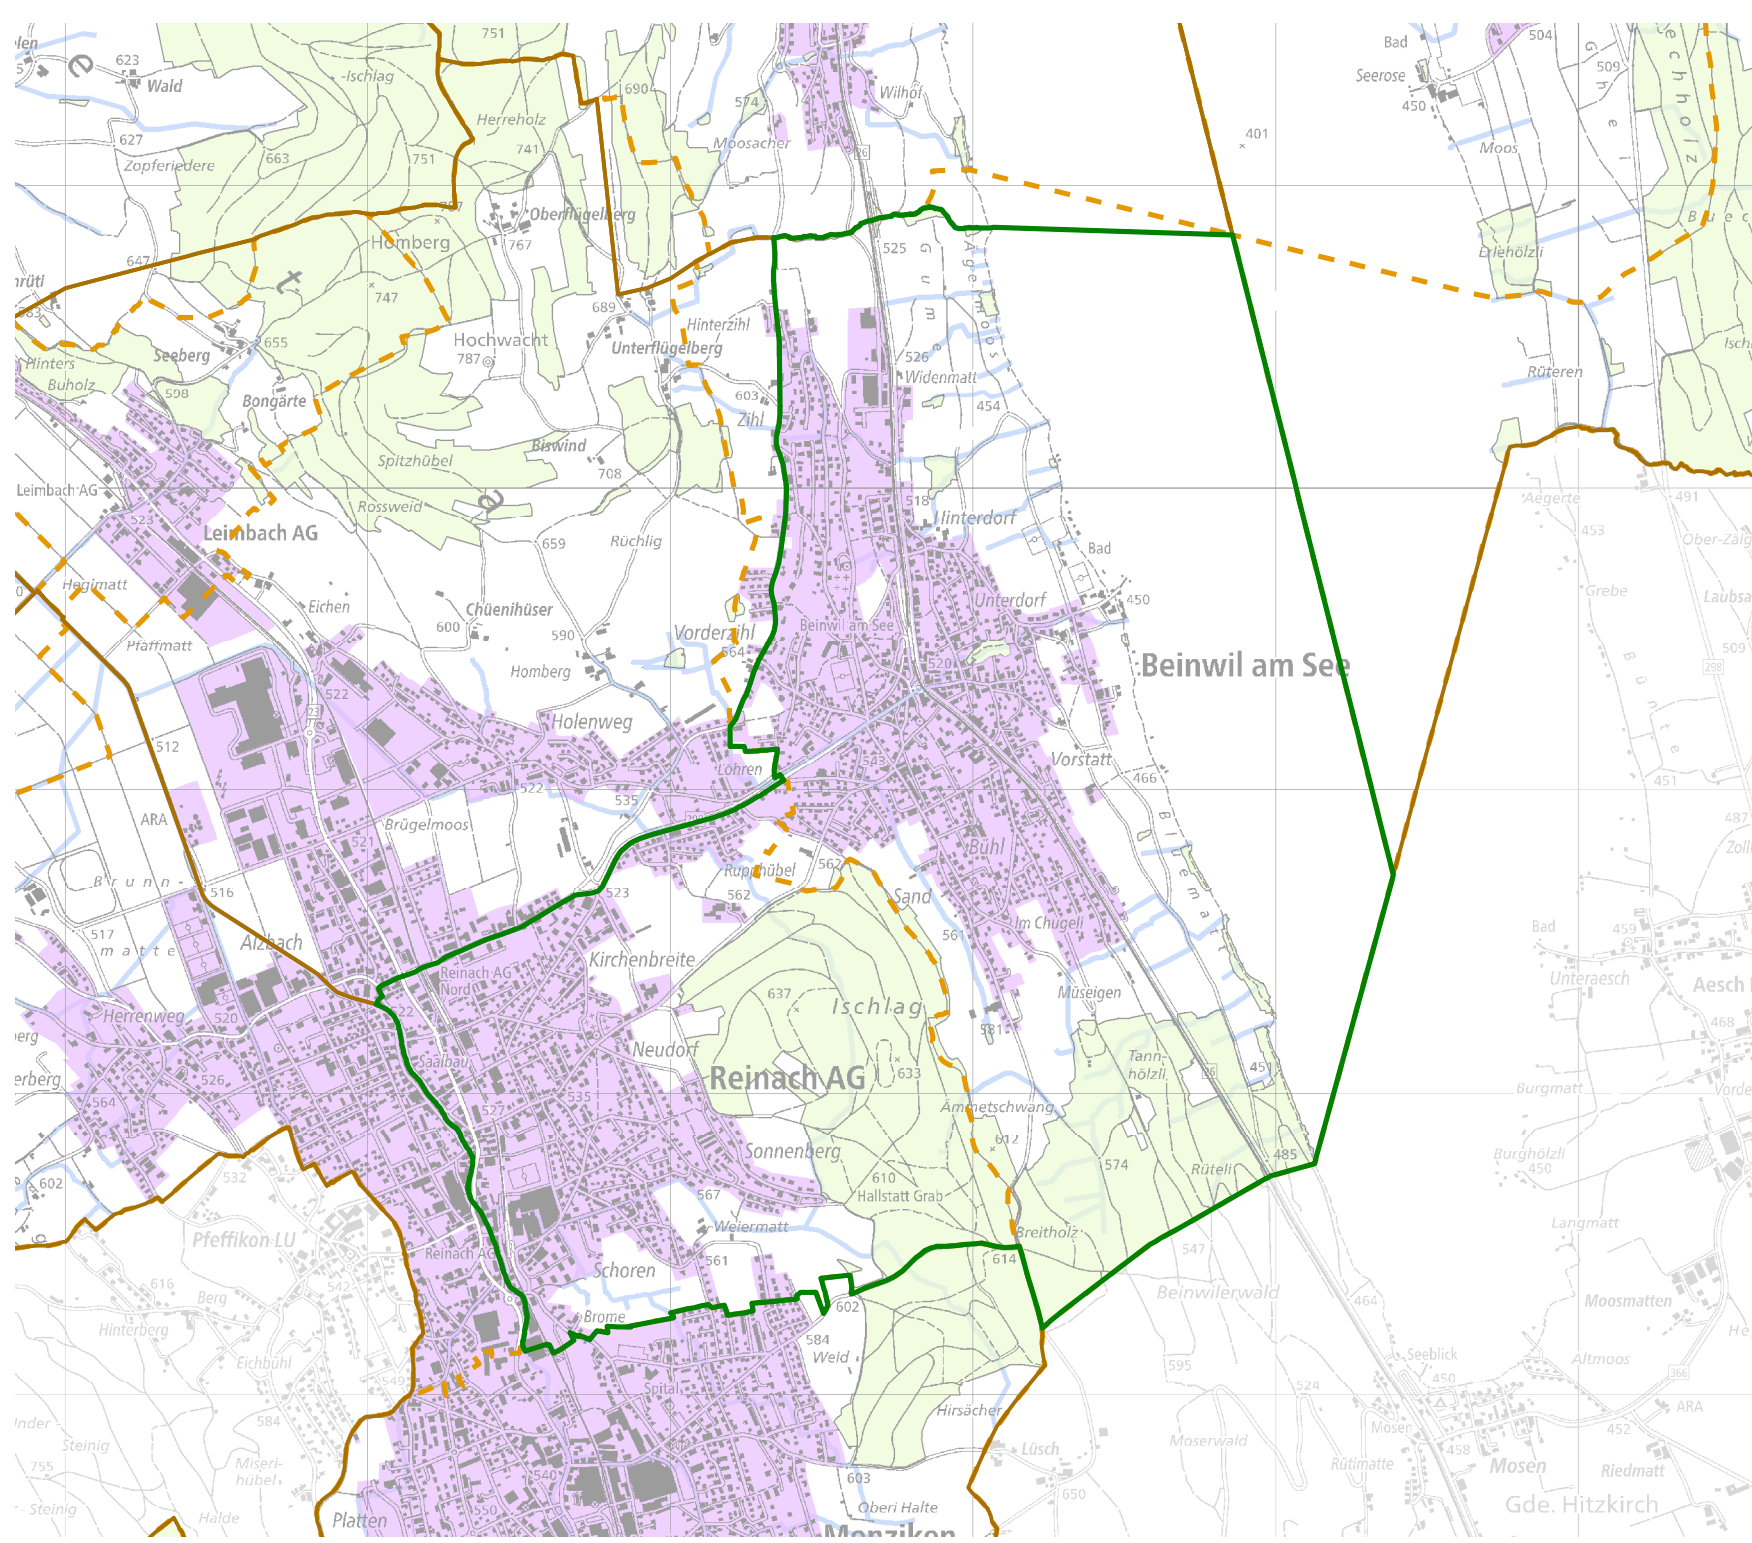

# JAGDREVIERE IM KANTON AARGAU

Jagdrevier Nr. 85  
Beinwil am See

**BAU, VERKEHR UND UMWELT**  
Abteilung Wald

Kartenherstellung: 28.3.2018

Stand: 1.1.2018

0 Km 0.5  
Massstab: 25'000

-  Jagdrevier Nr.85
-  Schonflächen
-  übrige Jagdreviere
-  Bauzonen (inkl Baugebiet)
-  Gemeindegrenzen
-  Wald
-  Gewässer

Quellen: Bundesamt für Landes-  
topografie, Abteilung Wald des  
Kantons Aargau