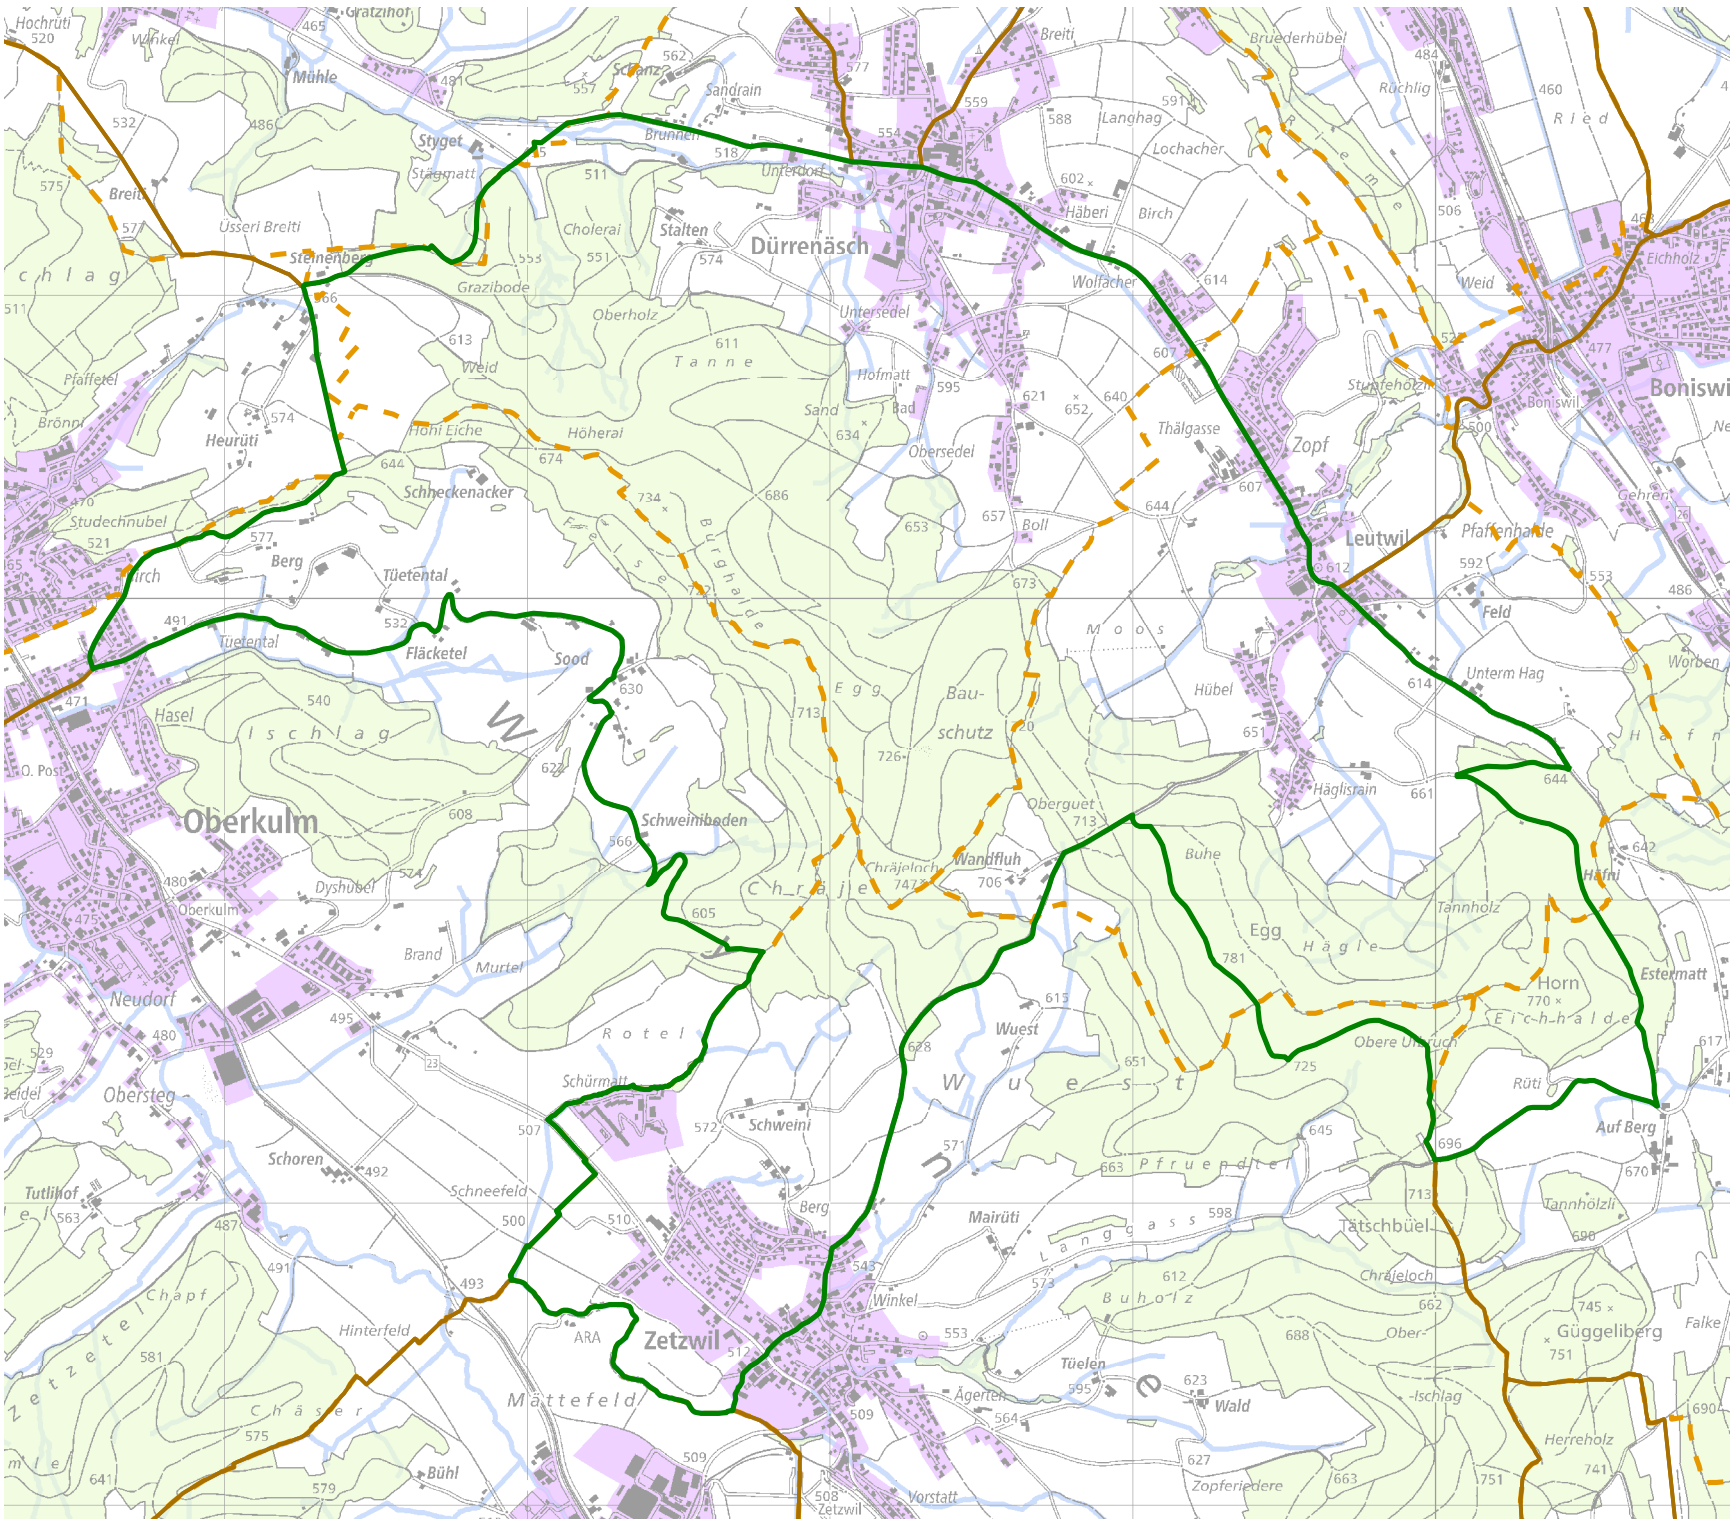

JAGDREVIERE IM KANTON AARGAU

Jagdrevier Nr. 87 Dürrenäsch

BAU, VERKEHR UND UMWELT
Abteilung Wald

Kartenherstellung: 28.3.2018

Stand: 1.1.2018

-  Jagdrevier Nr.87
-  Schonflächen
-  übrige Jagdreviere
-  Bauzonen (inkl Baugebiet)
-  Gemeindegrenzen
-  Wald
-  Gewässer

Quellen: Bundesamt für Landes-
topografie, Abteilung Wald des
Kantons Aargau