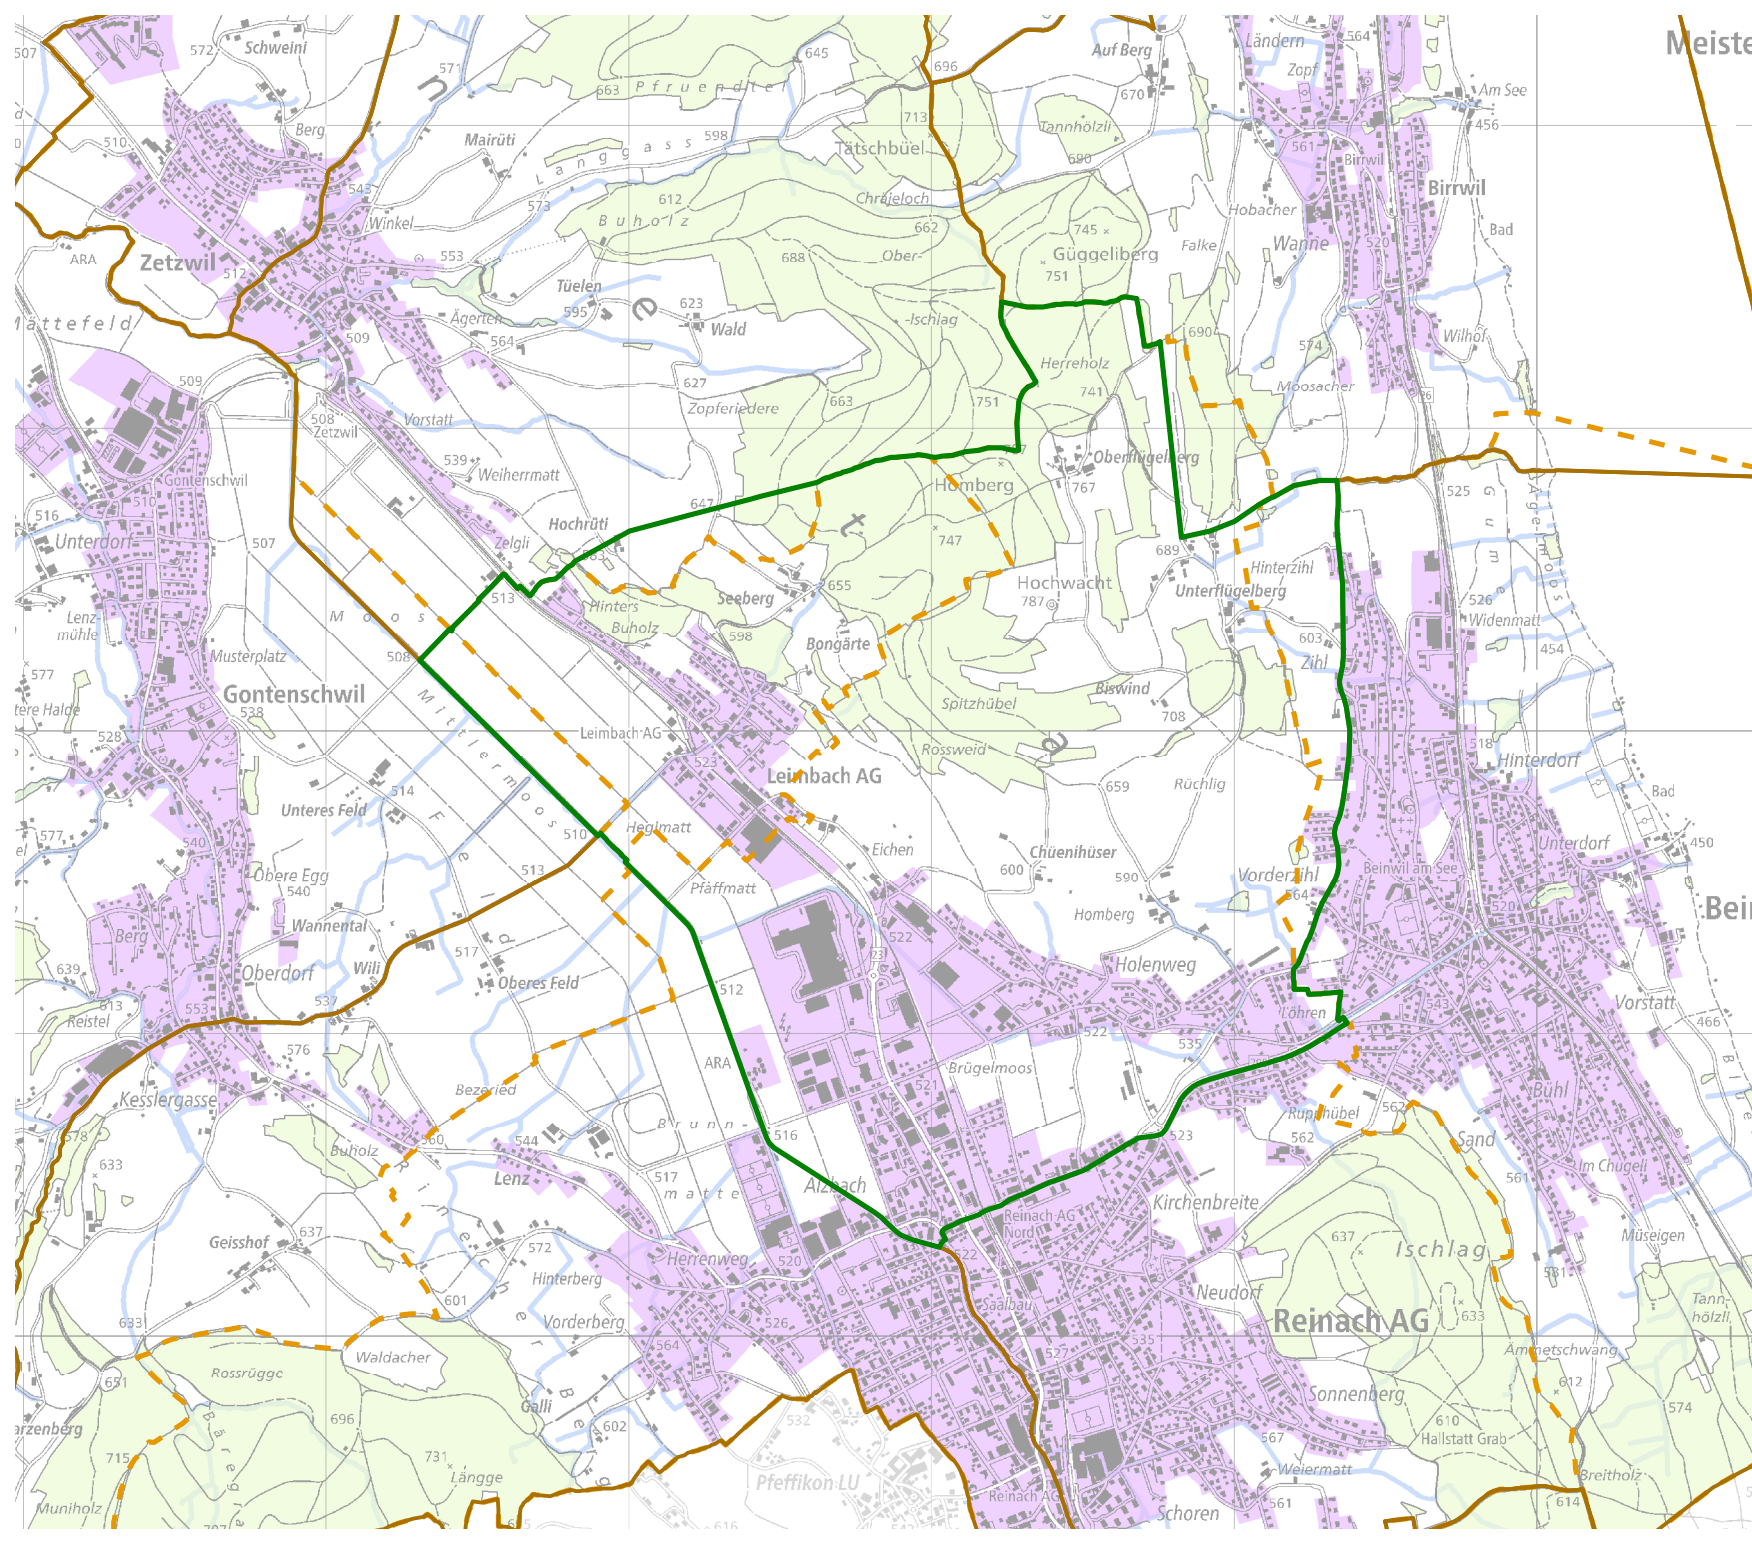

JAGDREVIERE IM KANTON AARGAU

Jagdrevier Nr. 89
Leimbach

BAU, VERKEHR UND UMWELT
Abteilung Wald

Kartenherstellung: 28.3.2018

Stand: 1.1.2018

-  Jagdrevier Nr. 89
-  Schonflächen
-  übrige Jagdreviere
-  Bauzonen (inkl Baugebiet)
-  Gemeindegrenzen
-  Wald
-  Gewässer

Quellen: Bundesamt für Landes-
topografie, Abteilung Wald des
Kantons Aargau