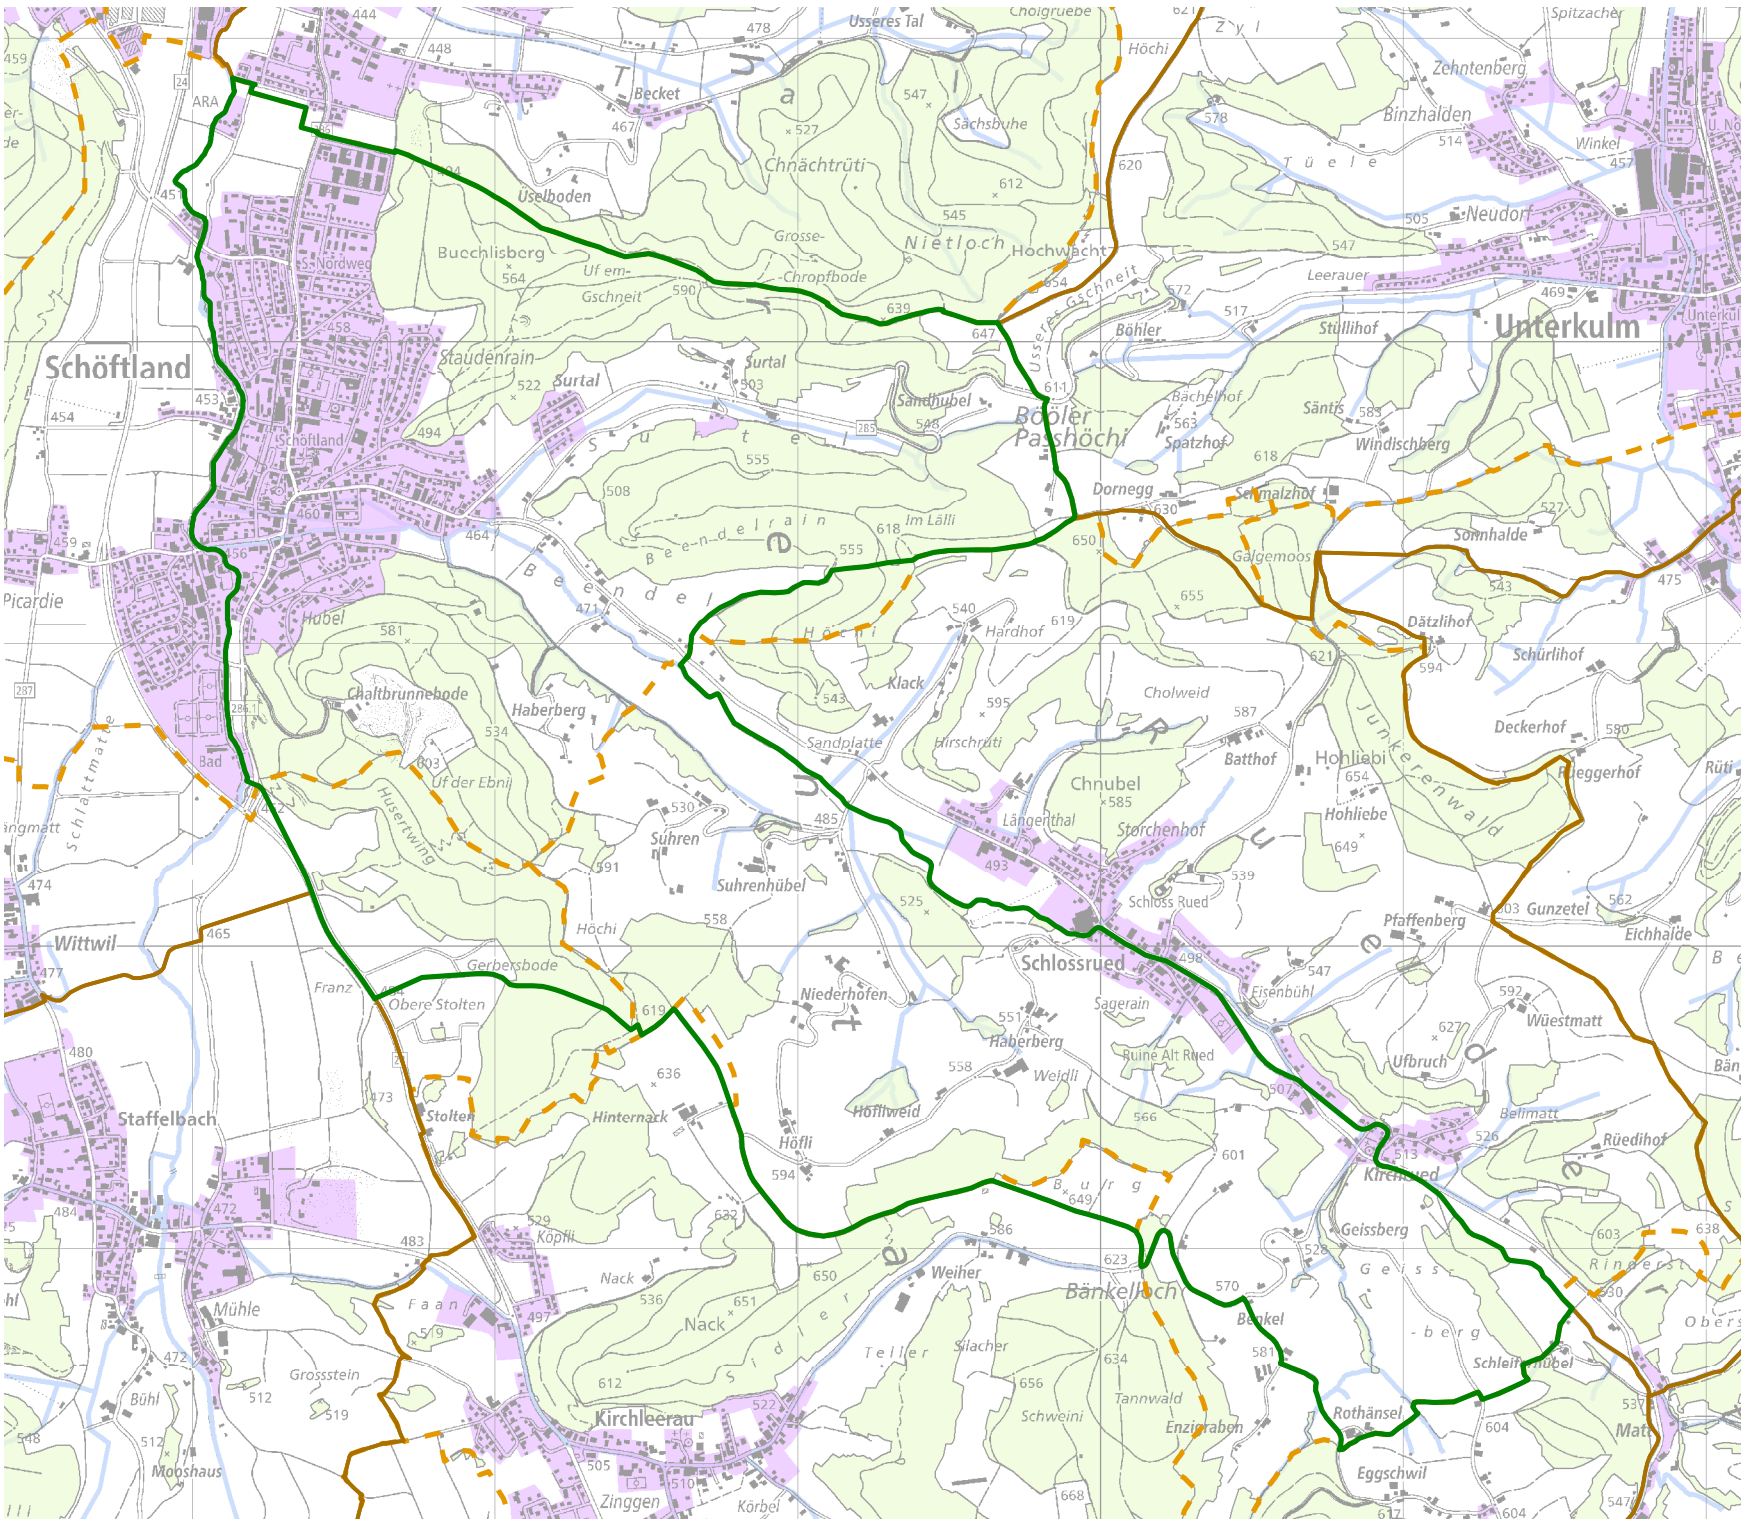

JAGDREVIERE IM KANTON AARGAU

Jagdrevier Nr. 95 Schöffland-Ost

BAU, VERKEHR UND UMWELT
Abteilung Wald

Kartenherstellung: 28.3.2018

Stand: 1. 1. 2018

-  Jagdrevier Nr. 95
-  Schonflächen
-  übrige Jagdreviere
-  Bauzonen (inkl Baugebiet)
-  Gemeindegrenzen
-  Wald
-  Gewässer

Quellen: Bundesamt für Landes-
topografie, Abteilung Wald des
Kantons Aargau