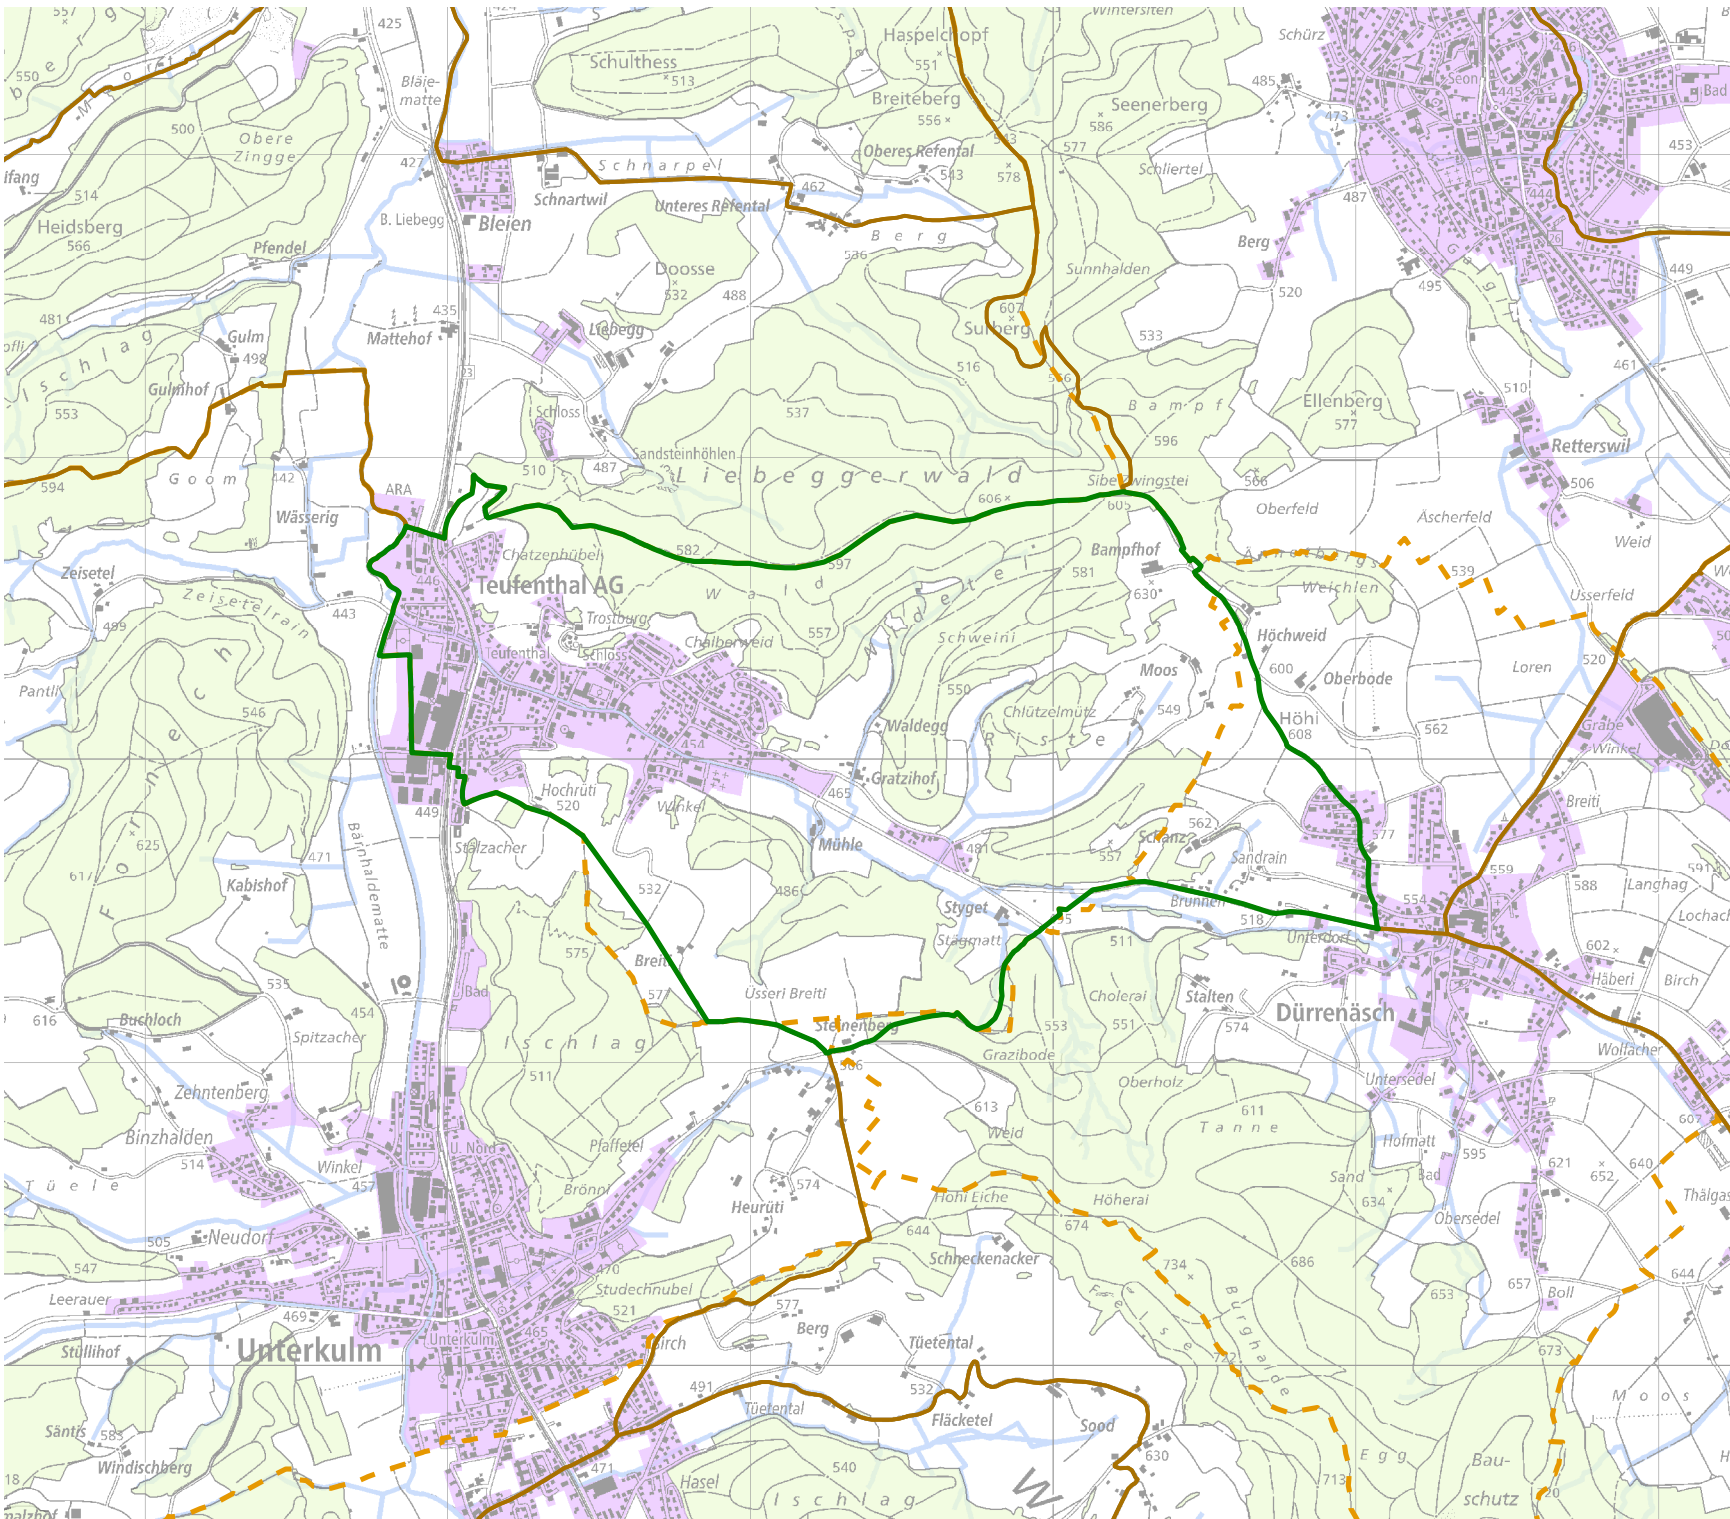

JAGDREVIERE IM KANTON AARGAU

Jagdrevier Nr. 96 Teufenthal

BAU, VERKEHR UND UMWELT
Abteilung Wald

Kartenherstellung: 28.3.2018

Stand: 1.1.2018

-  Jagdrevier Nr. 96
-  Schonflächen
-  übrige Jagdreviere
-  Bauzonen (inkl Baugebiet)
-  Gemeindegrenzen
-  Wald
-  Gewässer

Quellen: Bundesamt für Landes-
topografie, Abteilung Wald des
Kantons Aargau