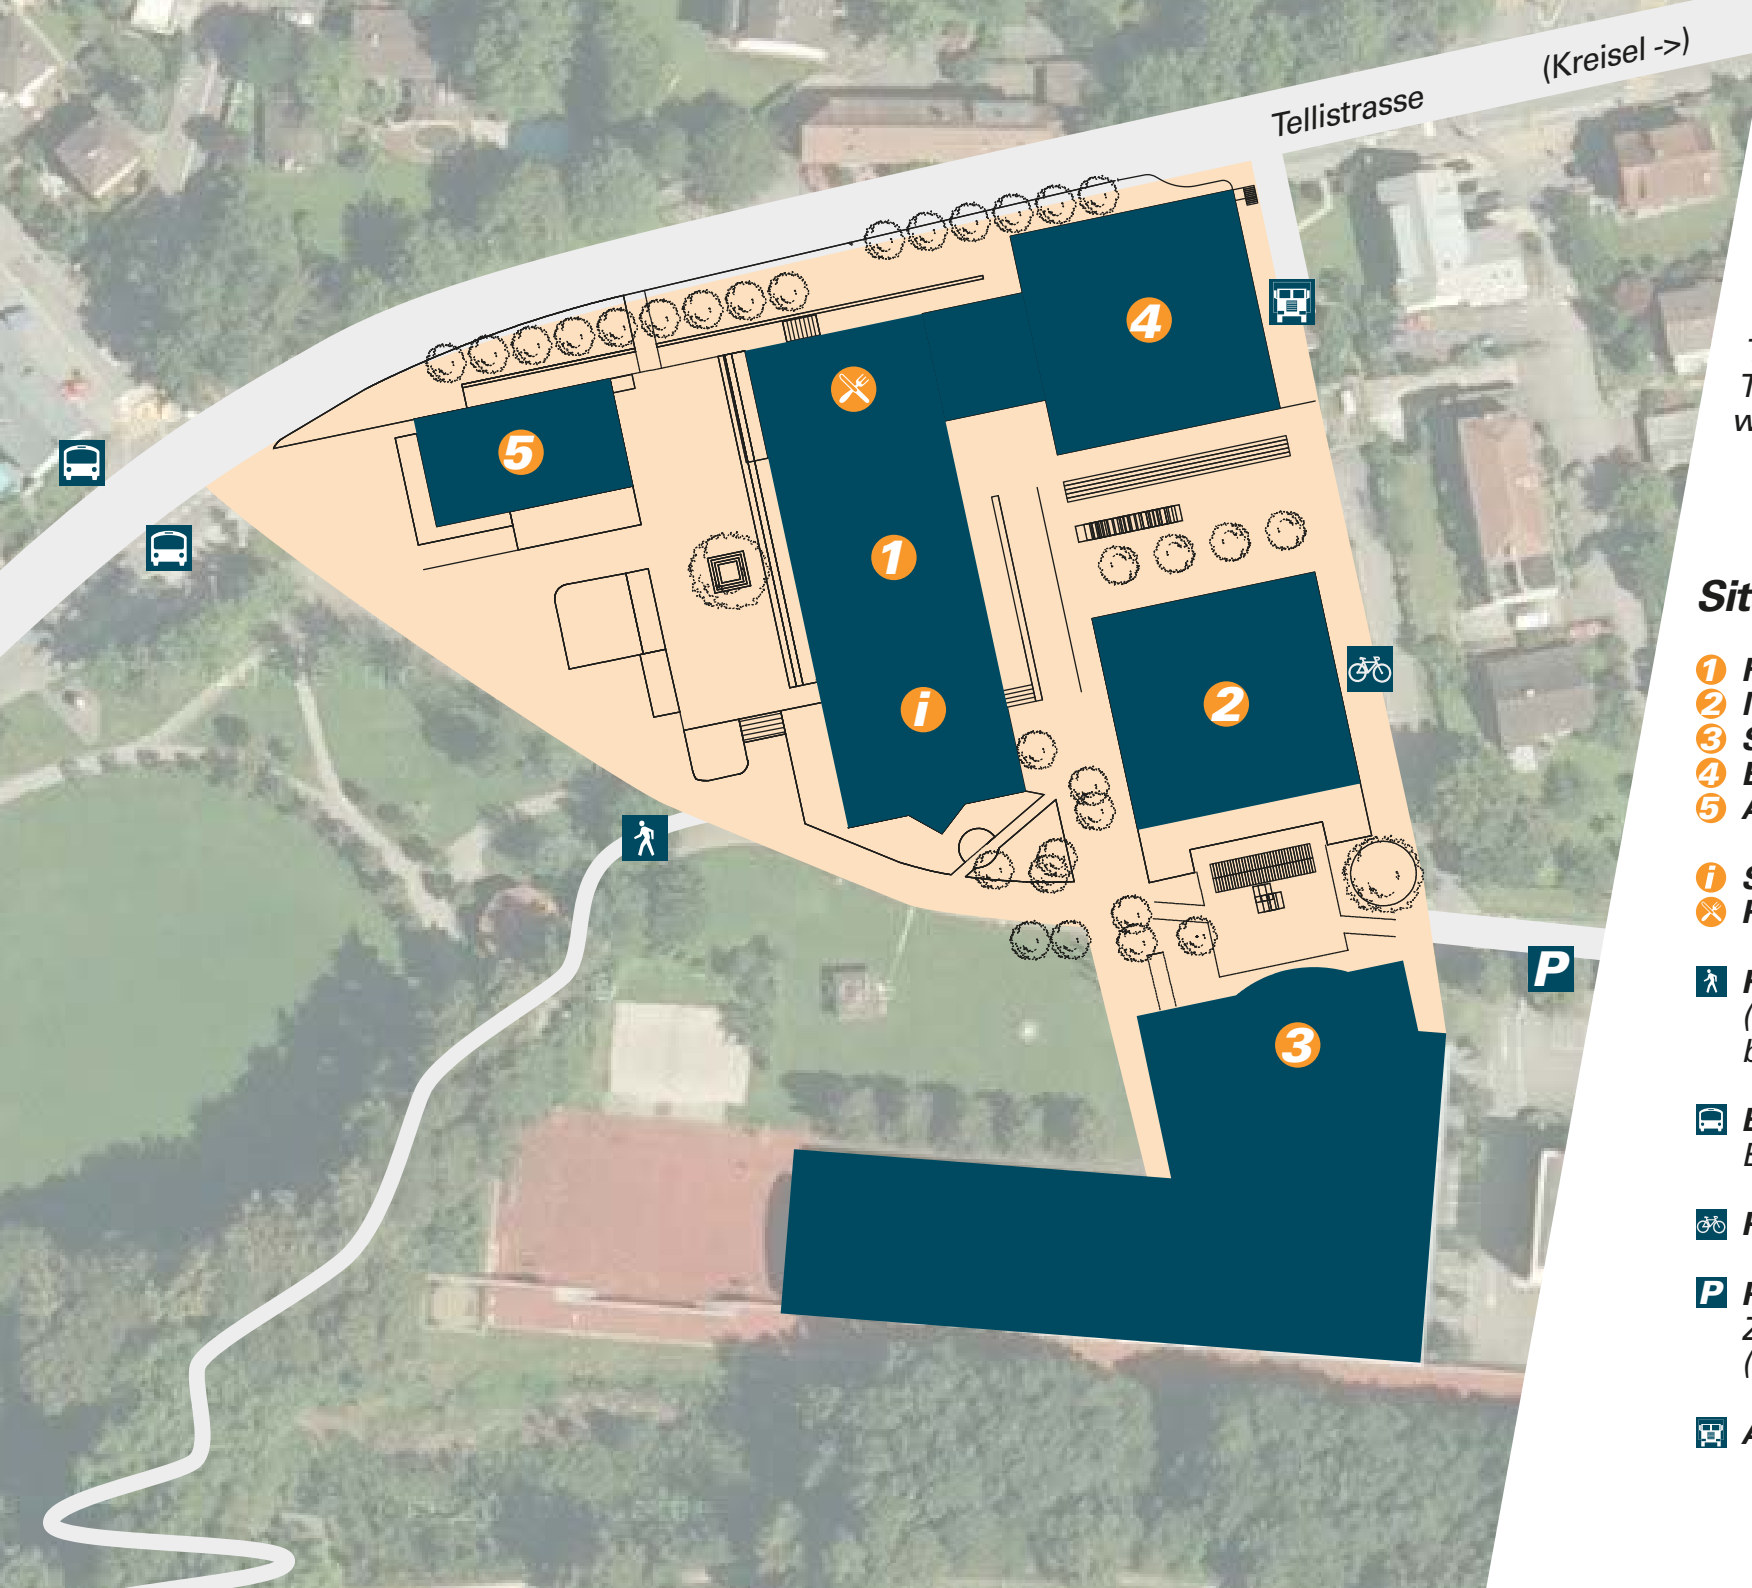

Tellistrasse
(Kreisel ->)

bsa | Berufsschule
Aarau

Tellistrasse 58, 5000 Aarau
Telefon +41 62 832 36 36
www.bs-aarau.ch

Situationsplan

- 1** Hauptgebäude
- 2** Nebenbau
- 3** Sporthallen
- 4** Erweiterungsbau
- 5** Aula

- i** Sekretariat, Schulleitung
- ⓧ** Restaurant

- 🚶** Fussweg zum Bahnhof
(ca. 10 Minuten, ausgeschildert bis Bahnhof SBB)

- 🚌** Busstation
Buslinie 2 „Telli-Rohr“

- 🚲** Parkplatz (Velo)

- P** Parkplatz (Auto, Moto)
Zufahrt über die Delfterstrasse
(Kreisel) und Weihermattstrasse

- 🚚** Anlieferung (Rampe)

Parksituation bsa

Anreise mit dem Auto; die bsa verfügt über eine beschränkte Anzahl eigener Parkplätze. Die Zufahrt erfolgt über die Weihermattstrasse.

Sie sind vom Montag bis Samstag gebührenpflichtig (CHF 0.50 /Stunde), am Sonntag kostenlos. Bei Benützung von Räumen der bsa sind Sie nur berechtigt, die freien Parkplätze innerhalb der Barriere zu benützen.

Die Zufahrt zur Aula ist grundsätzlich mit einem Fahrverbot belegt. Kurzes Aus- und Einladen vor dem Aula-Eingang ist erlaubt, das Parkieren hingegen ist verboten.

Dies gilt auch für Fahrräder und Roller. Die Veloständer befinden sich zwischen Nebenbau und der Zufahrt zur Tiefgarage. Mofas, Roller und Motorräder gehören auf den Parkplatz innerhalb der Barriere (Einfahrt ohne Ticket). Dies gilt sowohl während der Woche als auch an Wochenenden.