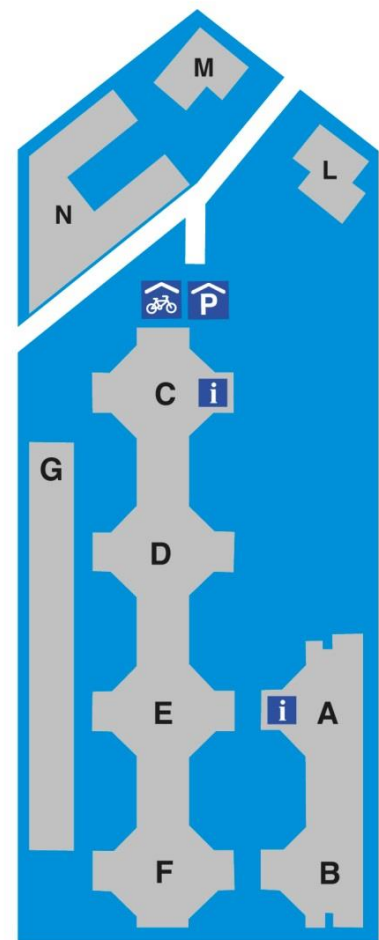

## Parkmöglichkeiten

- Parkhaus Buchenhof, Entfelderstrasse 22: beschränkte Anzahl Besucherparkplätze, Tiefgarage UG 1 (gebührenpflichtig, Ladestationen für Elektrofahrzeuge vorhanden)
- Parkhaus Behmen, Hintere Bahnhofstrasse (gebührenpflichtig)
- Parkplatz Friedhof, Rosengarten (gebührenpflichtig)
- Parkhaus AEW Energie AG, Rosengartenweg (gebührenpflichtig)

## **i** Eingang C

- Abteilung für Baubewilligungen
  - Abteilung für Umwelt
  - Abteilung Landschaft und Gewässer
  - Abteilung Raumentwicklung
  - Abteilung Verkehr
  - Abteilung Wald
  - Generalsekretariat
  - Rechtsabteilung
- 
- Sitzungszimmer AARE
  - Sitzungszimmer BÜNZ
  - Sitzungszimmer ERGOLZ
  - Sitzungszimmer FISCHBACH
  - Sitzungszimmer LIMMAT
  - Sitzungszimmer MURG
  - Sitzungszimmer PFAFFNERE
  - Sitzungszimmer REUSS
  - Sitzungszimmer STADTBACH
  - Sitzungszimmer SUHRE / WYNA
  - Sitzungszimmer SÜSSBACH
  - Sitzungszimmer UERKE
  - Sitzungszimmer WIGGER