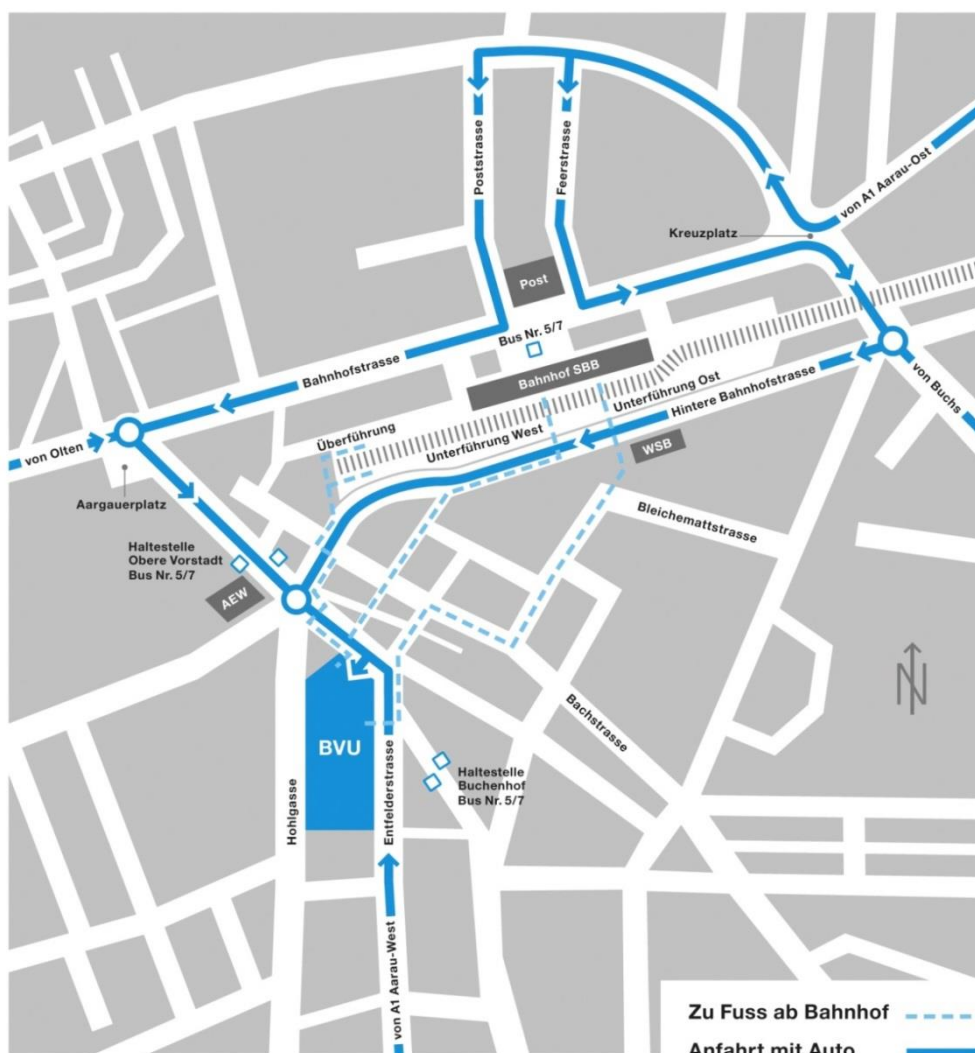

Anreise mit öffentlichen Verkehrsmitteln

- Ab Bahnhofplatz Aarau mit Bus Nr. 5 in Richtung Goldern bis Haltestelle Buchenhof oder Bus Nr. 7 in Richtung Zelgli bis Haltestelle Obere Vorstadt.

Anreise mit dem Auto

- Von der Autobahn A1 (Ausfahrt Aarau-West) über die Entfelderstrasse in Richtung Stadtzentrum. Beim Haus der Wirtschaft (AIHK) links abbiegen.
- Vom Stadtzentrum her stadtauswärts Richtung Autobahn Bern-Zürich über die Entfelderstrasse. Beim Haus der Wirtschaft rechts abbiegen.

Parkmöglichkeiten

- Parkhaus Buchenhof, Entfelderstrasse 22: beschränkte Anzahl Besucherparkplätze, Tiefgarage UG 1 (gebührenpflichtig, Ladestationen für Elektrofahrzeuge vorhanden)
- Parkhaus Behmen, Hintere Bahnhofstrasse (gebührenpflichtig)
- Parkplatz Friedhof, Rosengarten (gebührenpflichtig)
- Parkhaus AEW Energie AG, Rosengartenweg (gebührenpflichtig)