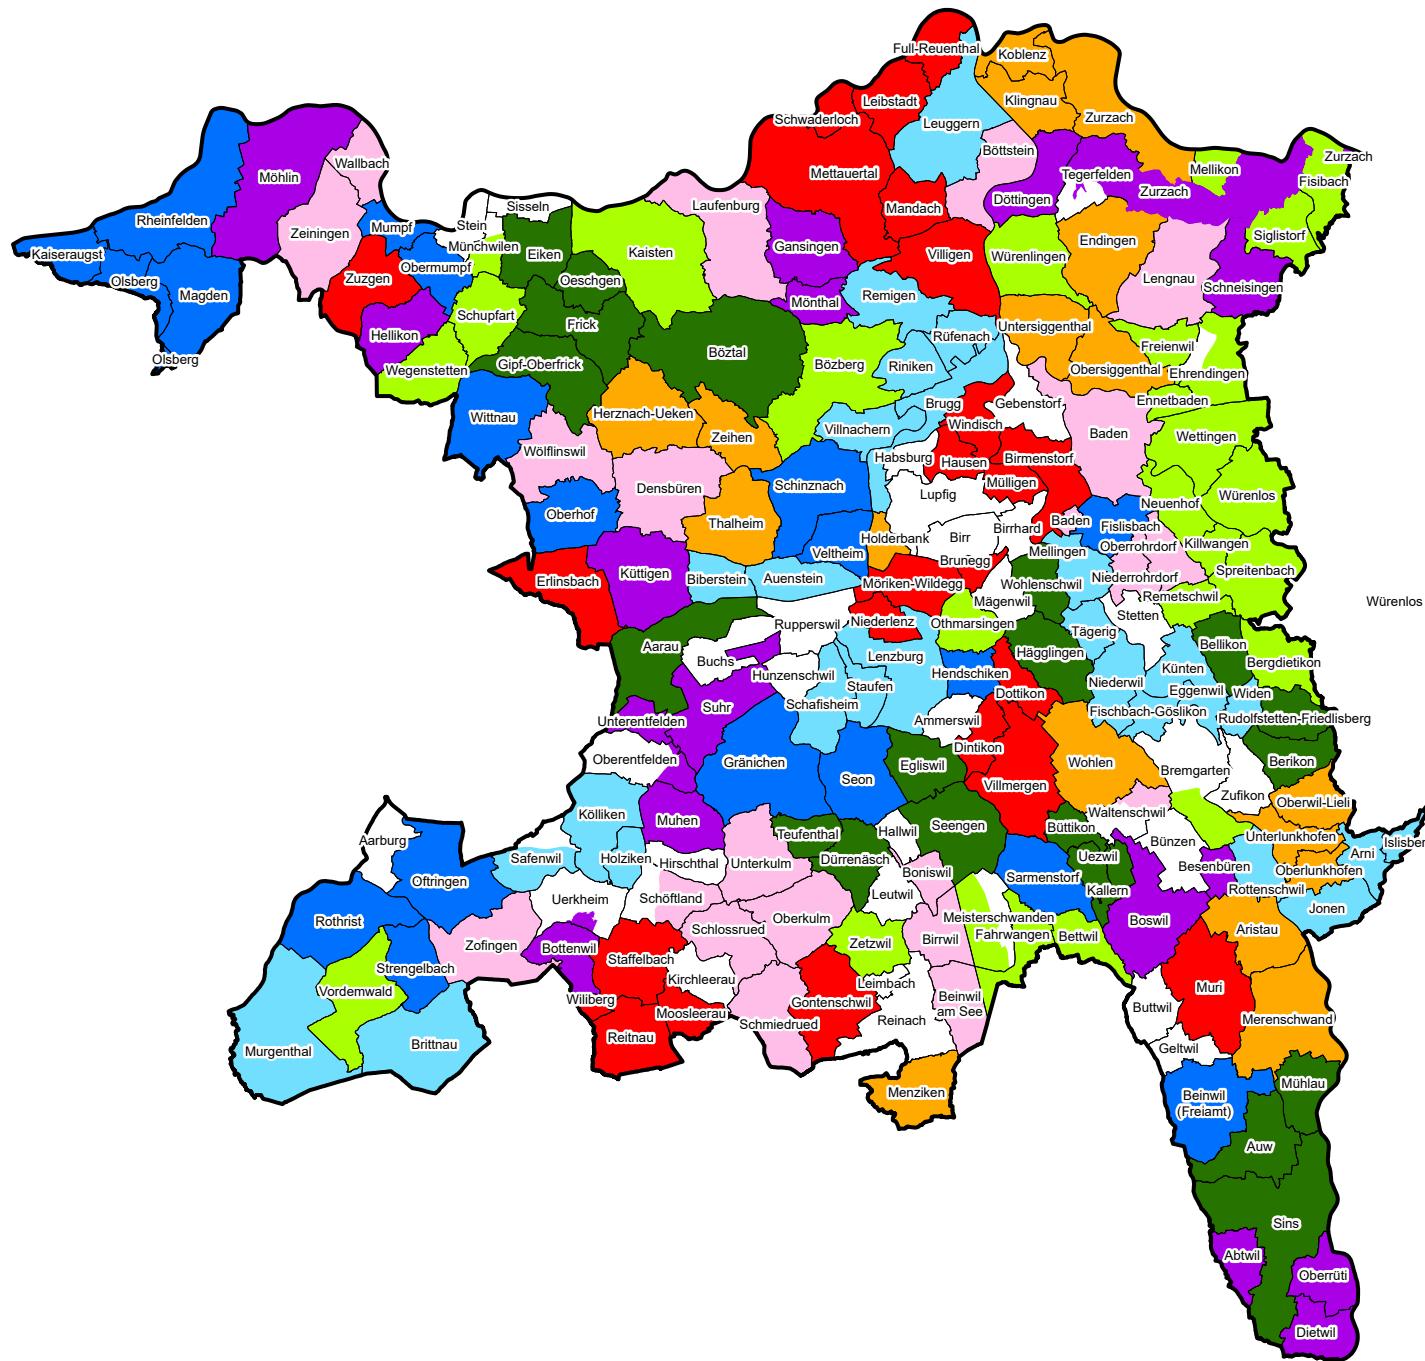

Vernetzungsprojekte Laufzeiten

Projektende

- 2024
- 2025
- 2026
- 2027
- 2028
- 2029
- 2030
- 2031
- kein Vernetzungsprojekt oder ausserhalb Perimeter

Massstab: 1:300'000